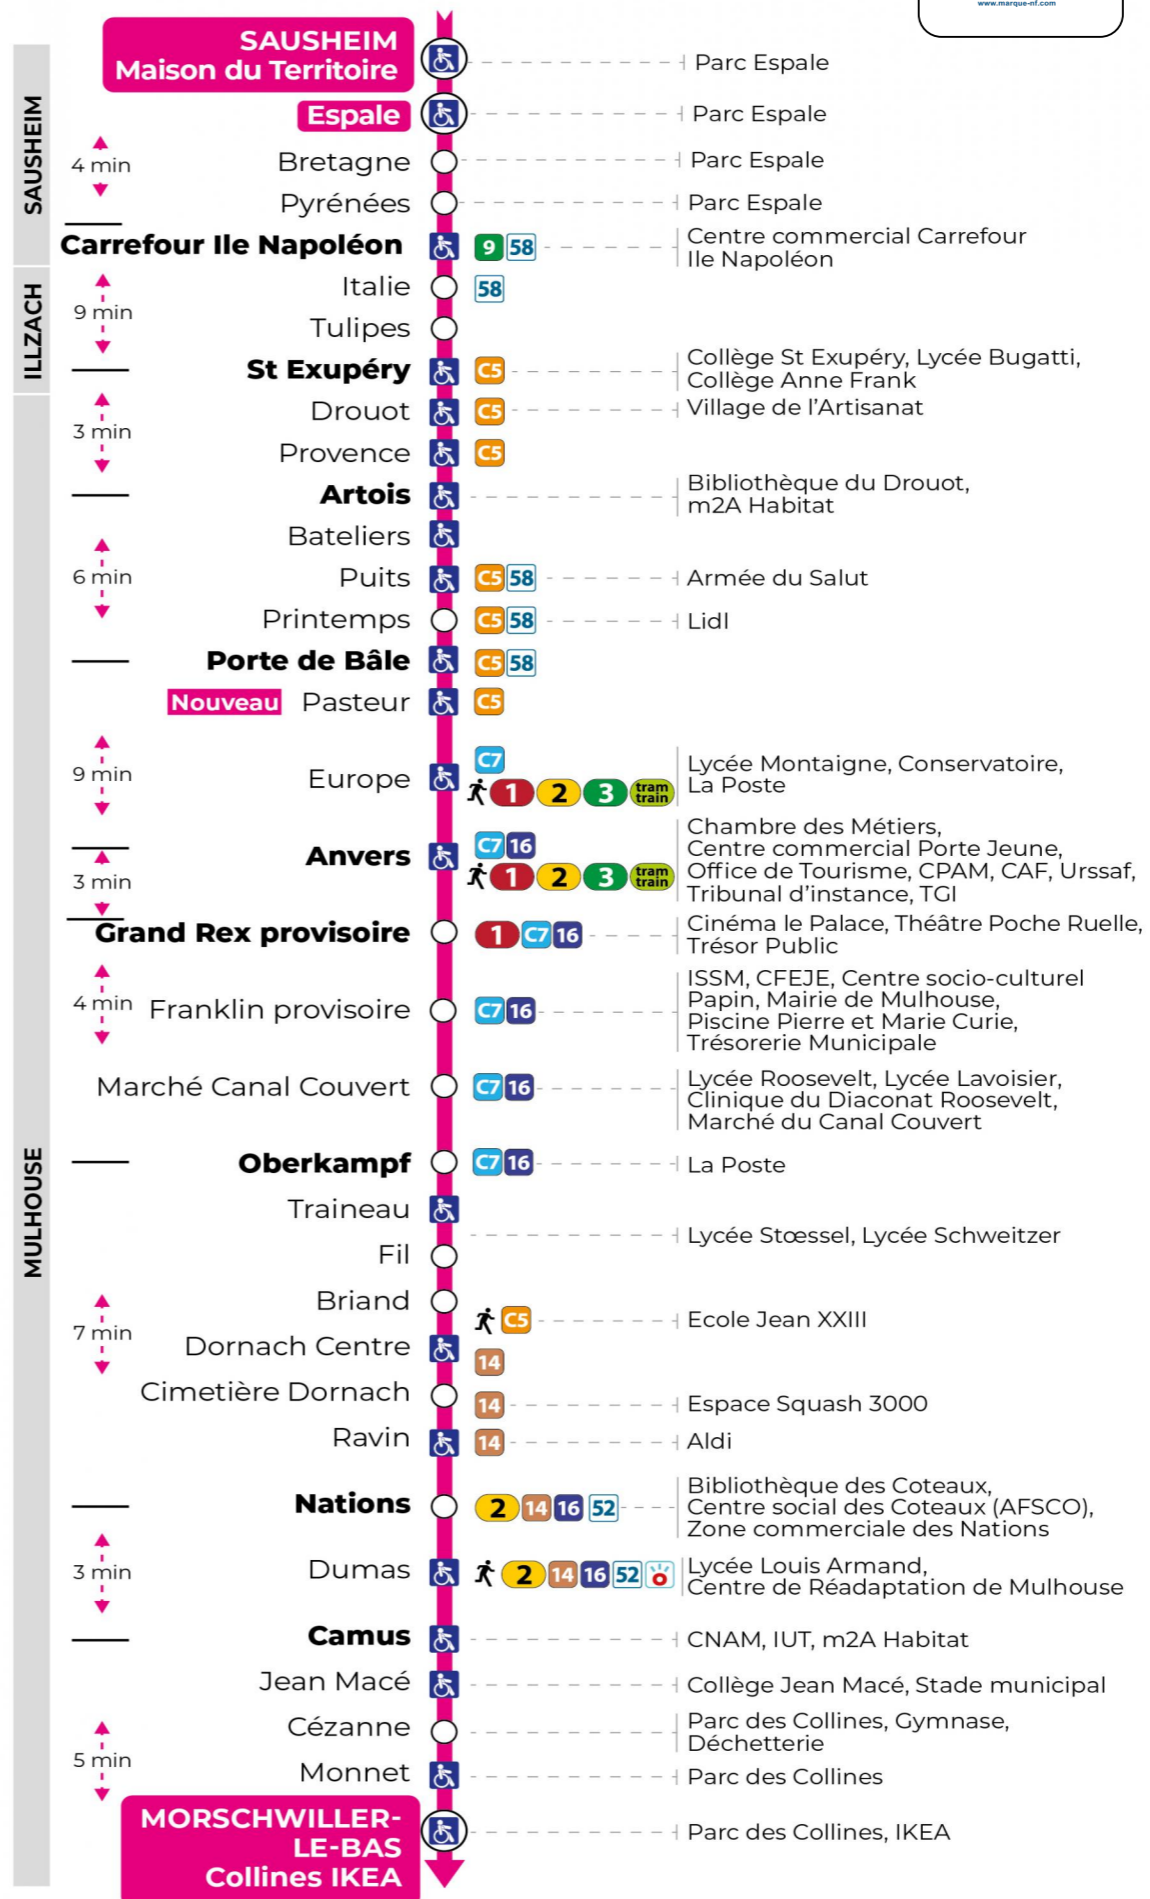

Valables du 2 septembre 2024 au 27 juin 2025 inclus

Gültig vom 2. September 2024 bis zum 27. Juni 2025
Valid from September 2, 2024 to June 27, 2025

Lundi à vendredi en période scolaire

Montag bis Freitag während der Schulzeit
Monday to Friday in school period

s : Terminus CEZANNE

Vacances scolaires

Schulferien / school holidays

du 21 Oct 2024 au 02 Nov 2024
du 23 Déc 2024 au 04 Jan 2025
du 10 Fév 2025 au 22 Fév 2025
du 07 Avr 2025 au 19 Avr 2025
du 30 Mai 2025 au 31 Mai 2025

Samedi

Samstag
Saturday

5h	6h	7h	8h	9h	10h	11h	12h	13h	14h	15h	16h	17h	18h	19h	20h
14	14	12	11	10	09	09	09	09	08	07	07	07	07	24	12
52	41	26	25	25	24	24	24	24	23	22	22	22	24		49 ^s
	57	41	40	40	39	39	39	39	38	37	37	37	46		
		56	55	54	54	54	54	54	52	52	52	52			

s : Terminus CEZANNE

Le plus proche
TABAC PRESSE DROUOT
16 rue de Provence
Mulhouse

Votre bus en direct
Flashez ce QR-Code pour connaître le prochain passage en temps réel

Arrêt accessible
 Correspondance bus / tram à proximité