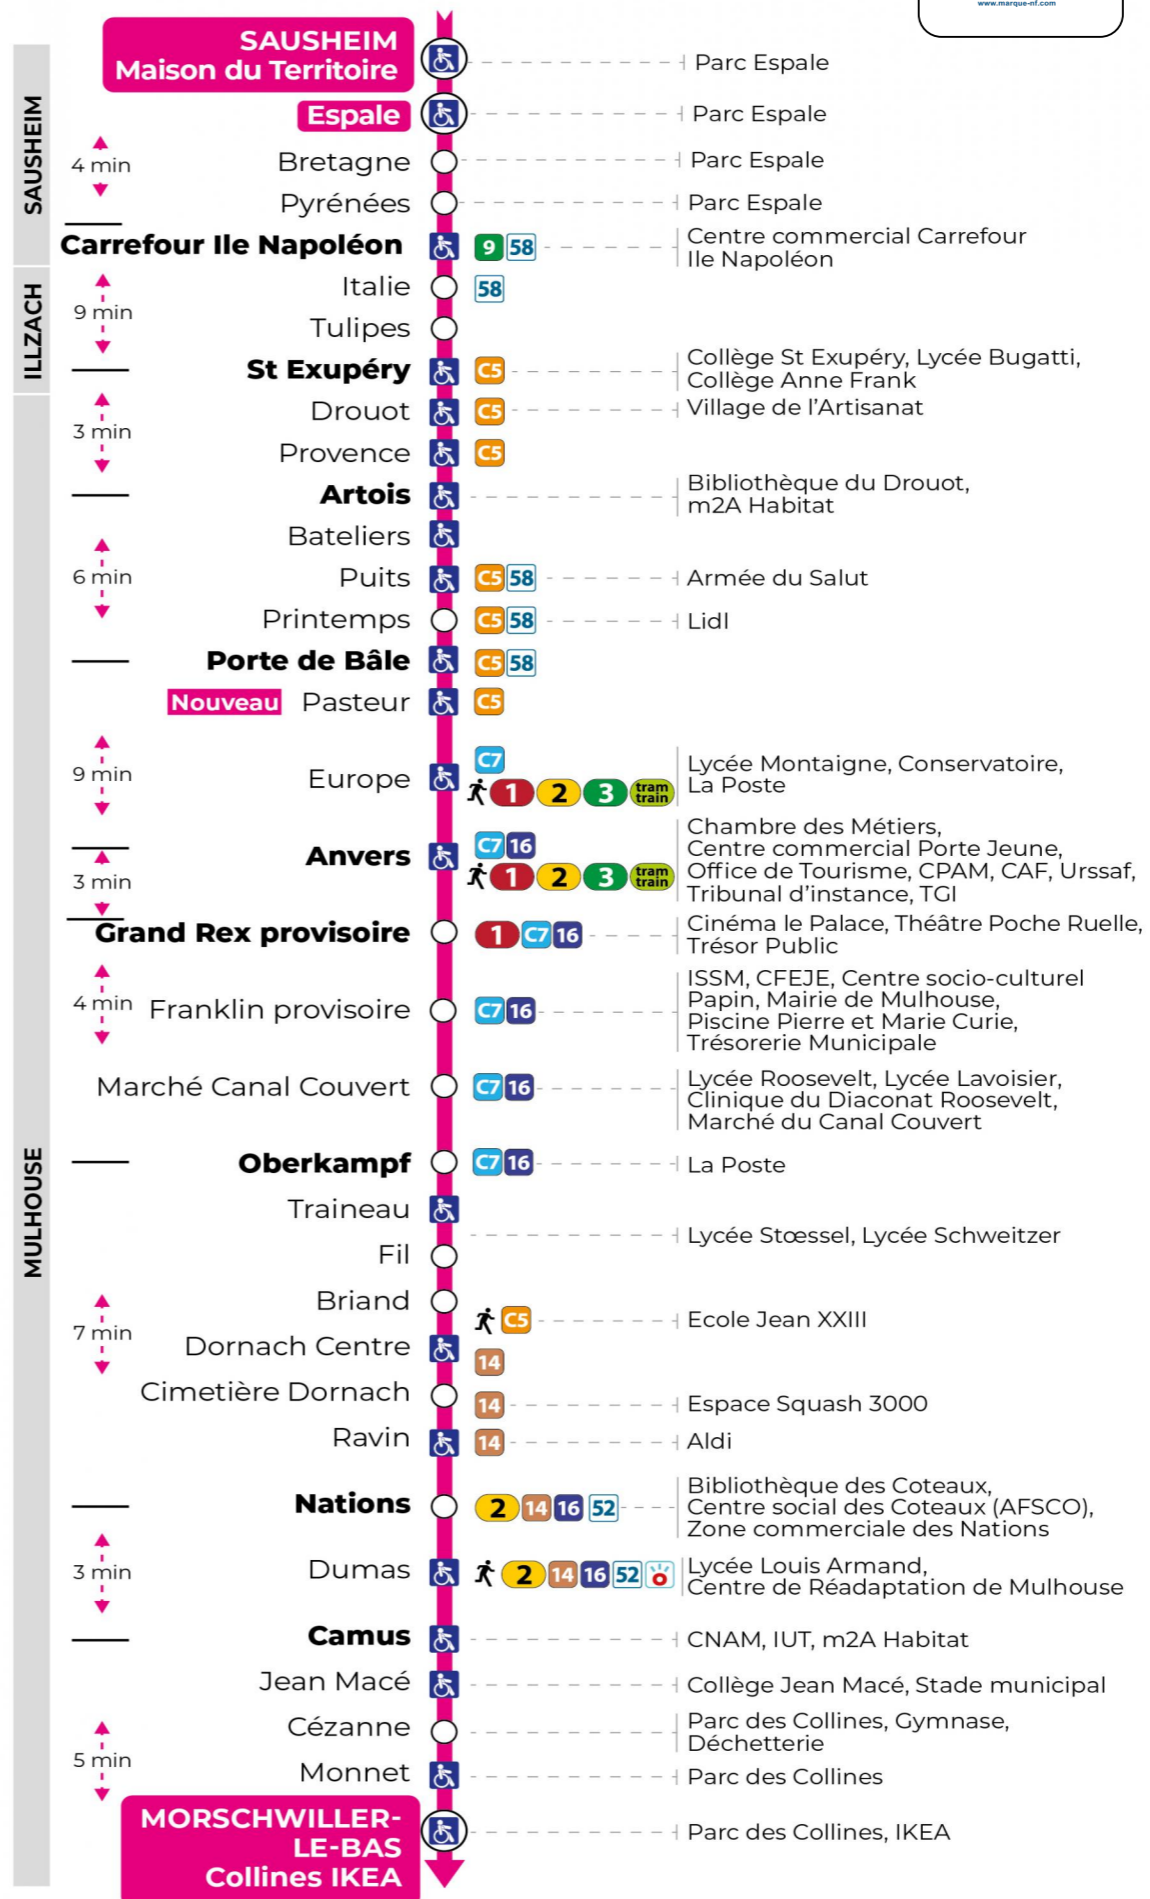

Valables du 2 septembre 2024 au 27 juin 2025 inclus

Gültig vom 2. September 2024 bis zum 27. Juni 2025
Valid from September 2, 2024 to June 27, 2025

Lundi à vendredi en période scolaire

Montag bis Freitag während der Schulzeit
Monday to Friday in school period

s : Terminus CEZANNE

Vacances scolaires

Schulferien / school holidays

du 21 Oct 2024 au 02 Nov 2024
du 23 Déc 2024 au 04 Jan 2025
du 10 Fév 2025 au 22 Fév 2025
du 07 Avr 2025 au 19 Avr 2025
du 30 Mai 2025 au 31 Mai 2025

Samedi

Samstag
Saturday

5h	6h	7h	8h	9h	10h	11h	12h	13h	14h	15h	16h	17h	18h	19h	20h
08	07	05	04	03	02	02	02	02	01	00	00	00	00	17	05
45	34	19	18	18	17	17	17	17	16	15	15	15	17		42 ^s
	50	34	33	33	32	32	32	32	31	30	30	30	39		
		49	48	47	47	47	47	47	45	45	45	45			

s : Terminus CEZANNE

Le plus proche
TABAC LE TOTEM
14 rue Berne
Illzach

Votre bus en direct

Flashez ce QR-Code pour connaître le prochain passage en temps réel

Arrêt accessible
 Correspondance bus / tram à proximité