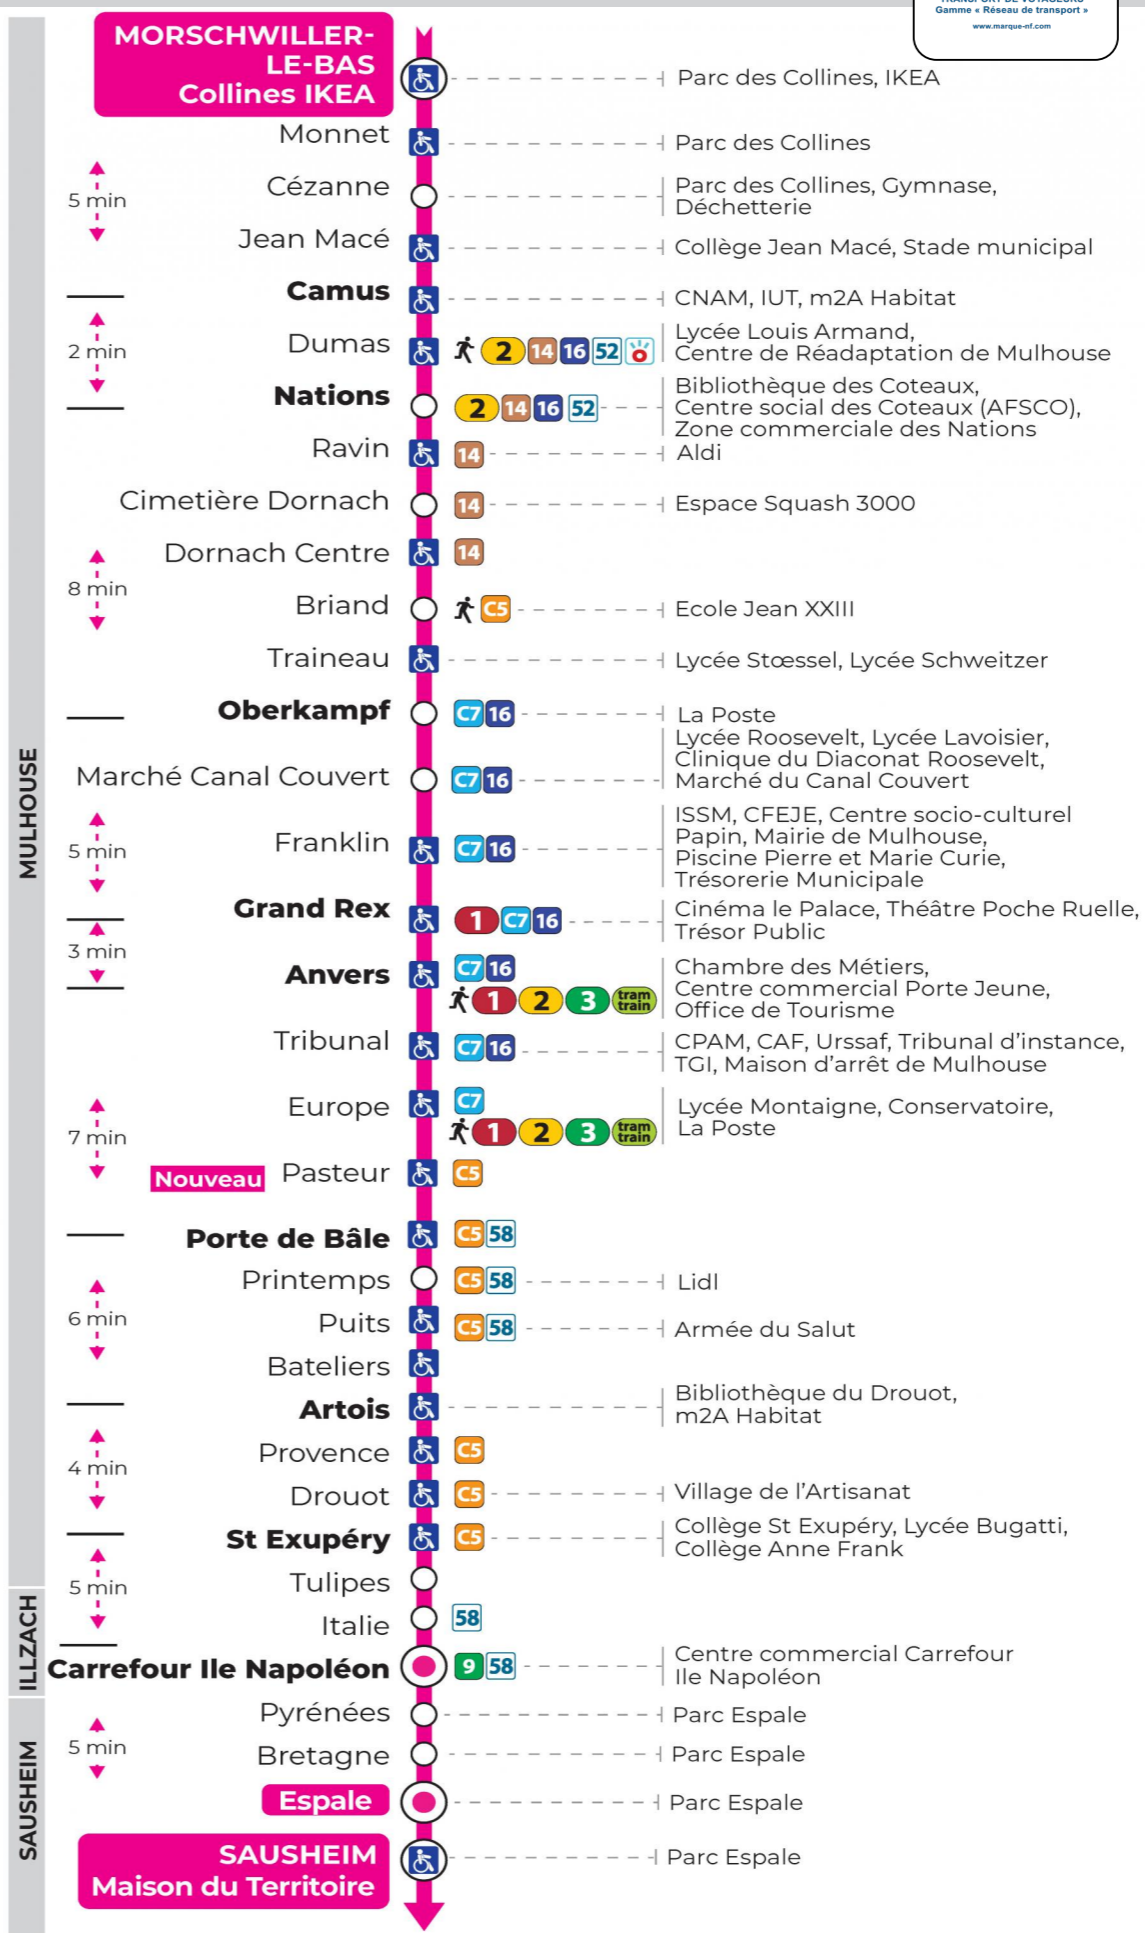

**Valables du 2 septembre 2024 au 27 juin 2025 inclus**

Gültig vom 2. September 2024 bis zum 27. Juni 2025  
Valid from September 2, 2024 to June 27, 2025

**Lundi à vendredi en période scolaire**

Montag bis Freitag während der Schulzeit  
Monday to Friday in school period

s : Terminus ESPALE

**Vacances scolaires**

Schulferien / school holidays

du 21 Oct 2024 au 02 Nov 2024  
du 23 Déc 2024 au 04 Jan 2025  
du 10 Fév 2025 au 22 Fév 2025  
du 07 Avr 2025 au 19 Avr 2025  
du 30 Mai 2025 au 31 Mai 2025

**Samedi**

Samstag  
Saturday

5h	6h	7h	8h	9h	10h	11h	12h	13h	14h	15h	16h	17h	18h	19h	20h	21h
50 <sup>s</sup>	16 <sup>s</sup>	02 <sup>s</sup>	11 <sup>s</sup>	11 <sup>s</sup>	11 <sup>s</sup>	13 <sup>s</sup>	13 <sup>s</sup>	13 <sup>s</sup>	14 <sup>s</sup>	14 <sup>s</sup>	14 <sup>s</sup>	14 <sup>s</sup>	13 <sup>s</sup>	21 <sup>s</sup>	24 <sup>s</sup>	28 <sup>s</sup>
	46 <sup>s</sup>	11 <sup>s</sup>	25 <sup>s</sup>	26 <sup>s</sup>	27 <sup>s</sup>	28 <sup>s</sup>	28 <sup>s</sup>	28 <sup>s</sup>	29 <sup>s</sup>	29 <sup>s</sup>	29 <sup>s</sup>	29 <sup>s</sup>	28 <sup>s</sup>	55 <sup>s</sup>	54 <sup>s</sup>	
		25 <sup>s</sup>	40 <sup>s</sup>	41 <sup>s</sup>	43 <sup>s</sup>	43 <sup>s</sup>	43 <sup>s</sup>	43 <sup>s</sup>	44 <sup>s</sup>	44 <sup>s</sup>	44 <sup>s</sup>	44 <sup>s</sup>	51 <sup>s</sup>			
		41 <sup>s</sup>	56 <sup>s</sup>	56 <sup>s</sup>	58 <sup>s</sup>	58 <sup>s</sup>	58 <sup>s</sup>	59 <sup>s</sup>	59 <sup>s</sup>	59 <sup>s</sup>	59 <sup>s</sup>	59 <sup>s</sup>				
		56 <sup>s</sup>														

s : Terminus ESPALE

**Le plus proche**  
**TABAC LE TOTEM**  
14 rue Berne  
Illzach

**Votre bus en direct**

Flashez ce QR-Code pour connaître le prochain passage en temps réel

SAE:1264

Arrêt accessible  
 Correspondance bus / tram à proximité