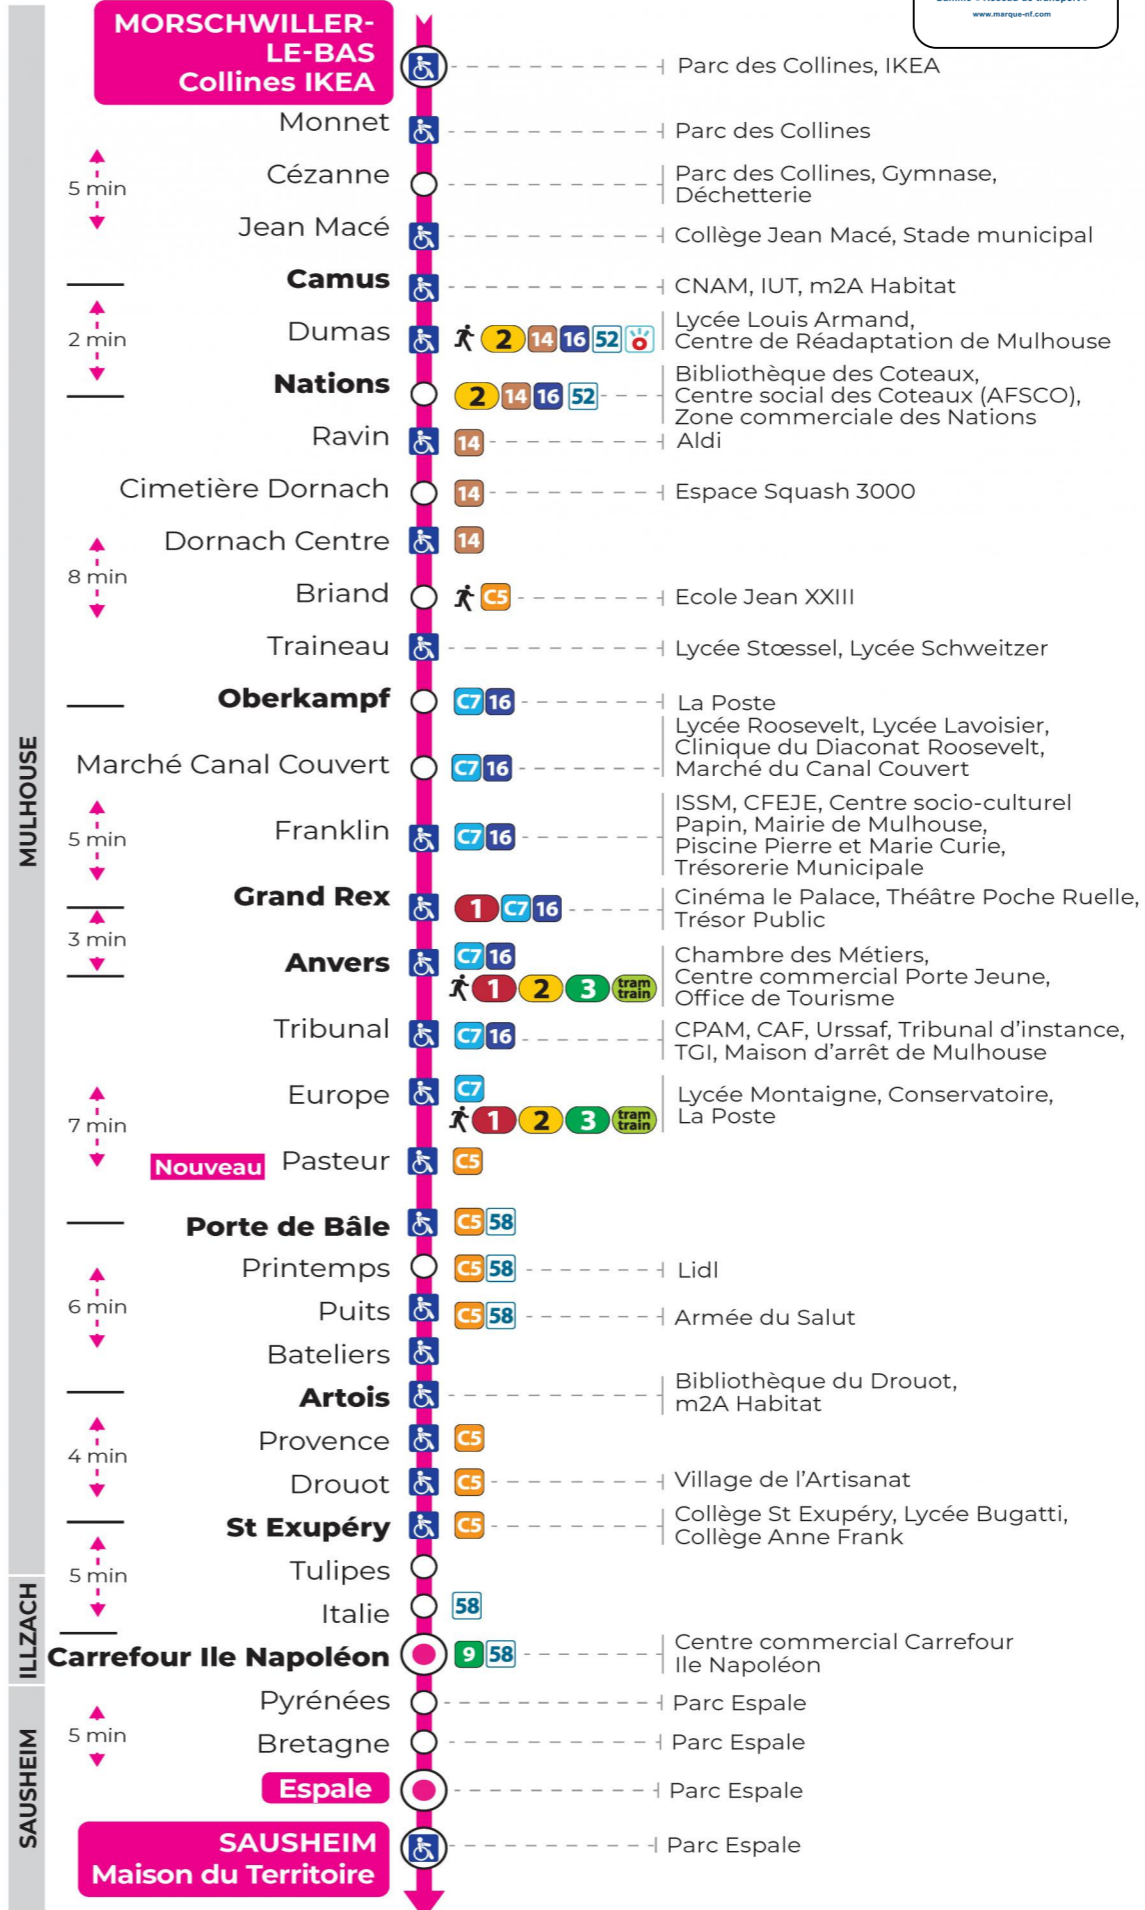

**Valables du 2 septembre 2024 au 27 juin 2025 inclus**

Gültig vom 2. September 2024 bis zum 27. Juni 2025  
Valid from September 2, 2024 to June 27, 2025

**Lundi à vendredi en période scolaire**

Montag bis Freitag während der Schulzeit  
Monday to Friday in school period

s : Terminus ESPALE

**Lundi à vendredi en vacances scolaires**

Montag bis Freitag während der Schulferien  
Monday to Friday during school holidays

5h	6h	7h	8h	9h	10h	11h	12h	13h	14h	15h	16h	17h	18h	19h	20h	21h
44 <sup>s</sup>	10 <sup>s</sup>	05	05	05	05	07	07	07	07	07	07	07	06	14 <sup>s</sup>	18 <sup>s</sup>	19 <sup>s</sup>
	40	19	19	20	21	22	22	22	22	22	22	22	21	49 <sup>s</sup>	48 <sup>s</sup>	42 <sup>s</sup>
	56	35	34	35	37	37	37	37	37	37	37	37	44			
		50	50	50	52	52	52	52	52	52	52	52				

s : Terminus ESPALE

**Vacances scolaires**

Schulferien / school holidays

du 21 Oct 2024 au 02 Nov 2024  
du 23 Déc 2024 au 04 Jan 2025  
du 10 Fév 2025 au 22 Fév 2025  
du 07 Avr 2025 au 19 Avr 2025  
du 30 Mai 2025 au 31 Mai 2025

s : Terminus ESPALE

**Le plus proche**  
**TABAC PRESSE DROUOT**  
16 rue de Provence  
Mulhouse

**Votre bus en direct**  
Flashez ce QR-Code pour connaître le prochain passage en temps réel

Arrêt accessible  
 Correspondance bus / tram à proximité