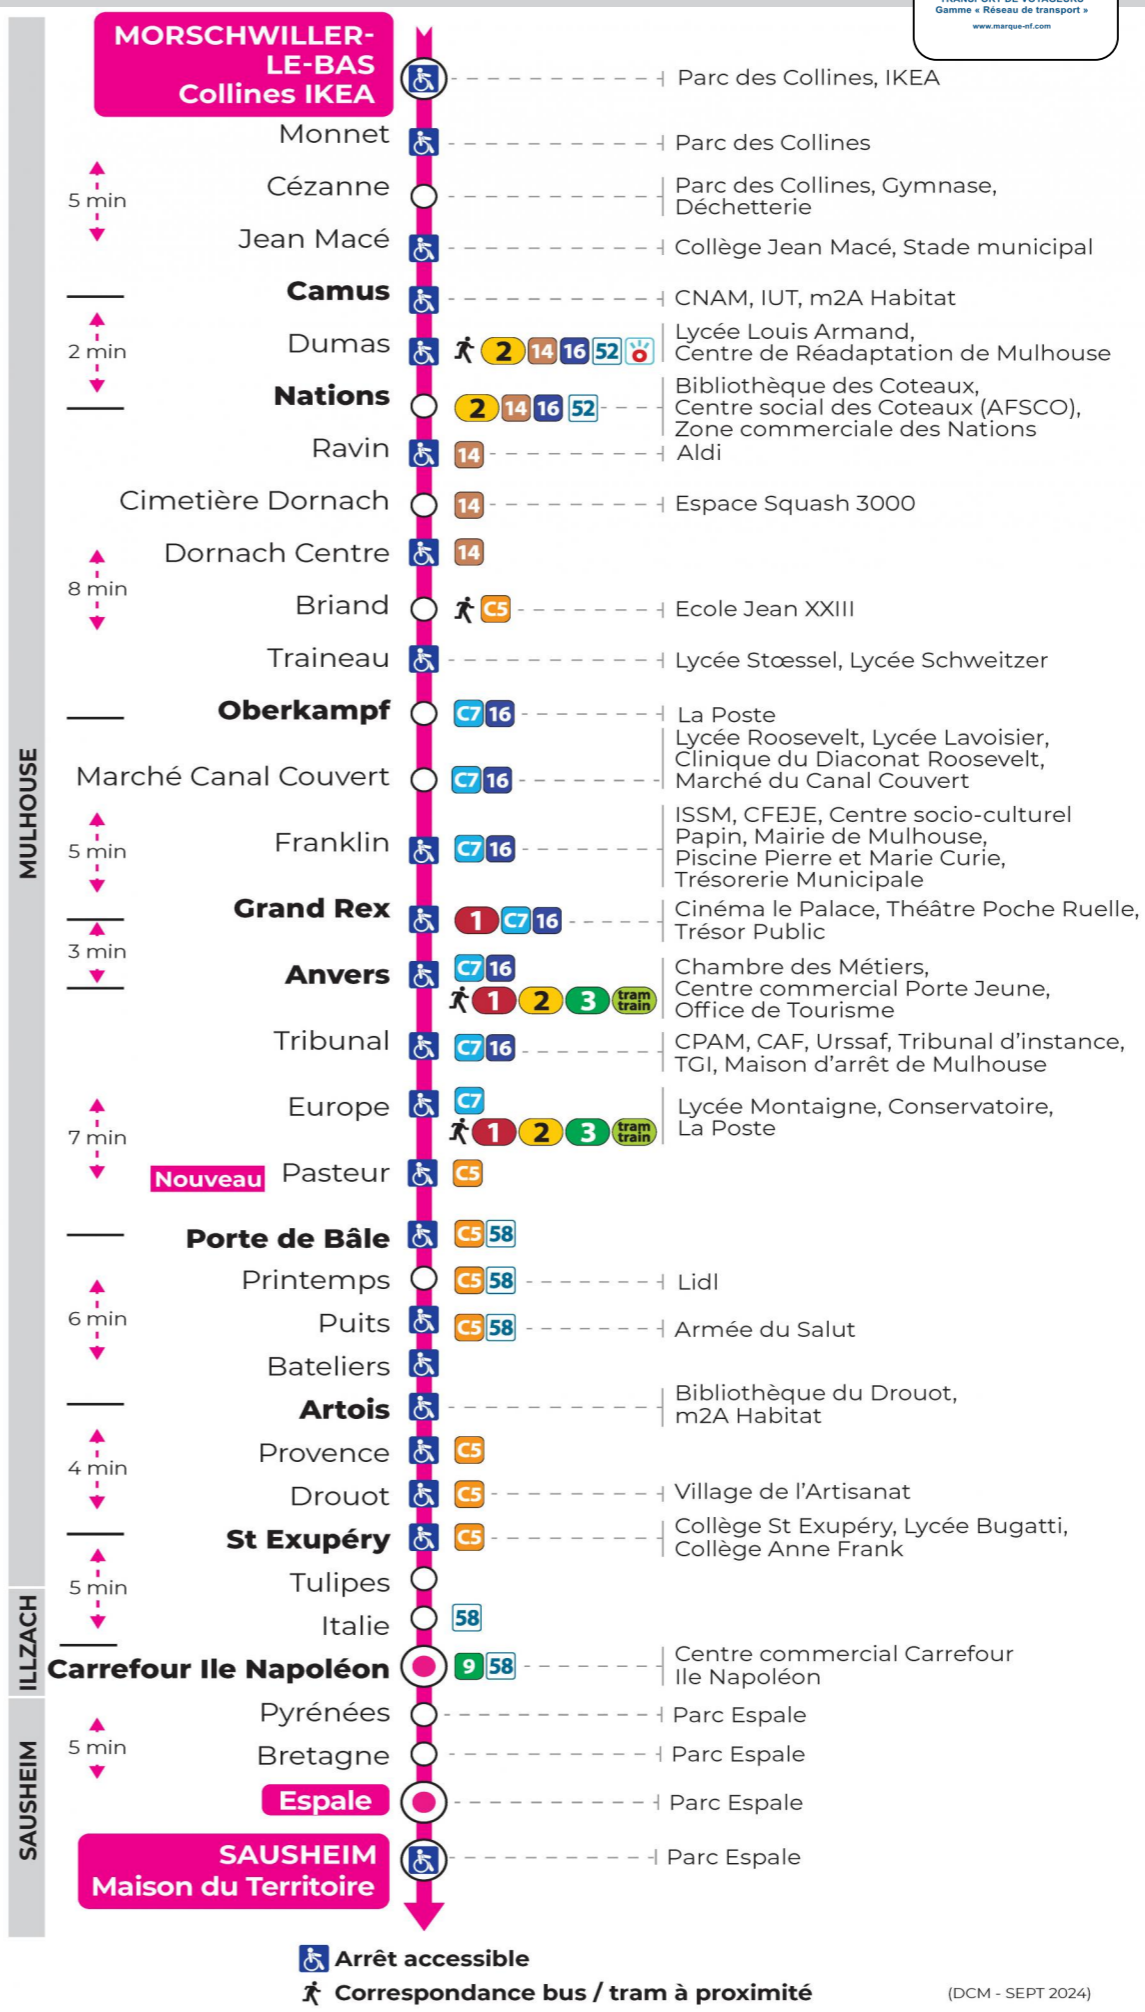

arrêt MARCHÉ CANAL COUVERT

direction ESPALE / MAISON DU TERRITOIRE

Valables du 2 septembre 2024 au 27 juin 2025 inclus

Gültig vom 2. September 2024 bis zum 27. Juni 2025
Valid from September 2, 2024 to June 27, 2025

s : Terminus ESPALE

Lundi à vendredi en vacances scolaires

Montag bis Freitag während der Schulferien
Monday to Friday during school holidays

5h	6h	7h	8h	9h	10h	11h	12h	13h	14h	15h	16h	17h	18h	19h	20h	21h
52 ^s	21	00	00	14	14	14	14	14	14	14	14	14	22	28 ^s	29 ^s	01 ^s
	37	15	15	29	29	29	29	29	29	29	29	29	52 ^s	58 ^s		24 ^s
	46	30	30	44	44	44	44	44	44	44	44	44				
		45	45	59	59	59	59	59	59	59	59	59				
		59														

s : Terminus ESPALE

Vacances scolaires

Schulferien / school holidays

du 21 Oct 2024 au 02 Nov 2024
du 23 Déc 2024 au 04 Jan 2025
du 10 Fév 2025 au 22 Fév 2025
du 07 Avr 2025 au 19 Avr 2025
du 30 Mai 2025 au 31 Mai 2025

s : Terminus ESPALE

Le plus proche
TABAC DU MARCHÉ
4 avenue Aristide Briand
Mulhouse

Votre bus en direct

Flashez ce QR-Code pour connaître le prochain passage en temps réel

SAE:1208

(DCM - SEPT 2024)