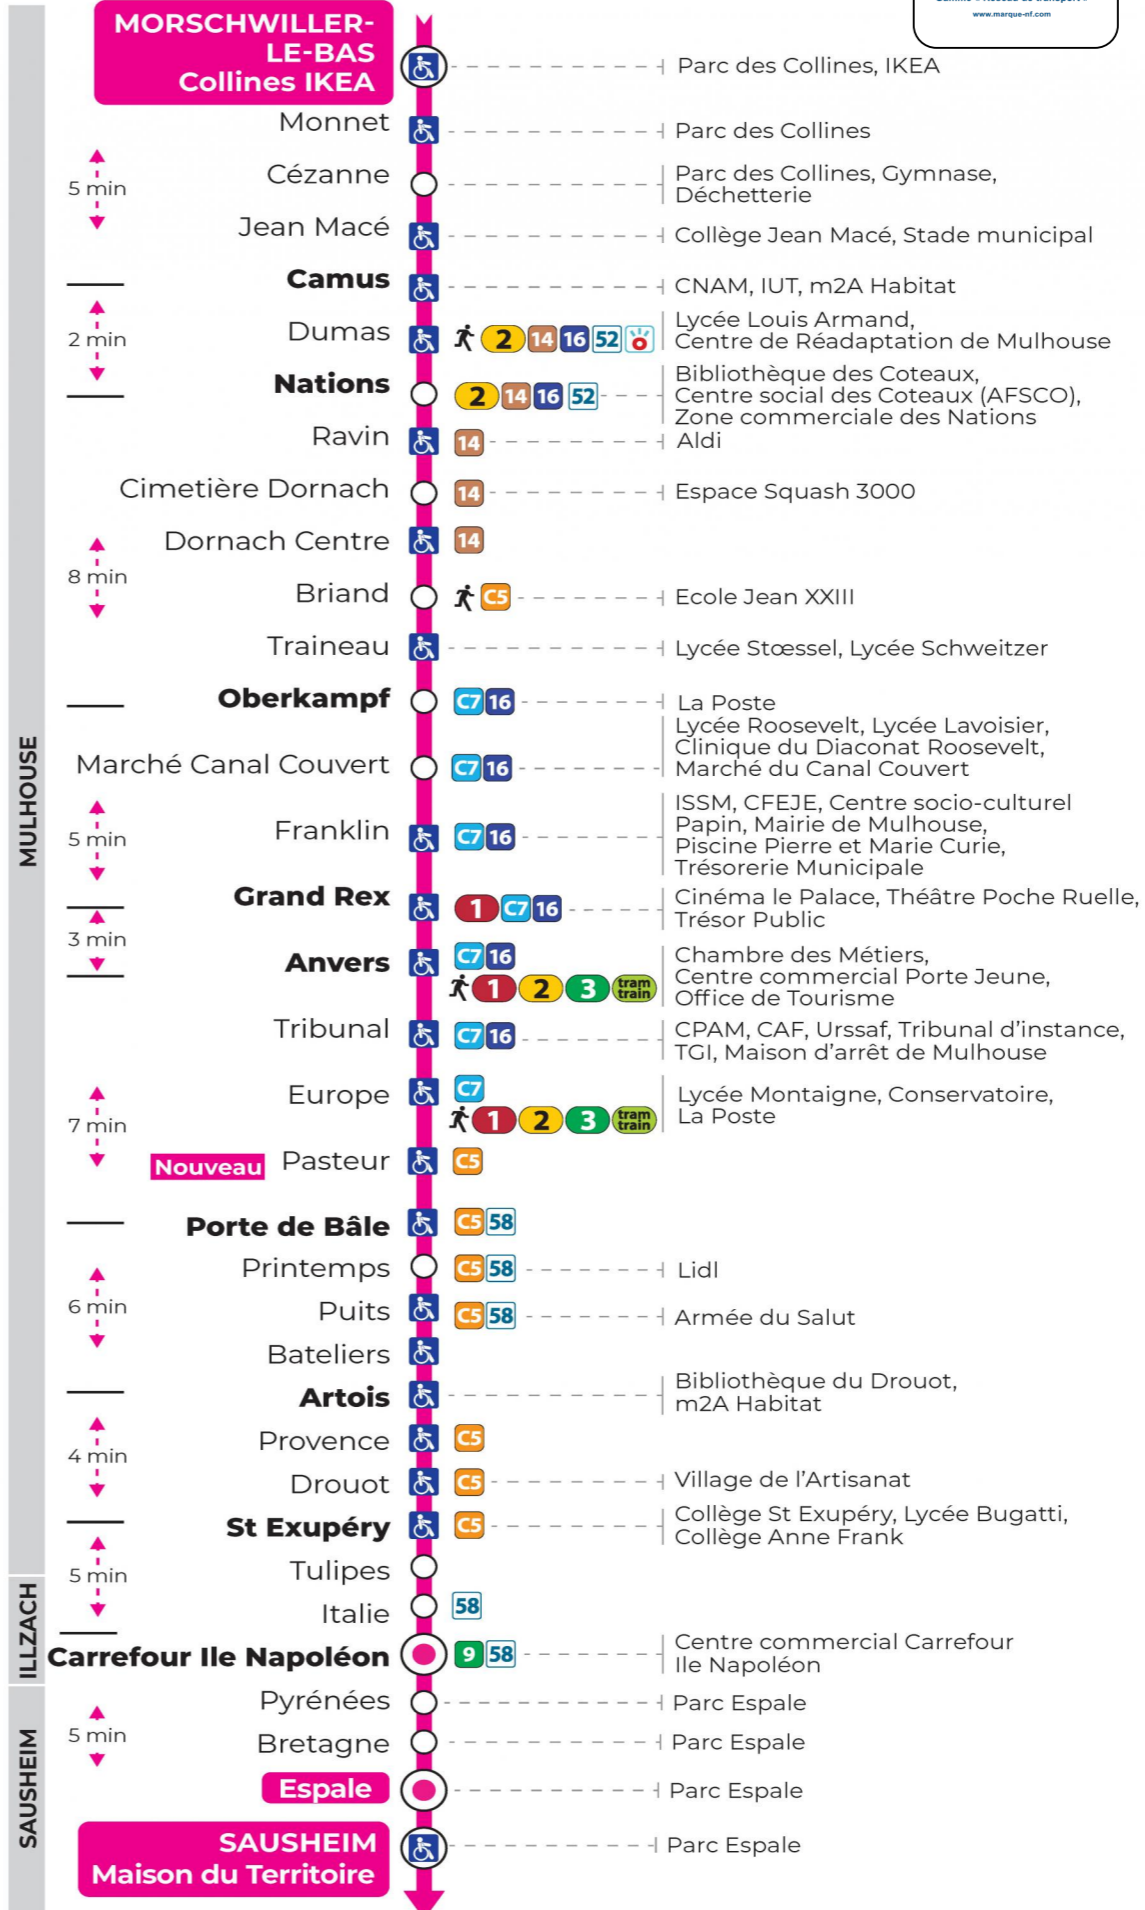

arrêt **TRAINEAU** direction **ESPALE / MAISON DU TERRITOIRE**

Valables du 2 septembre 2024 au 27 juin 2025 inclus

Gültig vom 2. September 2024 bis zum 27. Juni 2025
Valid from September 2, 2024 to June 27, 2025

s : Terminus ESPALE

Vacances scolaires

Schulferien / school holidays

du 21 Oct 2024 au 02 Nov 2024
du 23 Déc 2024 au 04 Jan 2025
du 10 Fév 2025 au 22 Fév 2025
du 07 Avr 2025 au 19 Avr 2025
du 30 Mai 2025 au 31 Mai 2025

Samedi

Samstag
Saturday

5h	6h	7h	8h	9h	10h	11h	12h	13h	14h	15h	16h	17h	18h	19h	20h	21h
50 ^s	19 ^s	13 ^s	13 ^s	12 ^s	12 ^s	12 ^s	12 ^s	12 ^s	12 ^s	12 ^s	12 ^s	12 ^s	20 ^s	26 ^s	27 ^s	02 ^s
	35 ^s	28 ^s	28 ^s	27 ^s	27 ^s	27 ^s	27 ^s	27 ^s	27 ^s	27 ^s	27 ^s	27 ^s	50 ^s	56 ^s		
	44 ^s	43 ^s	43 ^s	42 ^s	42 ^s	42 ^s	42 ^s	42 ^s	42 ^s	42 ^s	42 ^s	42 ^s				
	58 ^s	58 ^s	57 ^s	57 ^s	57 ^s	57 ^s	57 ^s	57 ^s	57 ^s	57 ^s	57 ^s	57 ^s				

s : Terminus ESPALE

Le plus proche
TABAC MICHEL
58, avenue Aristide Briand
Mulhouse

Votre bus en direct
Flashez ce QR-Code pour connaître le prochain passage en temps réel

SAE:663

Arrêt accessible
 Correspondance bus / tram à proximité