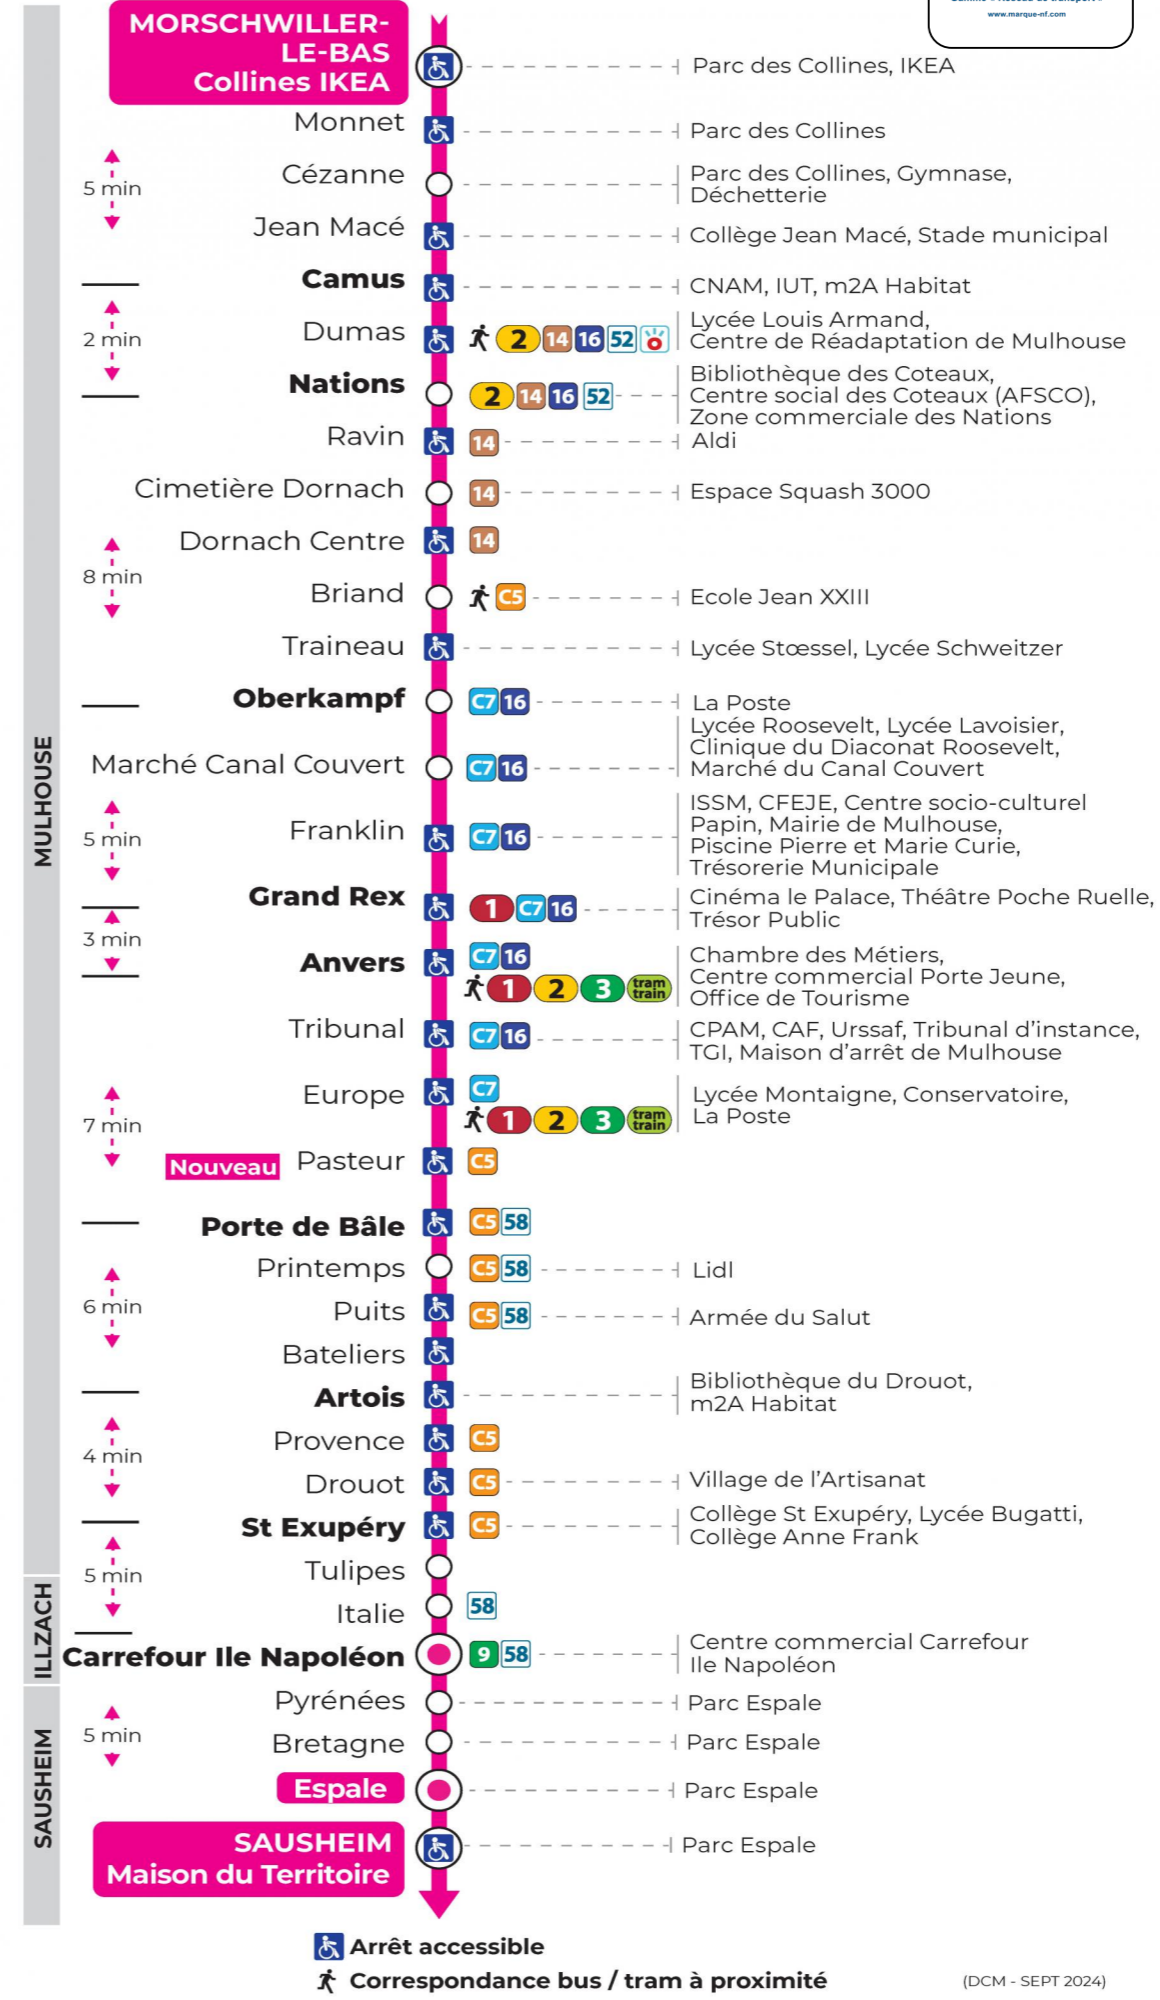

s : Terminus ESPALE

Lundi à vendredi en vacances scolaires

Montag bis Freitag während der Schulferien
Monday to Friday during school holidays

5h	6h	7h	8h	9h	10h	11h	12h	13h	14h	15h	16h	17h	18h	19h	20h
39 ^s	08	02	01	14	14	14	14	14	14	14	14	14	07	14 ^s	16 ^s
	24	17	15	29	29	29	29	29	29	29	29	29	38 ^s	45 ^s	48 ^s
	33	32	30	44	44	44	44	44	44	44	44	44			
	47	47	44	59	59	59	59	59	59	59	59				
			59												

s : Terminus ESPALE

Vacances scolaires

Schulferien / school holidays

du 21 Oct 2024 au 02 Nov 2024
du 23 Déc 2024 au 04 Jan 2025
du 10 Fév 2025 au 22 Fév 2025
du 07 Avr 2025 au 19 Avr 2025
du 30 Mai 2025 au 31 Mai 2025

Samedi

Samstag
Saturday

5h	6h	7h	8h	9h	10h	11h	12h	13h	14h	15h	16h	17h	18h	19h	20h
39 ^s	08 ^s	02 ^s	01 ^s	14 ^s	14 ^s	14 ^s	14 ^s	14 ^s	14 ^s	14 ^s	14 ^s	14 ^s	07 ^s	14 ^s	16 ^s
	24 ^s	17 ^s	15 ^s	29 ^s	29 ^s	29 ^s	29 ^s	29 ^s	29 ^s	29 ^s	29 ^s	29 ^s	38 ^s	45 ^s	51 ^s
	33 ^s	32 ^s	30 ^s	44 ^s	44 ^s	44 ^s	44 ^s	44 ^s	44 ^s	44 ^s	44 ^s	44 ^s			
	47 ^s	47 ^s	44 ^s	59 ^s	59 ^s	59 ^s	59 ^s	59 ^s	59 ^s	59 ^s	59 ^s				
			59 ^s												

s : Terminus ESPALE

Le plus proche
Point de vente Soléa
CYBERPHONE DES COTEAUX
31 rue Alphonse Kienzler
Mulhouse

Votre bus en direct
Flashez ce QR-Code pour connaître le prochain passage en temps réel

SAE:953