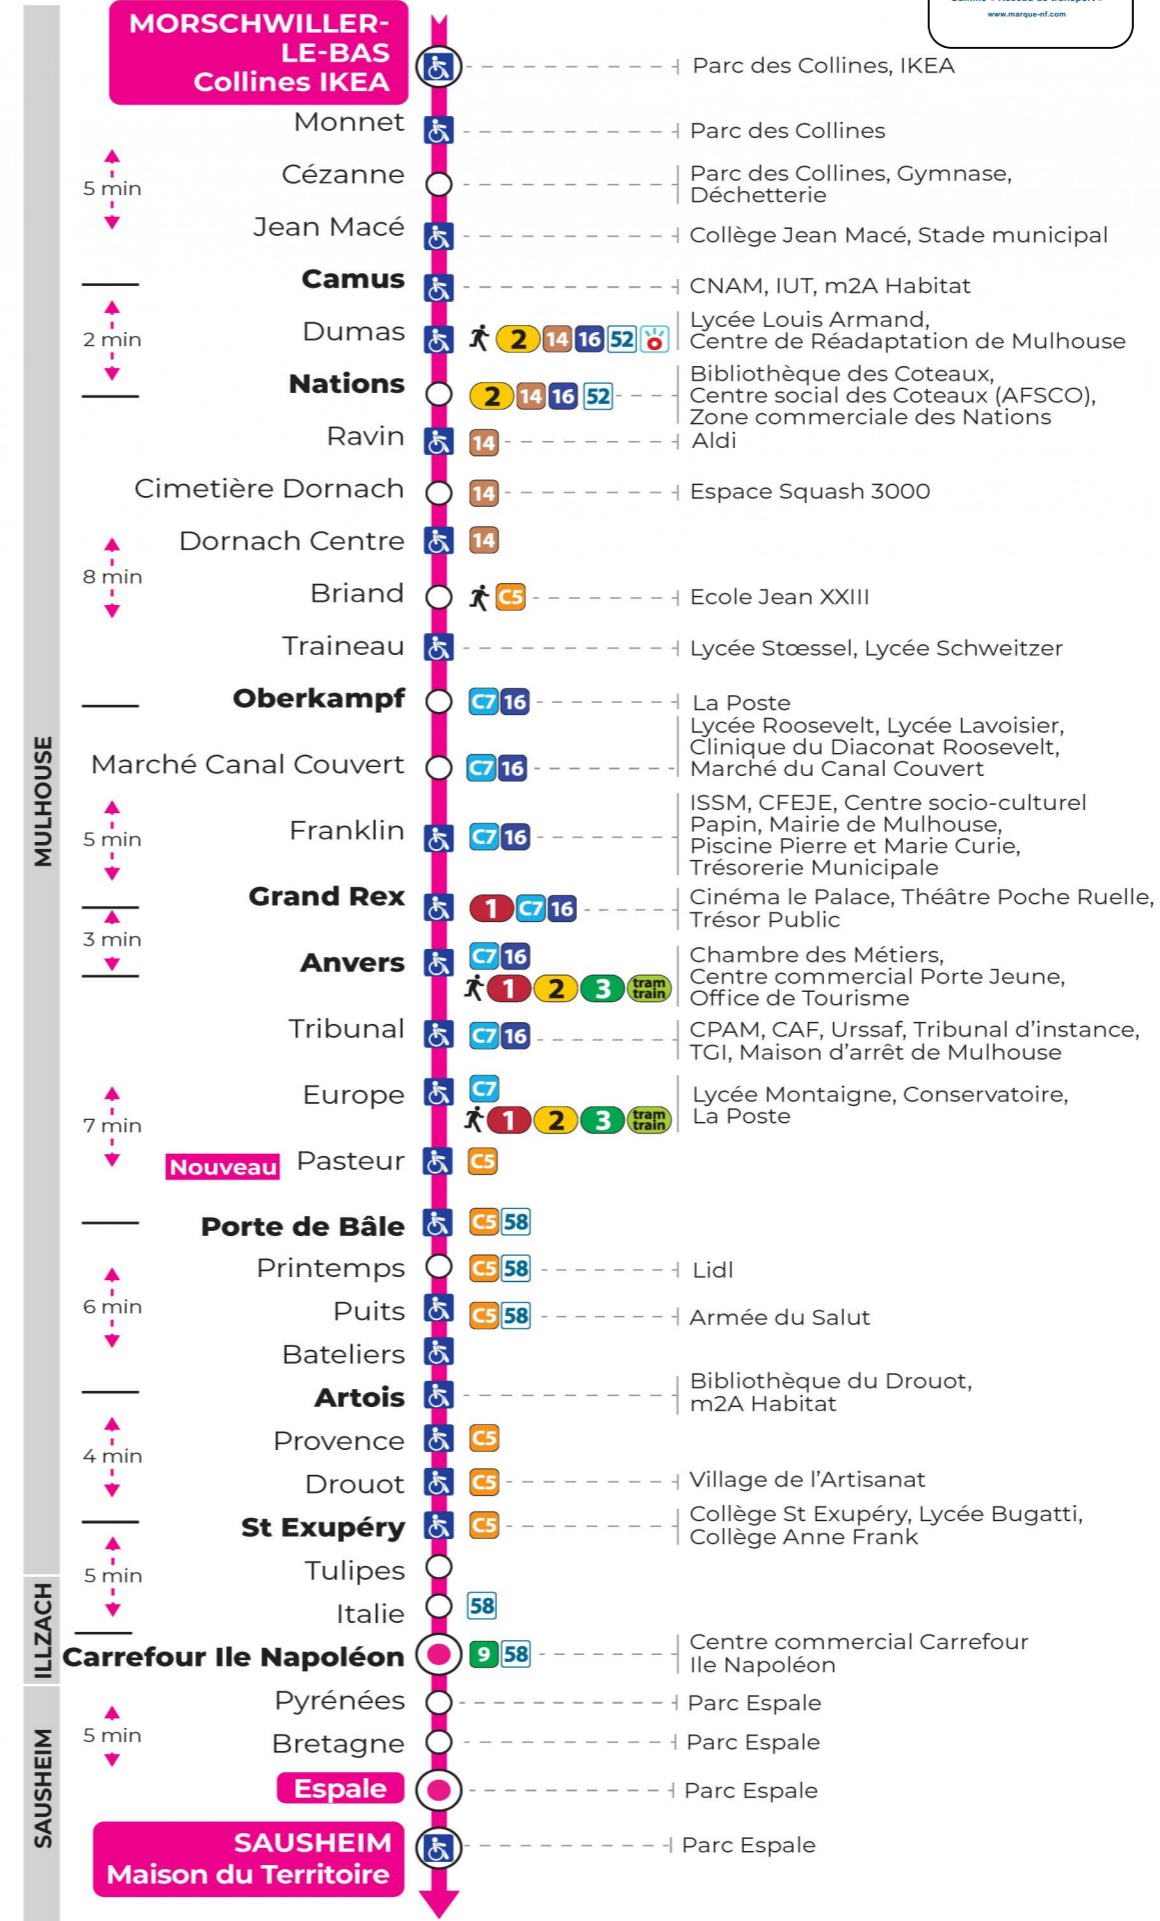

arrêt COLLINES IKEA direction ESPALE / MAISON DU TERRITOIRE

Valables du 2 septembre 2024 au 27 juin 2025 inclus

Gültig vom 2. September 2024 bis zum 27. Juni 2025
Valid from September 2, 2024 to June 27, 2025

s : Terminus ESPALE

Lundi à vendredi en vacances scolaires

Montag bis Freitag während der Schulferien
Monday to Friday during school holidays

5h	6h	7h	8h	9h	10h	11h	12h	13h	14h	15h	16h	17h	18h	19h	20h
38 ^s	07	01	00	13	13	13	13	13	13	13	13	13	06	13 ^s	15 ^s
	23	16	14	28	28	28	28	28	28	28	28	28	37 ^s	44 ^s	47 ^s
	32	31	29	43	43	43	43	43	43	43	43	43			
	46	46	43	58	58	58	58	58	58	58	58				
			58												

s : Terminus ESPALE

Vacances scolaires

Schulferien / school holidays

du 21 Oct 2024 au 02 Nov 2024
du 23 Déc 2024 au 04 Jan 2025
du 10 Fév 2025 au 22 Fév 2025
du 07 Avr 2025 au 19 Avr 2025
du 30 Mai 2025 au 31 Mai 2025

s : Terminus ESPALE

Le plus proche
Point de vente Soléa
CYBERPHONE DES COTEAUX
31 rue Alphonse Kienzler
Mulhouse

Votre bus en direct
Flashez ce QR-Code pour connaître le prochain passage en temps réel

Arrêt accessible
Correspondance bus / tram à proximité