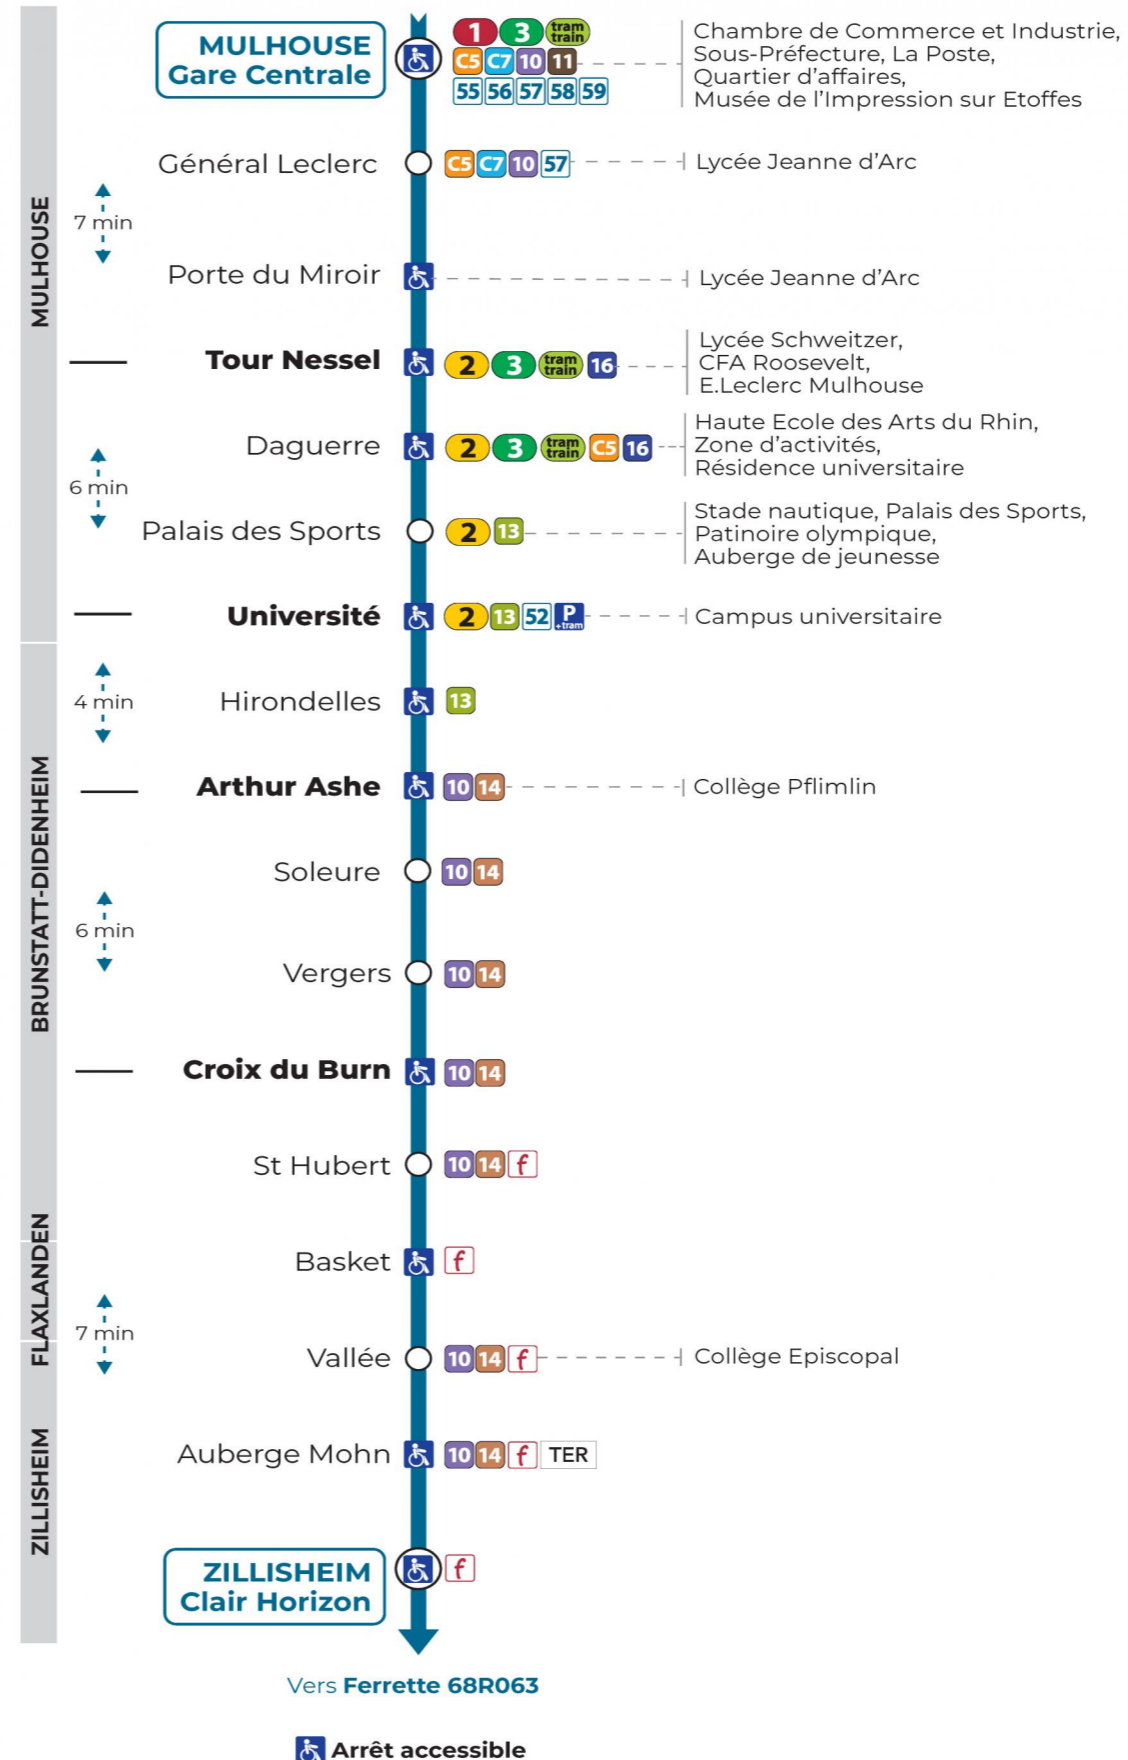

51

arrêt VALLEE direction CLAIR HORIZON

Valables du 2 septembre 2024 au 31 août 2025 inclus

Gültig vom 2. September 2024 bis zum 31. August 2025
Valid from September 2, 2024 to August 31, 2025

Lundi à vendredi en période scolaire

Montag bis Freitag während der Schulzeit
Monday to Friday in school period

7h	8h	9h	10h	11h	12h	13h	14h	15h	16h	17h	18h
32	57			42	52				57		12 57

Lundi à vendredi en vacances scolaires

Montag bis Freitag während der Schulferien
Monday to Friday during school holidays

7h	8h	9h	10h	11h	12h	13h	14h	15h	16h	17h	18h
32	57			42	52				57		12 57

Vacances scolaires

Schulferien / school holidays

du 21 Oct 2024 au 02 Nov 2024
du 23 Déc 2024 au 04 Jan 2025
du 10 Fév 2025 au 22 Fév 2025
du 07 Avr 2025 au 19 Avr 2025
du 30 Mai 2025 au 31 Mai 2025

Samedi

Samstag
Saturday

7h	8h	9h	10h	11h	12h	13h	14h	15h	16h	17h	18h
32	57			42	52				57		12

Le plus proche
TABAC LA FONTAINE
2 rue Jeanne d'Arc
Zillisheim

Votre bus en direct

Flashez ce QR-Code pour connaître le prochain passage en temps réel

SAE:1009

(DCM - Septembre 2023)