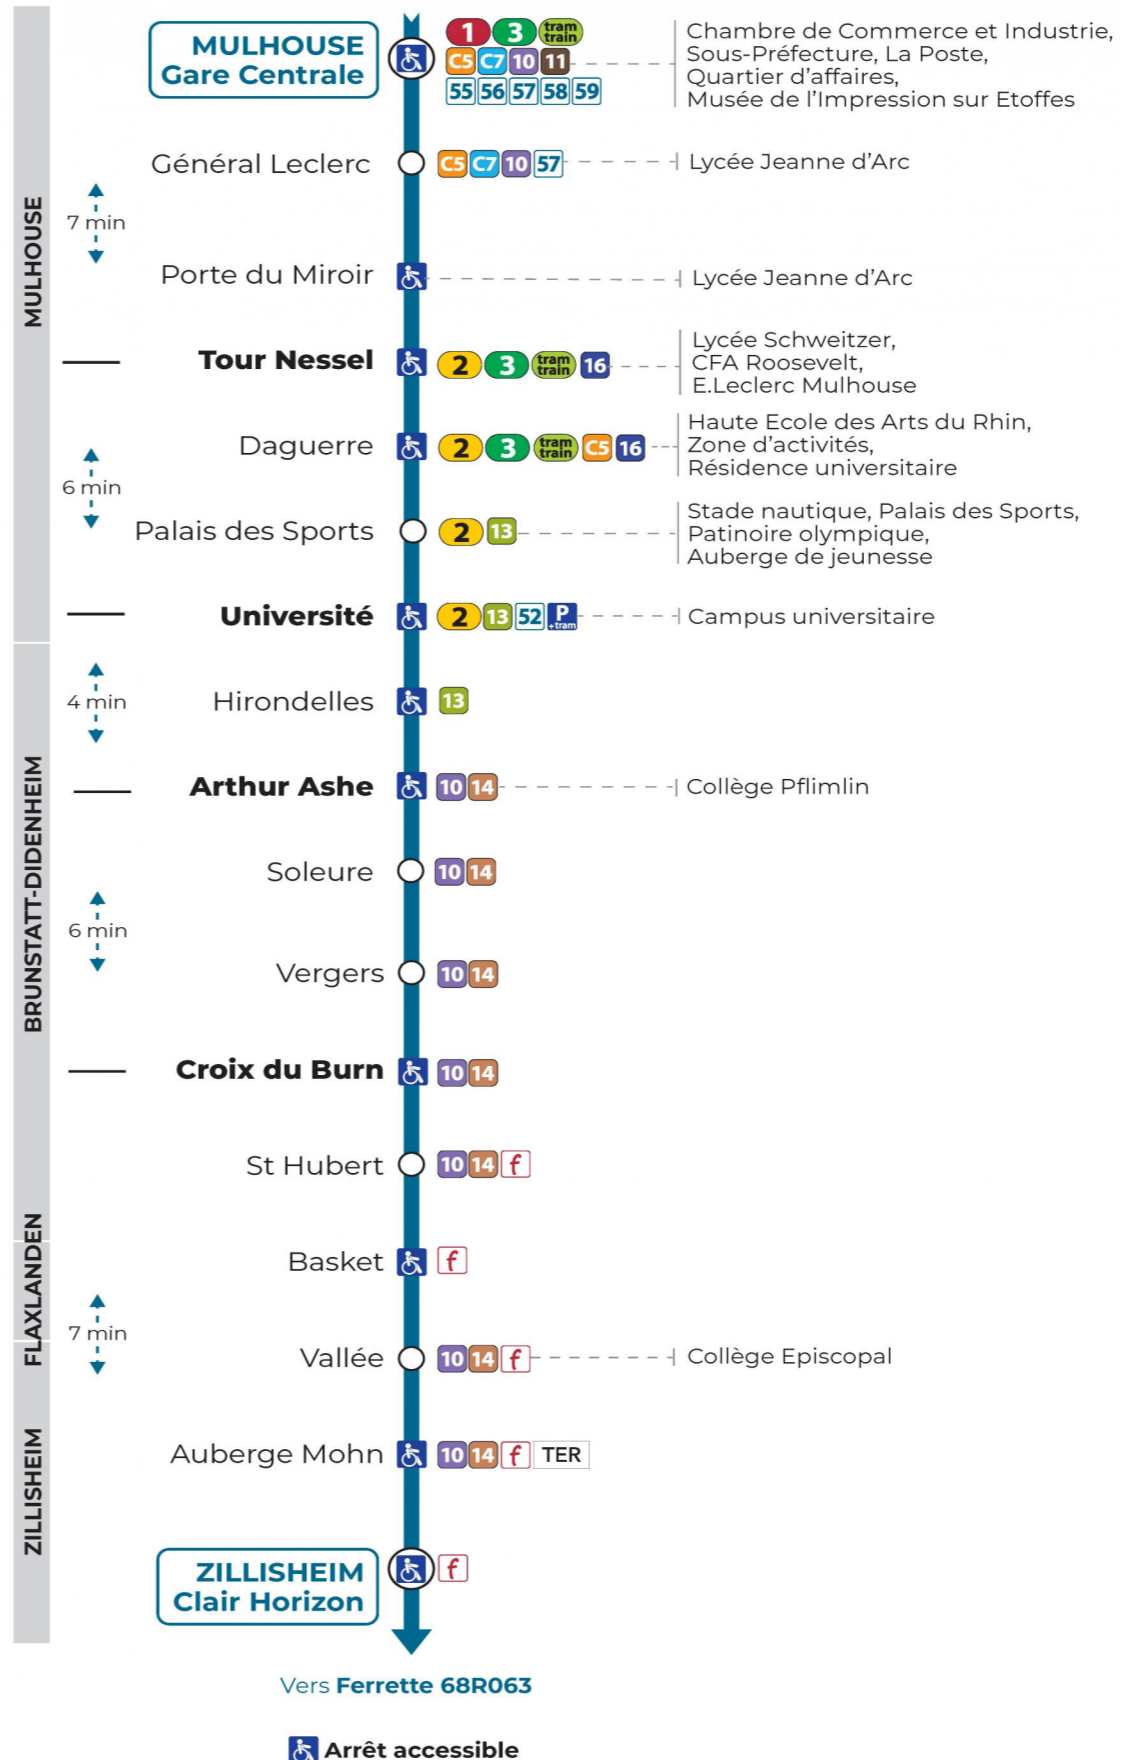

51

arrêt VALLEE direction CLAIR HORIZON

Valables du 2 septembre 2024 au 31 août 2025 inclus

Gültig vom 2. September 2024 bis zum 31. August 2025
Valid from September 2, 2024 to August 31, 2025

Lundi à vendredi en période scolaire

Montag bis Freitag während der Schulzeit
Monday to Friday in school period

7h	8h	9h	10h	11h	12h	13h	14h	15h	16h	17h	18h
32	57			42	52				57		12 57

Lundi à vendredi en vacances scolaires

Montag bis Freitag während der Schulferien
Monday to Friday during school holidays

7h	8h	9h	10h	11h	12h	13h	14h	15h	16h	17h	18h
32	57			42	52				57		12 57

Vacances scolaires

Schulferien / school holidays

du 21 Oct 2024 au 02 Nov 2024
du 23 Déc 2024 au 04 Jan 2025
du 10 Fév 2025 au 22 Fév 2025
du 07 Avr 2025 au 19 Avr 2025
du 30 Mai 2025 au 31 Mai 2025

Samedi

Samstag
Saturday

7h	8h	9h	10h	11h	12h	13h	14h	15h	16h	17h	18h
32	57			42	52				57		12

Le plus proche
TABAC LA FONTAINE
2 rue Jeanne d'Arc
Zillisheim

Votre bus en direct

Flashez ce QR-Code pour connaître le prochain passage en temps réel

SAE:1009

(DCM - Septembre 2023)