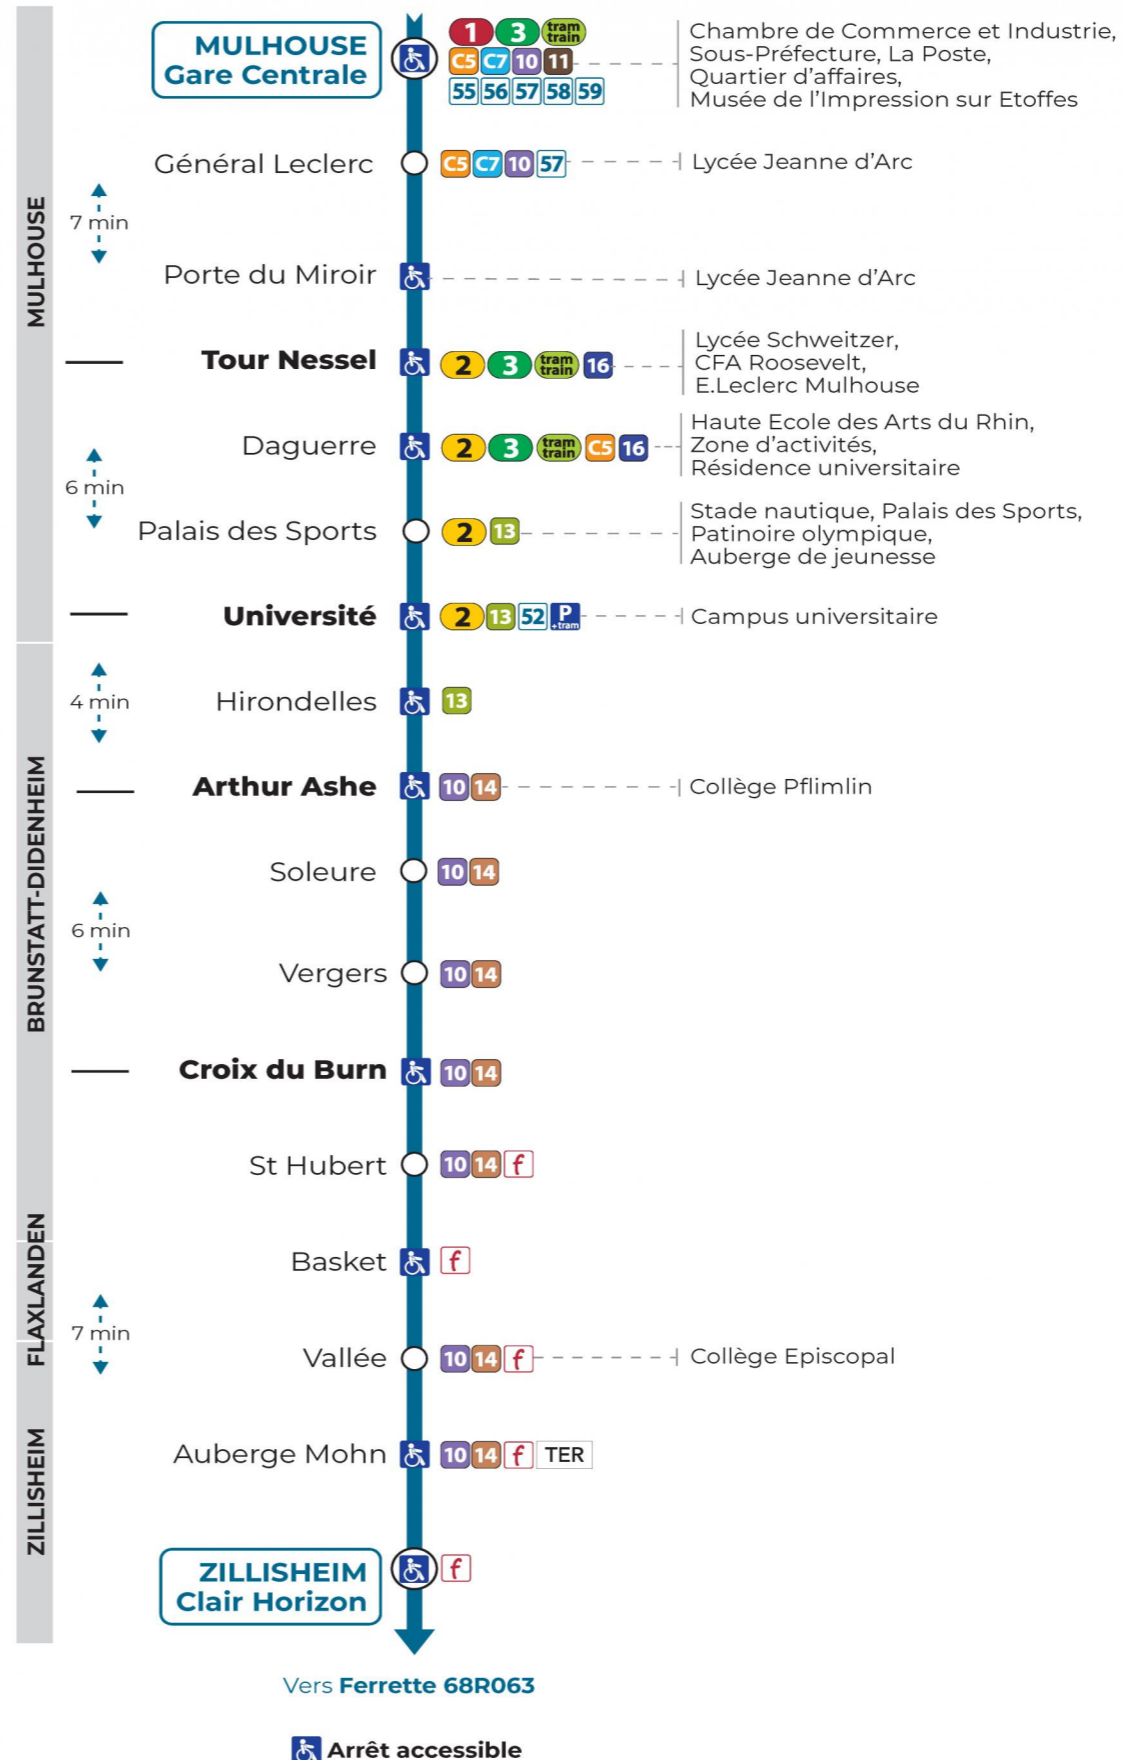

51

arrêt CROIX DU BURN
direction **CLAIR HORIZON**

Valables du 2 septembre 2024 au 31 août 2025 inclus

Gültig vom 2. September 2024 bis zum 31. August 2025
Valid from September 2, 2024 to August 31, 2025

Lundi à vendredi en période scolaire

Montag bis Freitag während der Schulzeit
Monday to Friday in school period

7h	8h	9h	10h	11h	12h	13h	14h	15h	16h	17h	18h
28	53			38	48				53		08 53

Lundi à vendredi en vacances scolaires

Montag bis Freitag während der Schulferien
Monday to Friday during school holidays

7h	8h	9h	10h	11h	12h	13h	14h	15h	16h	17h	18h
28	53			38	48				53		08 53

Vacances scolaires

Schulferien / school holidays

du 21 Oct 2024 au 02 Nov 2024
du 23 Déc 2024 au 04 Jan 2025
du 10 Fév 2025 au 22 Fév 2025
du 07 Avr 2025 au 19 Avr 2025
du 30 Mai 2025 au 31 Mai 2025

Samedi

Samstag
Saturday

7h	8h	9h	10h	11h	12h	13h	14h	15h	16h	17h	18h
28	53			38	48				53		08

Le plus proche
SUPER U
320 av. d'Altkirch
Brunstatt

Votre bus en direct

Flashez ce QR-Code pour
connaître le prochain
passage en temps réel

SAE:770

(DCM - Septembre 2023)