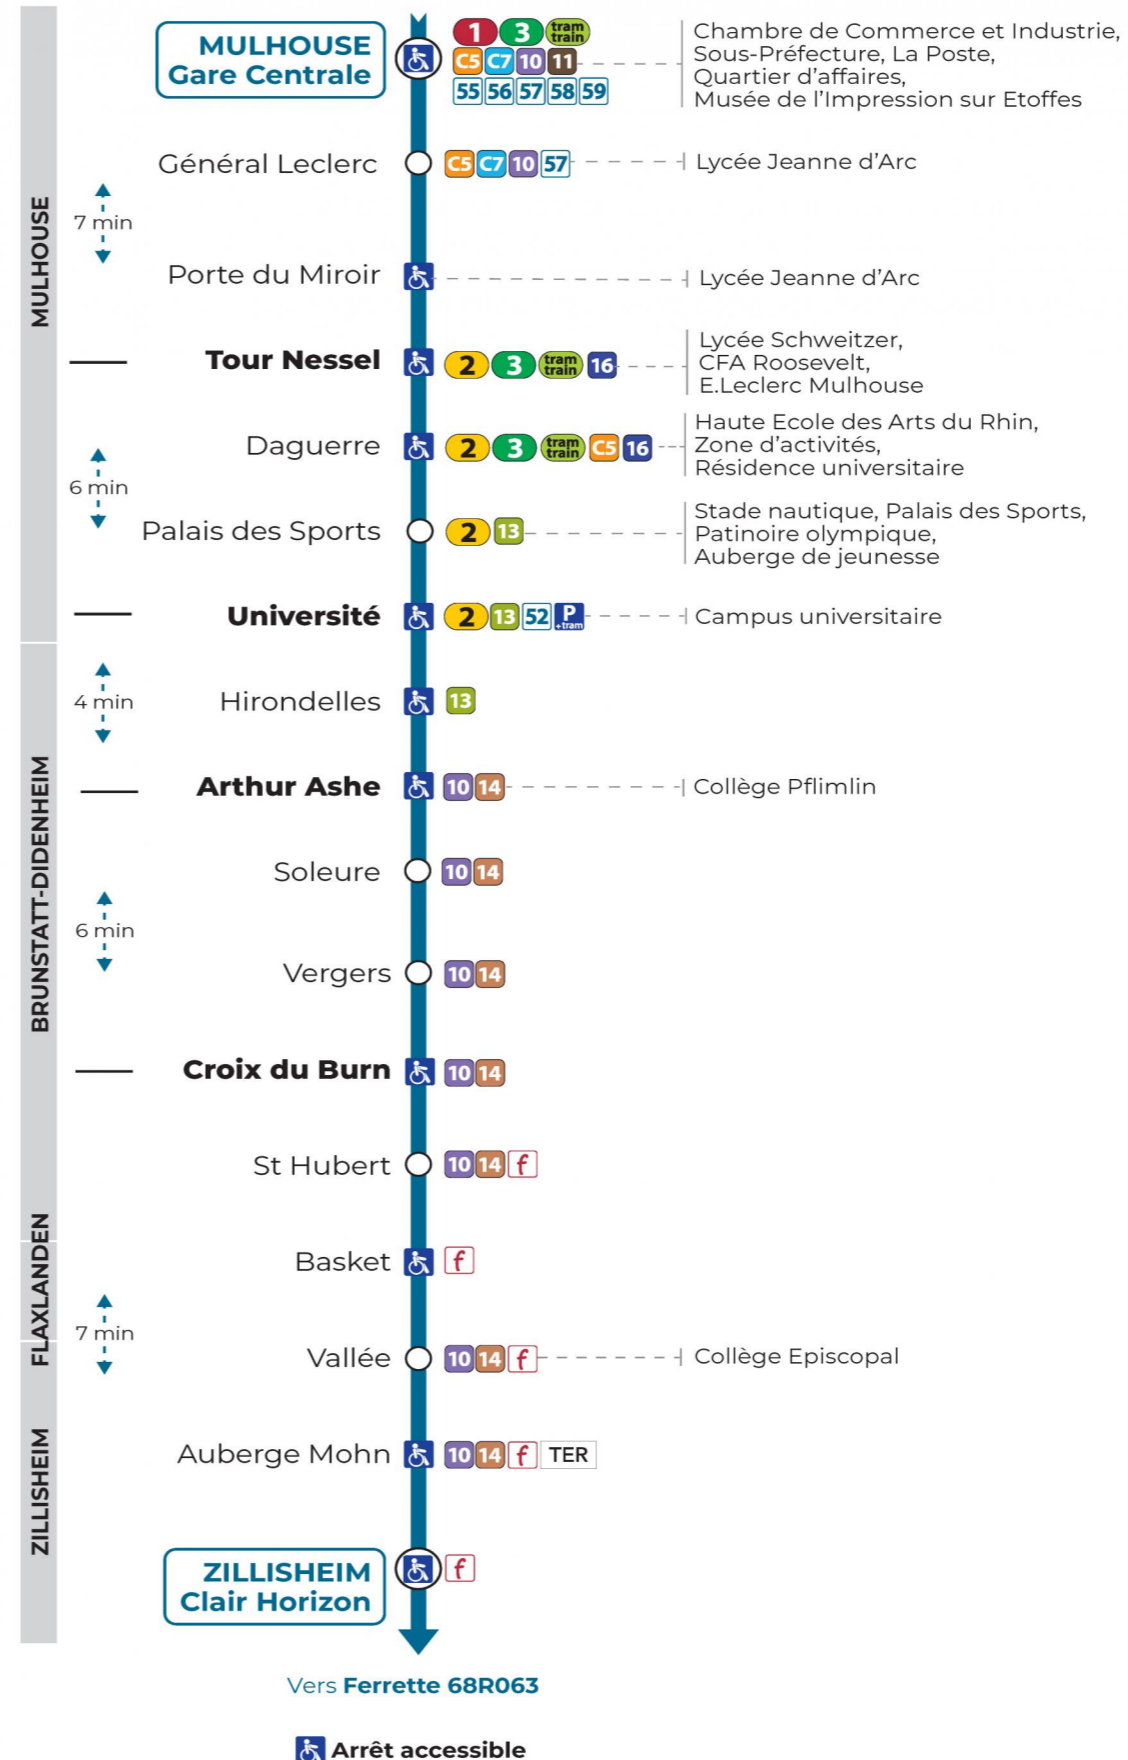

51

arrêt SOLEURE direction CLAIR HORIZON

Valables du 2 septembre 2024 au 31 août 2025 inclus

Gültig vom 2. September 2024 bis zum 31. August 2025
Valid from September 2, 2024 to August 31, 2025

Lundi à vendredi en période scolaire

Montag bis Freitag während der Schulzeit
Monday to Friday in school period

7h	8h	9h	10h	11h	12h	13h	14h	15h	16h	17h	18h
24	49			34	44				49		04 49

Lundi à vendredi en vacances scolaires

Montag bis Freitag während der Schulferien
Monday to Friday during school holidays

7h	8h	9h	10h	11h	12h	13h	14h	15h	16h	17h	18h
24	49			34	44				49		04 49

Vacances scolaires

Schulferien / school holidays

du 21 Oct 2024 au 02 Nov 2024
du 23 Déc 2024 au 04 Jan 2025
du 10 Fév 2025 au 22 Fév 2025
du 07 Avr 2025 au 19 Avr 2025
du 30 Mai 2025 au 31 Mai 2025

Samedi

Samstag
Saturday

7h	8h	9h	10h	11h	12h	13h	14h	15h	16h	17h	18h
24	49			34	44				49		04

Le plus proche
SUPER U
320 av. d'Altkirch
Brunstatt

Votre bus en direct
Flashez ce QR-Code pour
connaître le prochain
passage en temps réel

SAE:914

(DCM - Septembre 2023)