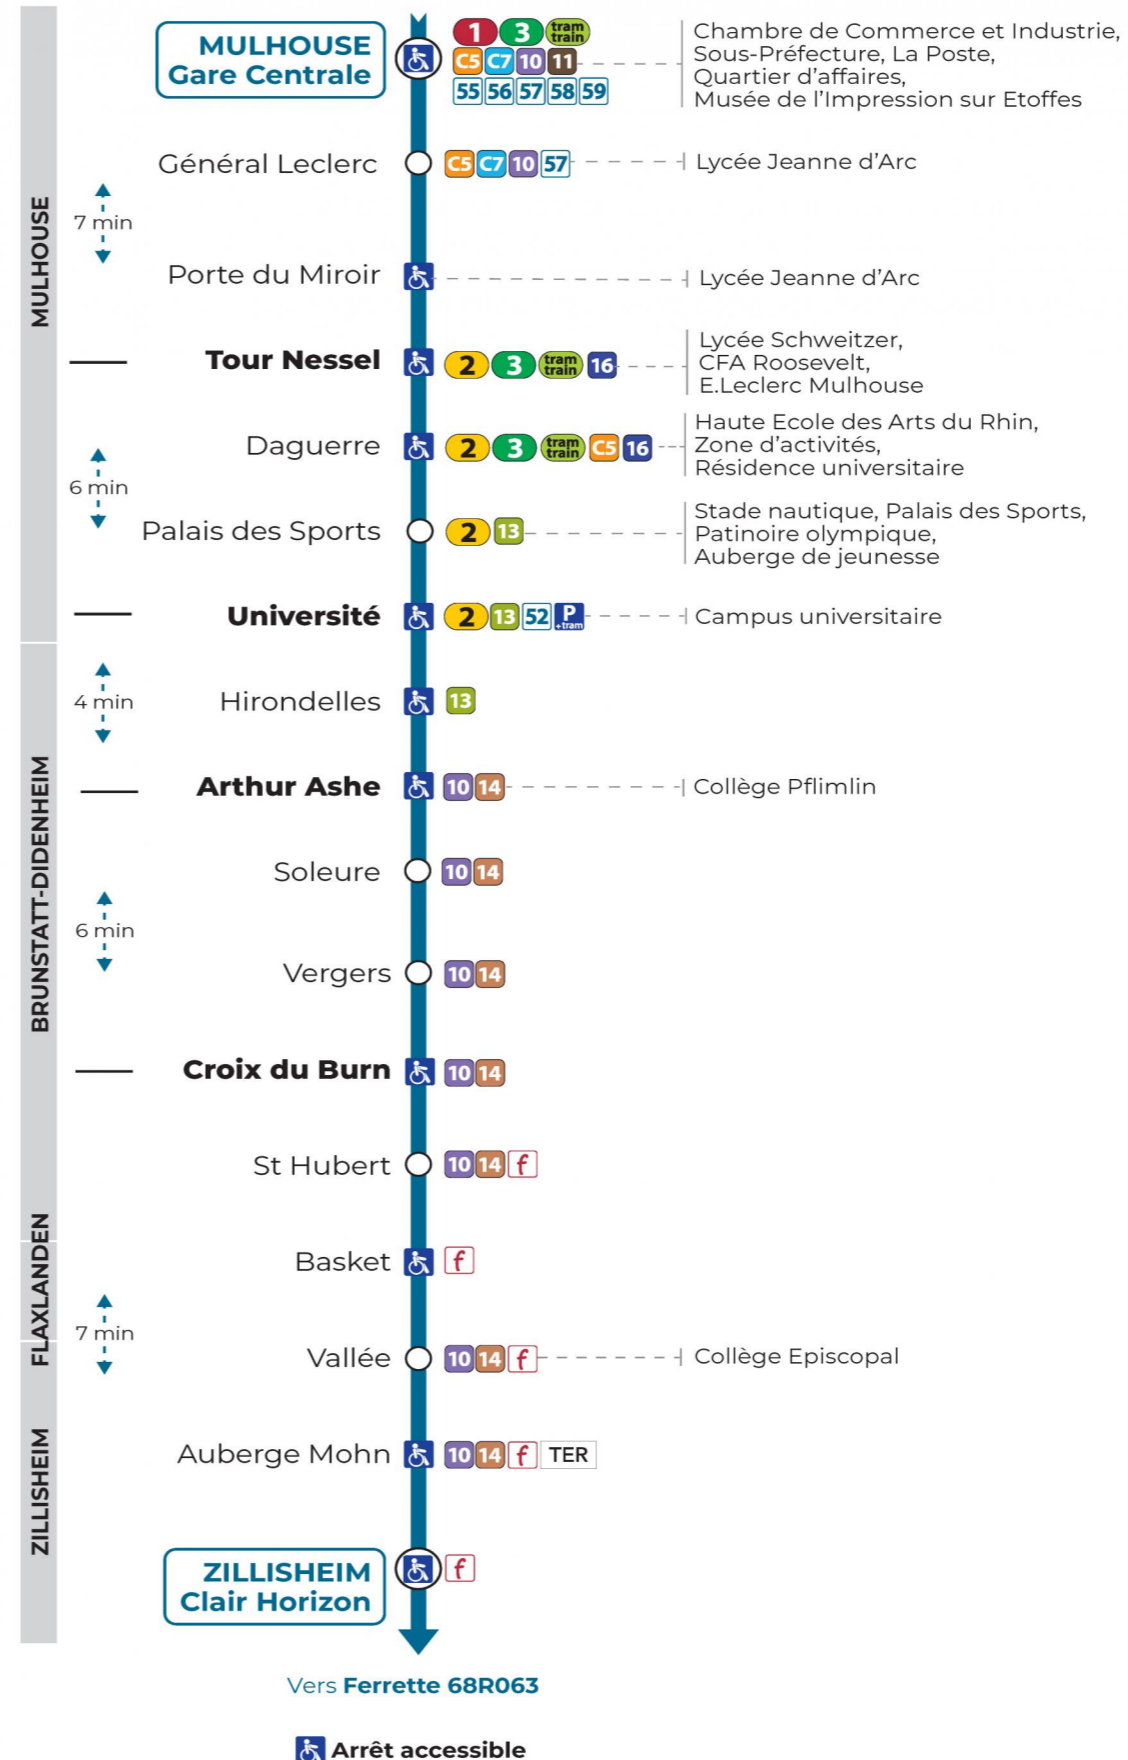

51

arrêt HIRONDELLES
direction **CLAIR HORIZON**

Valables du 2 septembre 2024 au 31 août 2025 inclus

Gültig vom 2. September 2024 bis zum 31. August 2025
Valid from September 2, 2024 to August 31, 2025

Lundi à vendredi en période scolaire

Montag bis Freitag während der Schulzeit
Monday to Friday in school period

7h	8h	9h	10h	11h	12h	13h	14h	15h	16h	17h	18h
20	45			30	40				45		00 45

Lundi à vendredi en vacances scolaires

Montag bis Freitag während der Schulferien
Monday to Friday during school holidays

7h	8h	9h	10h	11h	12h	13h	14h	15h	16h	17h	18h
20	45			30	40				45		00 45

Vacances scolaires

Schulferien / school holidays

du 21 Oct 2024 au 02 Nov 2024
du 23 Déc 2024 au 04 Jan 2025
du 10 Fév 2025 au 22 Fév 2025
du 07 Avr 2025 au 19 Avr 2025
du 30 Mai 2025 au 31 Mai 2025

Samedi

Samstag
Saturday

7h	8h	9h	10h	11h	12h	13h	14h	15h	16h	17h	18h
20	45			30	40				45		00

Le plus proche
TABAC L'HELICO
2 rue de Dornach
Didenheim

Votre bus en direct

Flashez ce QR-Code pour connaître le prochain passage en temps réel

SAE:160

(DCM - Septembre 2023)