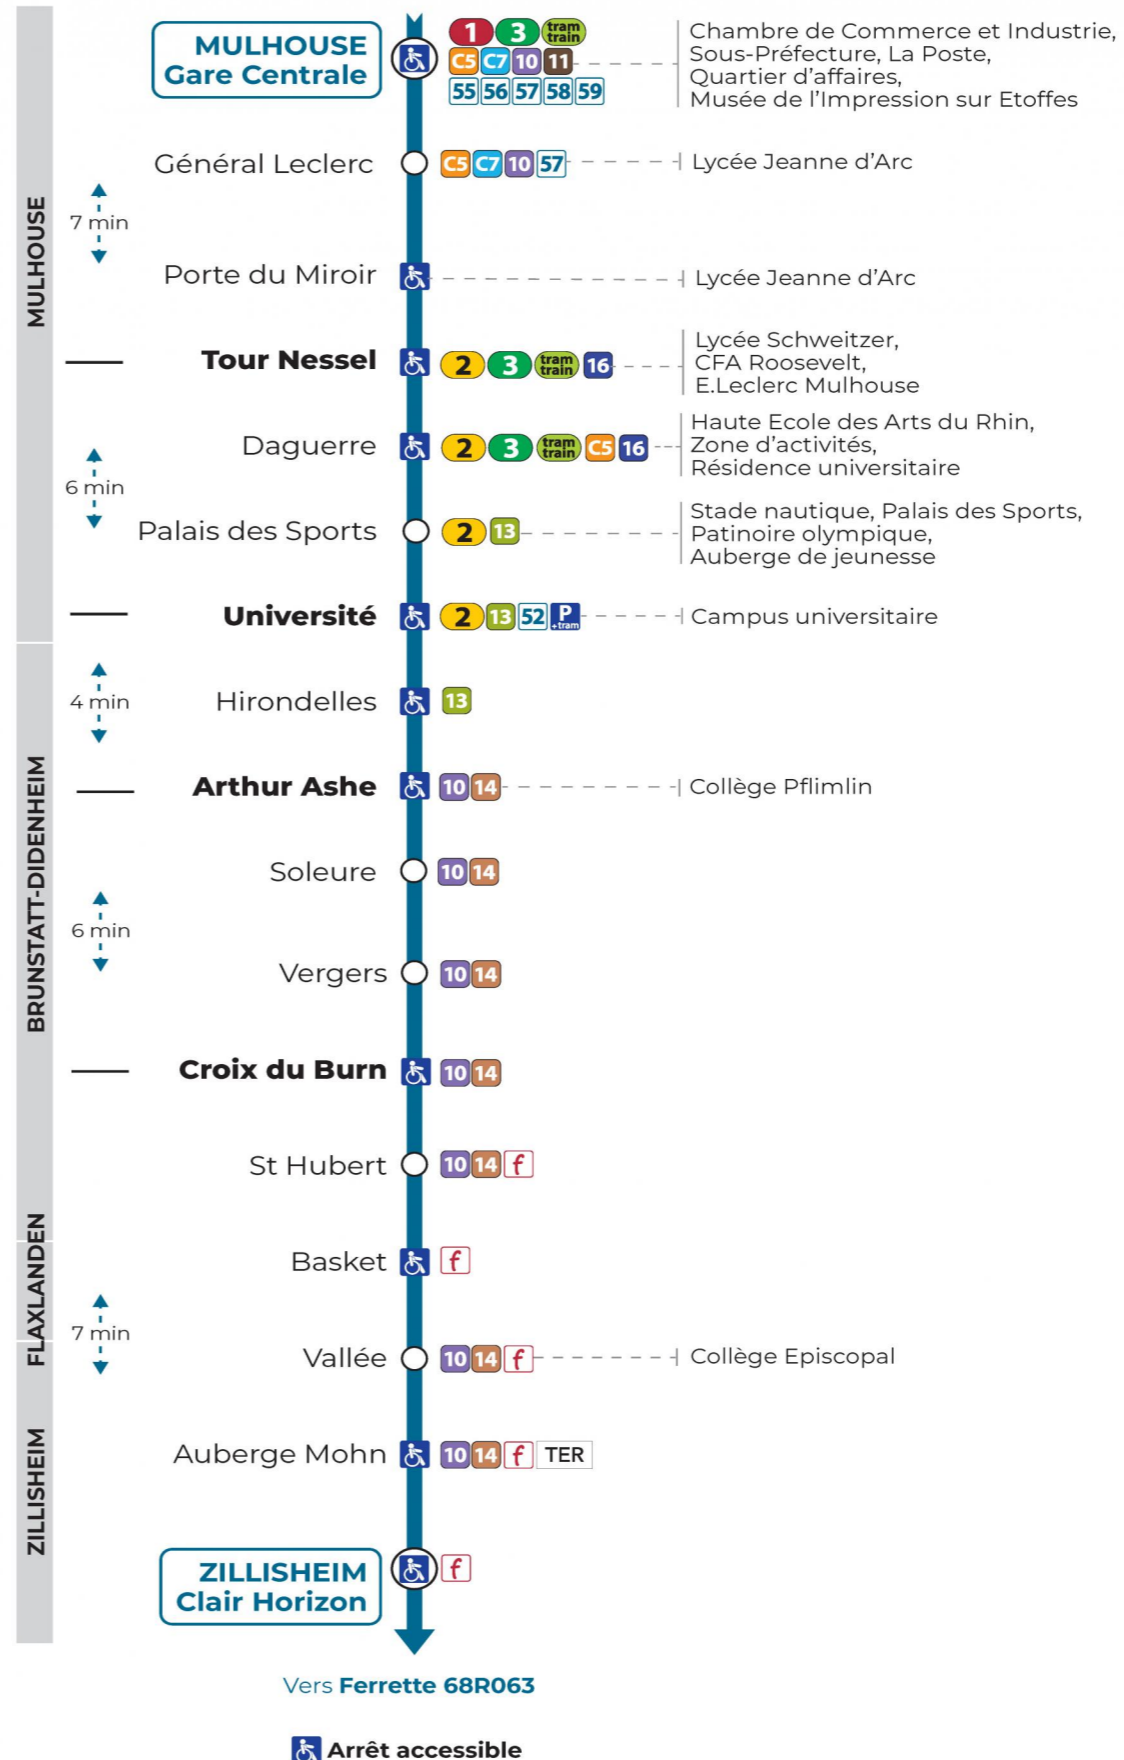

51

arrêt DAGUERRE
direction **CLAIR HORIZON**

Valables du 2 septembre 2024 au 31 août 2025 inclus

Gültig vom 2. September 2024 bis zum 31. August 2025
Valid from September 2, 2024 to August 31, 2025

Lundi à vendredi en période scolaire

Montag bis Freitag während der Schulzeit
Monday to Friday in school period

7h	8h	9h	10h	11h	12h	13h	14h	15h	16h	17h	18h
14	39			24	34				39	54	39

Lundi à vendredi en vacances scolaires

Montag bis Freitag während der Schulferien
Monday to Friday during school holidays

7h	8h	9h	10h	11h	12h	13h	14h	15h	16h	17h	18h
14	39			24	34				39	54	39

Vacances scolaires

Schulferien / school holidays

du 21 Oct 2024 au 02 Nov 2024
du 23 Déc 2024 au 04 Jan 2025
du 10 Fév 2025 au 22 Fév 2025
du 07 Avr 2025 au 19 Avr 2025
du 30 Mai 2025 au 31 Mai 2025

Samedi

Samstag
Saturday

7h	8h	9h	10h	11h	12h	13h	14h	15h	16h	17h
14	39			24	34				39	54

Le plus proche
TABAC MICHEL
58, avenue Aristide
Briand
Mulhouse

Votre bus en direct

Flashez ce QR-Code pour
connaître le prochain
passage en temps réel

SAE:1974

(DCM - Septembre 2023)