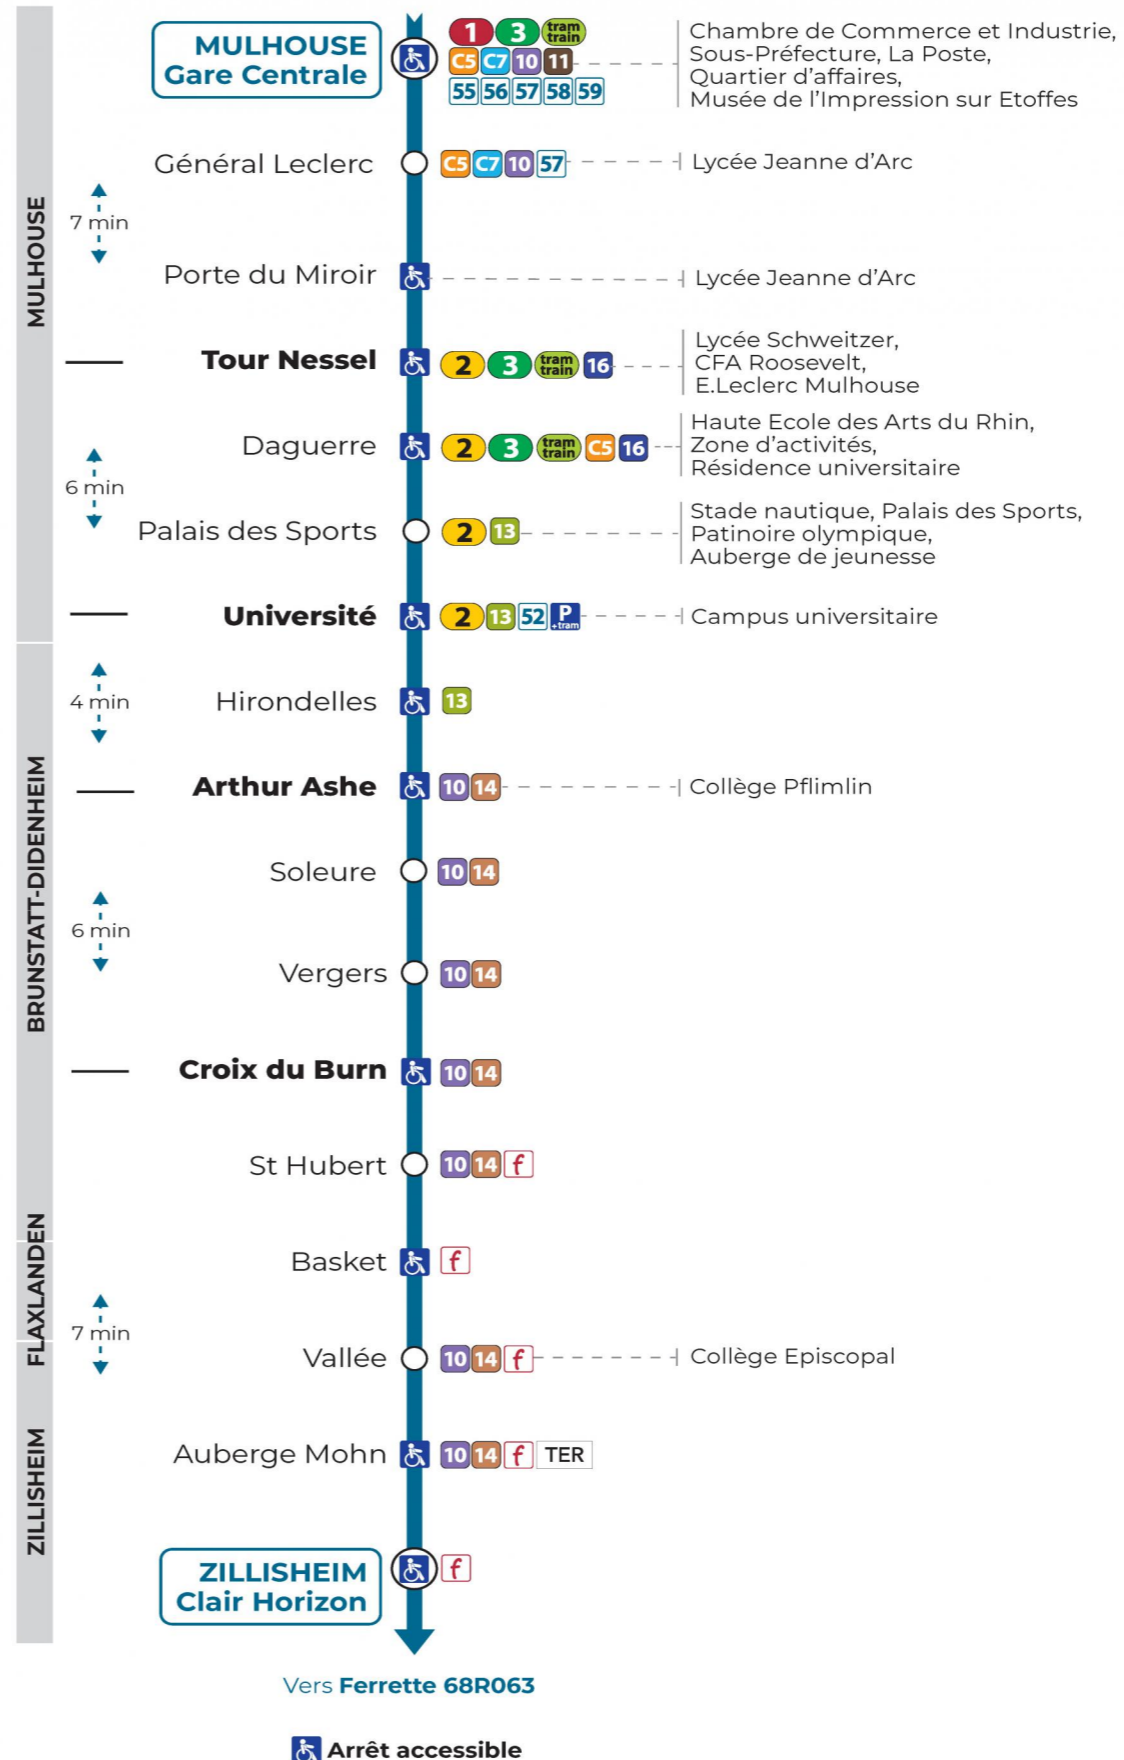

51

arrêt PORTE DU MIROIR
direction **CLAIR HORIZON**

Valables du 2 septembre 2024 au 31 août 2025 inclus

Gültig vom 2. September 2024 bis zum 31. August 2025
Valid from September 2, 2024 to August 31, 2025

Lundi à vendredi en période scolaire

Montag bis Freitag während der Schulzeit
Monday to Friday in school period

7h	8h	9h	10h	11h	12h	13h	14h	15h	16h	17h	18h
08	33			18	28				33	48	33

Lundi à vendredi en vacances scolaires

Montag bis Freitag während der Schulferien
Monday to Friday during school holidays

7h	8h	9h	10h	11h	12h	13h	14h	15h	16h	17h	18h
08	33			18	28				33	48	33

Vacances scolaires

Schulferien / school holidays

du 21 Oct 2024 au 02 Nov 2024
du 23 Déc 2024 au 04 Jan 2025
du 10 Fév 2025 au 22 Fév 2025
du 07 Avr 2025 au 19 Avr 2025
du 30 Mai 2025 au 31 Mai 2025

Samedi

Samstag
Saturday

7h	8h	9h	10h	11h	12h	13h	14h	15h	16h	17h
08	33			18	28				33	48

Le plus proche
Agence Soléa Porte Jeune

Votre bus en direct

Flashez ce QR-Code pour connaître le prochain passage en temps réel

SAE:481

(DCM - Septembre 2023)