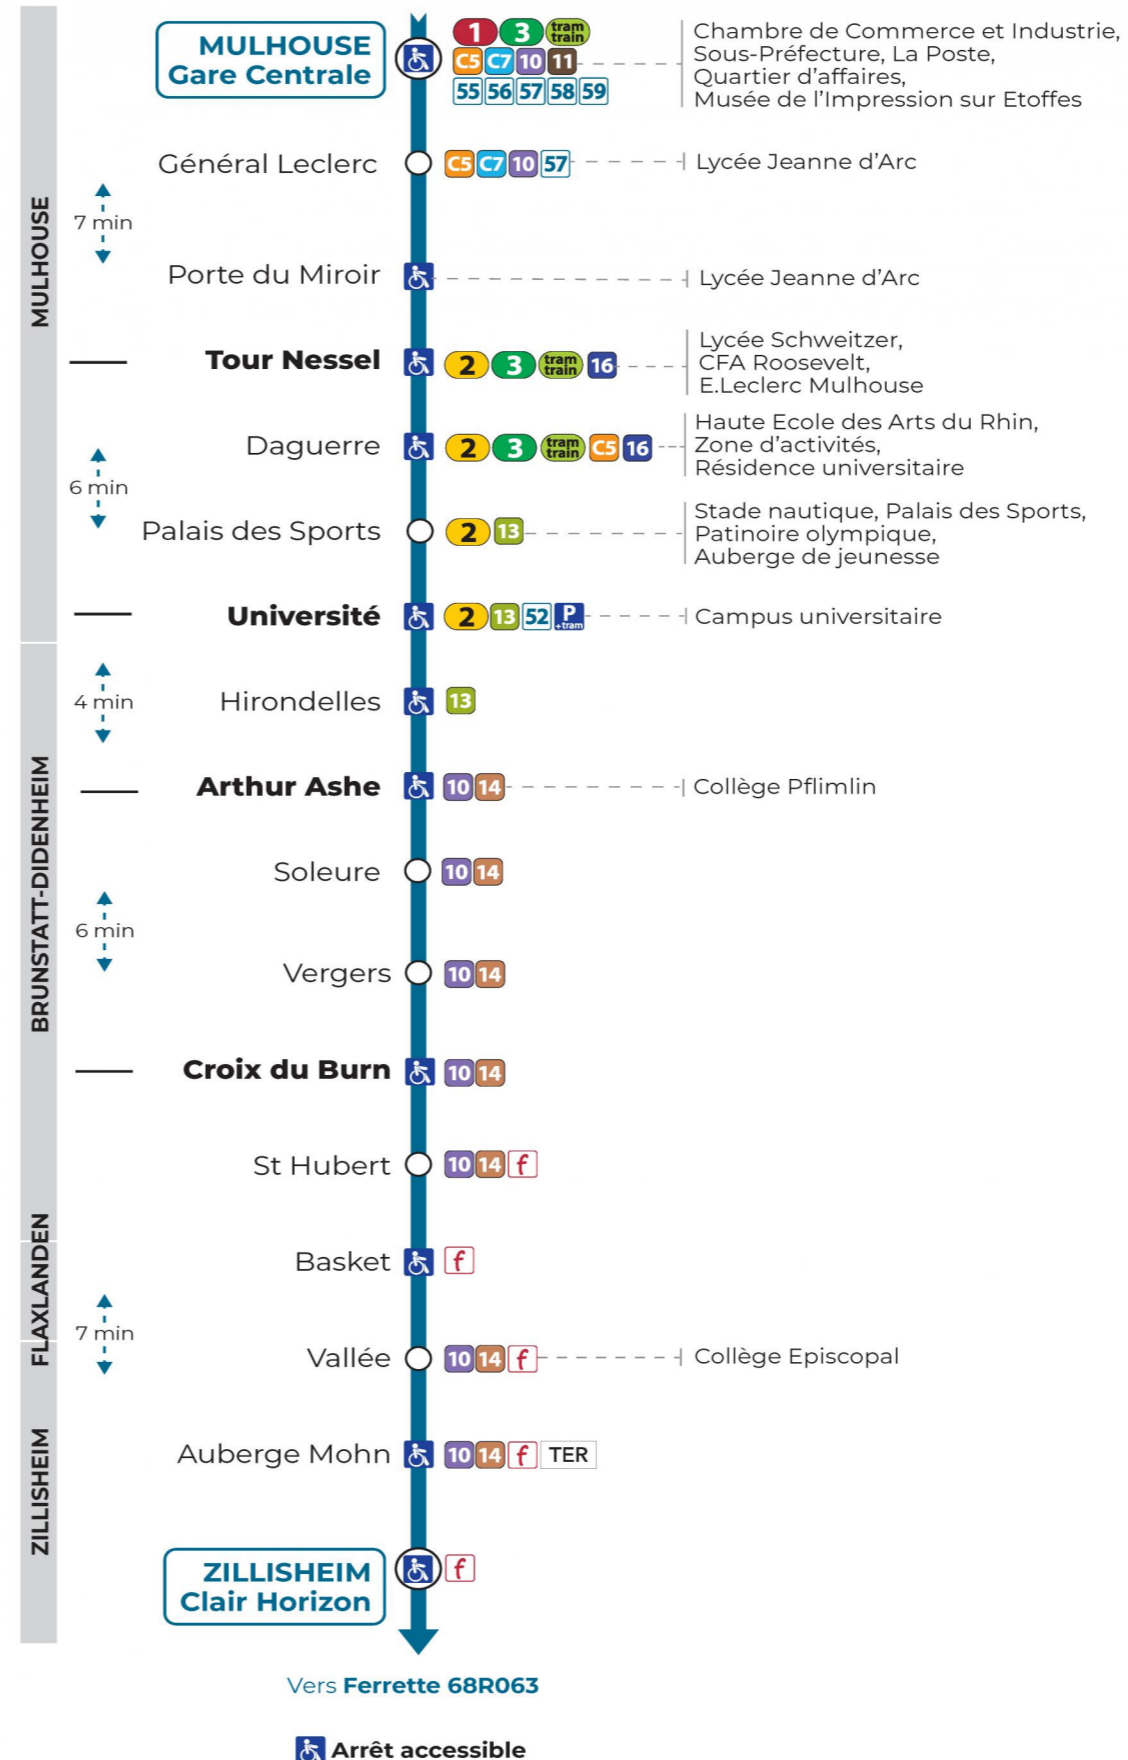

51

arrêt **GARE CENTRALE**
direction **CLAIR HORIZON**

Valables du 2 septembre 2024 au 31 août 2025 inclus

Gültig vom 2. September 2024 bis zum 31. August 2025
Valid from September 2, 2024 to August 31, 2025

Lundi à vendredi en période scolaire

Montag bis Freitag während der Schulzeit
Monday to Friday in school period

7h	8h	9h	10h	11h	12h	13h	14h	15h	16h	17h	18h
05	30			15	25				30	45	30

Lundi à vendredi en vacances scolaires

Montag bis Freitag während der Schulferien
Monday to Friday during school holidays

7h	8h	9h	10h	11h	12h	13h	14h	15h	16h	17h	18h
05	30			15	25				30	45	30

Vacances scolaires

Schulferien / school holidays

du 21 Oct 2024 au 02 Nov 2024
du 23 Déc 2024 au 04 Jan 2025
du 10 Fév 2025 au 22 Fév 2025
du 07 Avr 2025 au 19 Avr 2025
du 30 Mai 2025 au 31 Mai 2025

Samedi

Samstag
Saturday

7h	8h	9h	10h	11h	12h	13h	14h	15h	16h	17h
05	30			15	25				30	45

Le plus proche
Agence Soléa Porte Jeune

Votre bus en direct

Flashez ce QR-Code pour connaître le prochain passage en temps réel

SAE:2078

(DCM - Septembre 2023)