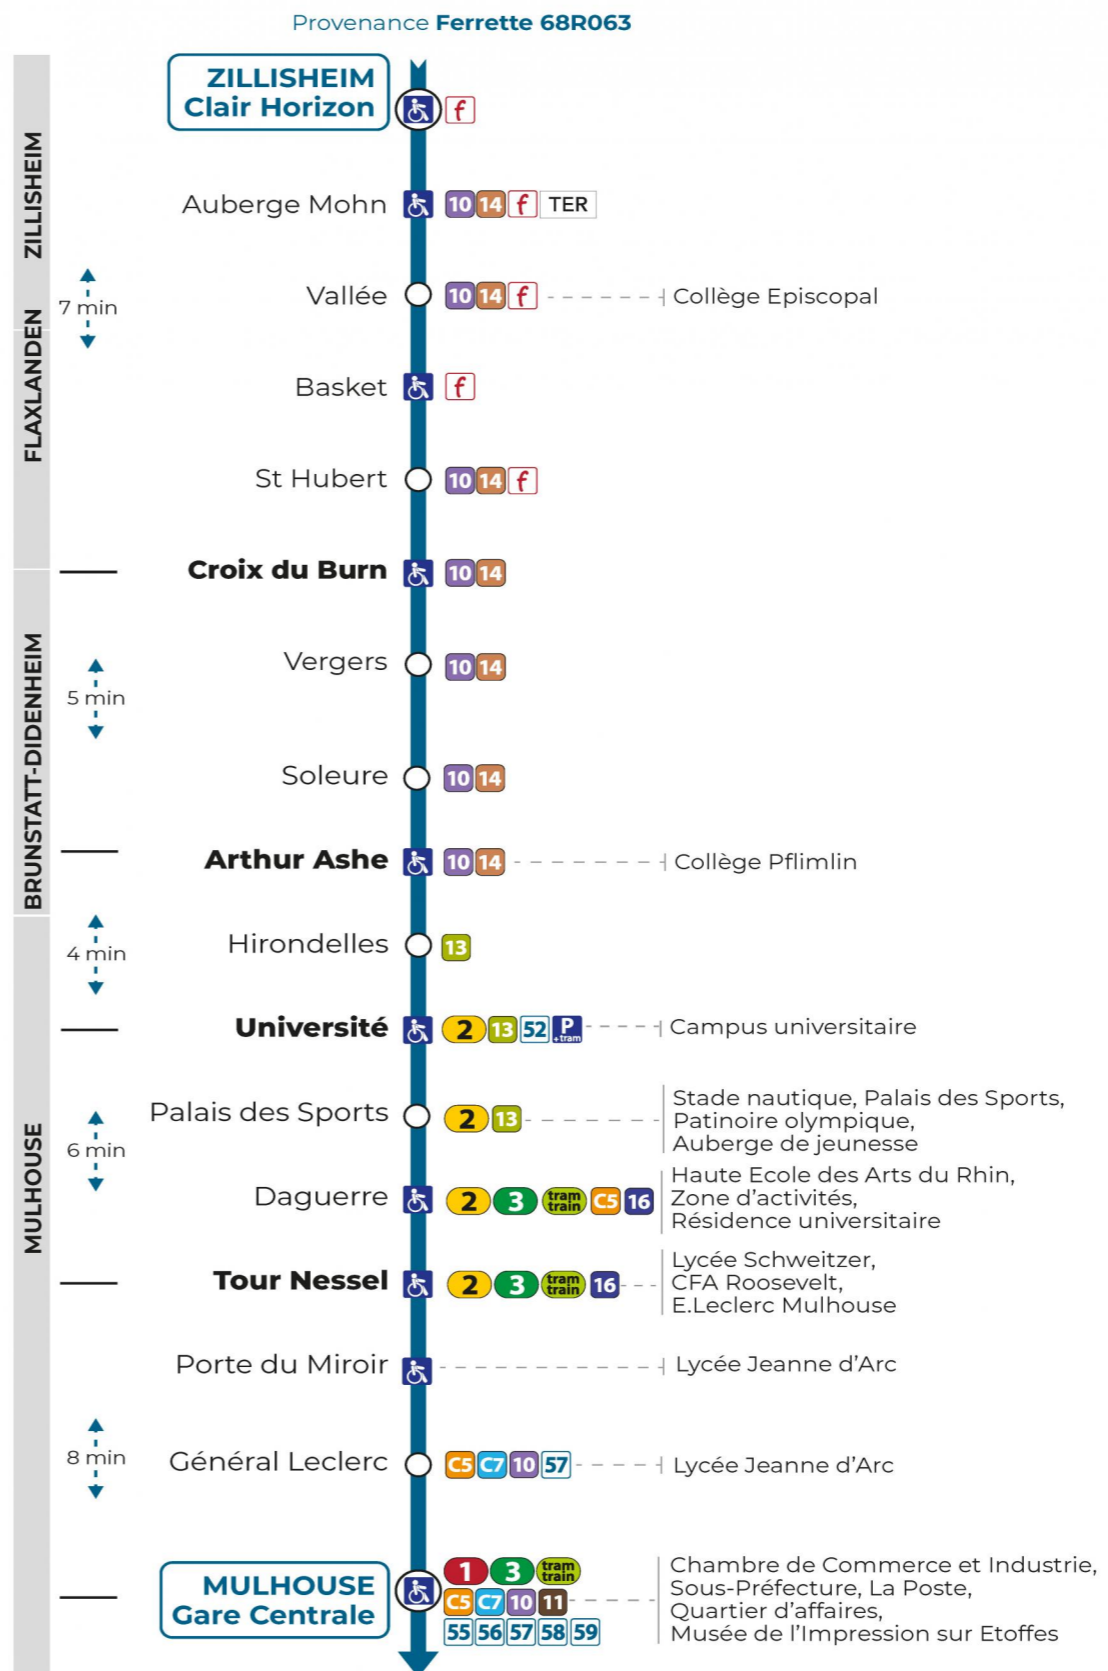

51

arrêt TOUR NESSEL direction GARE CENTRALE

Valables du 2 septembre 2024 au 31 août 2025 inclus

Gültig vom 2. September 2024 bis zum 31. August 2025
Valid from September 2, 2024 to August 31, 2025

Lundi à vendredi en période scolaire

Montag bis Freitag während der Schulzeit
Monday to Friday in school period

7h	8h	9h	10h	11h	12h	13h	14h	15h	16h	17h
05	15		10	30	55			25		35
35										

Lundi à vendredi en vacances scolaires

Montag bis Freitag während der Schulferien
Monday to Friday during school holidays

7h	8h	9h	10h	11h	12h	13h	14h	15h	16h	17h
05	15		10	30	55			25		35
35										

Vacances scolaires

Schulferien / school holidays

du 21 Oct 2024 au 02 Nov 2024
du 23 Déc 2024 au 04 Jan 2025
du 10 Fév 2025 au 22 Fév 2025
du 07 Avr 2025 au 19 Avr 2025
du 30 Mai 2025 au 31 Mai 2025

Samedi

Samstag
Saturday

7h	8h	9h	10h	11h	12h	13h	14h	15h
05	15		10	30	55			25
35								

Le plus proche
TABAC MICHEL
58, avenue Aristide Briand
Mulhouse

Votre bus en direct

Flashez ce QR-Code pour connaître le prochain passage en temps réel

SAE:1930

(DCM - Septembre 23)