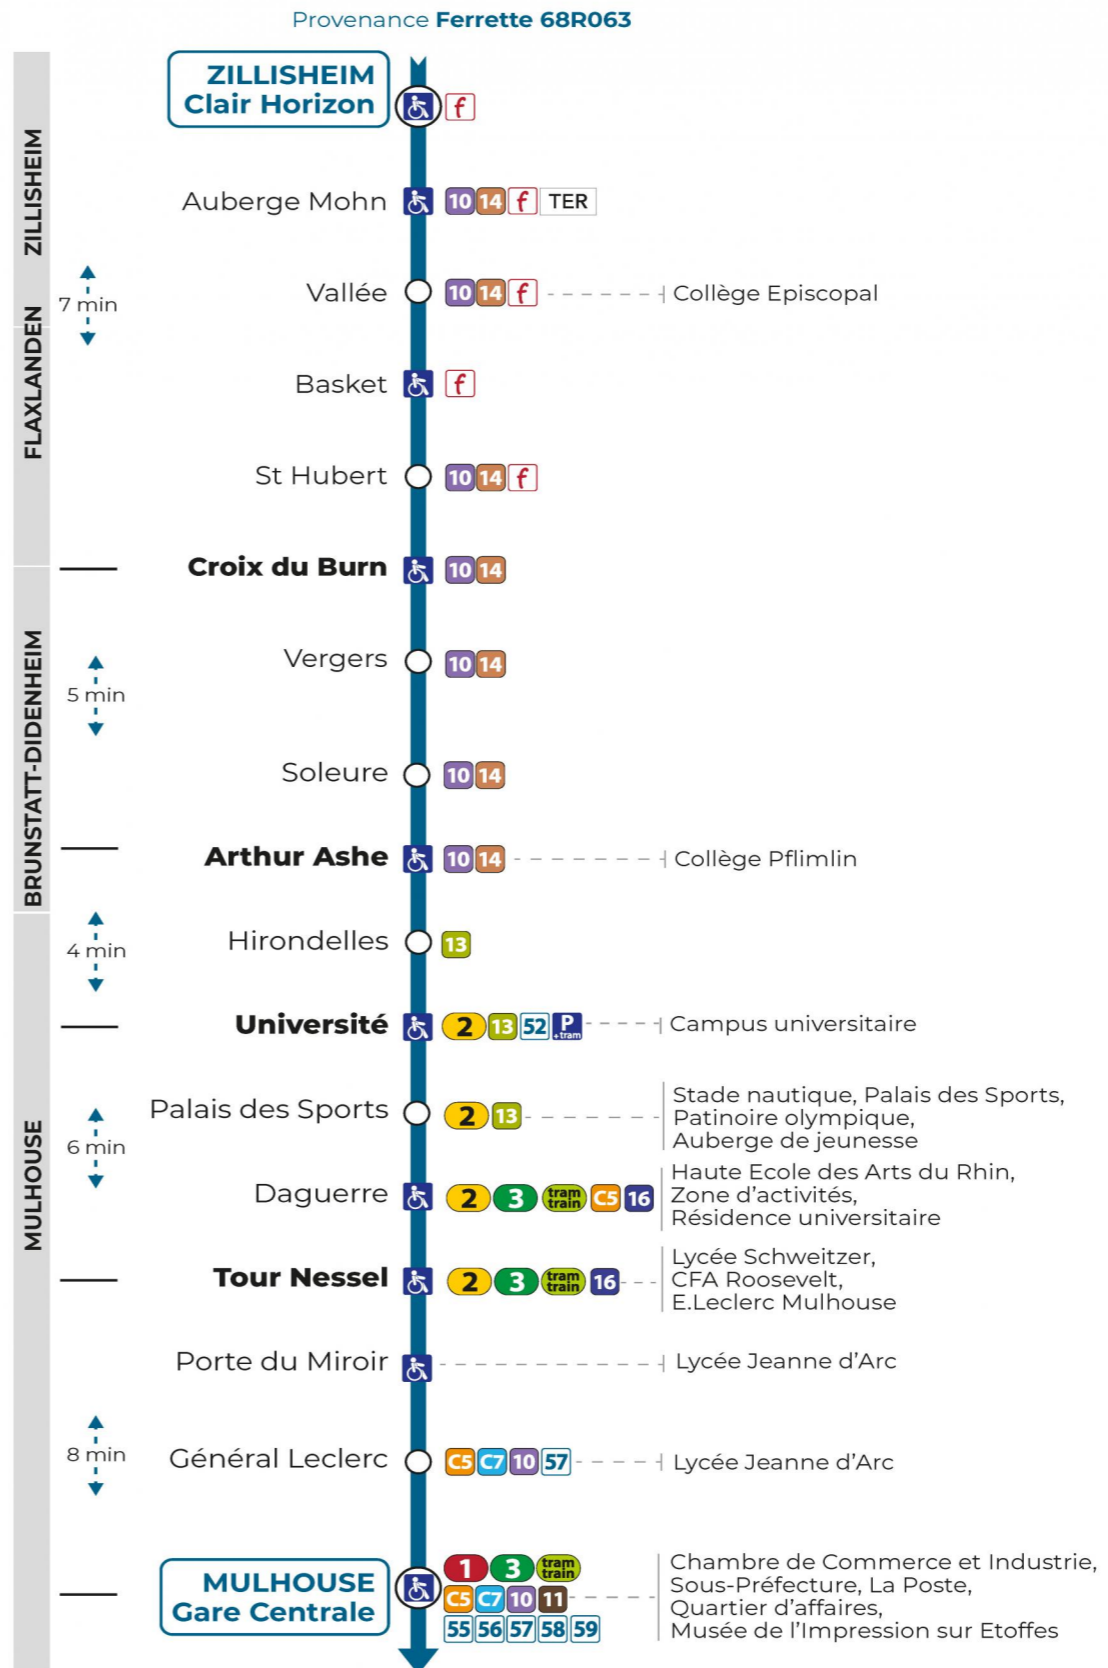

51

arrêt DAGUERRE direction GARE CENTRALE

Valables du 2 septembre 2024 au 31 août 2025 inclus

Gültig vom 2. September 2024 bis zum 31. August 2025
Valid from September 2, 2024 to August 31, 2025

Lundi à vendredi en période scolaire

Montag bis Freitag während der Schulzeit
Monday to Friday in school period

7h	8h	9h	10h	11h	12h	13h	14h	15h	16h	17h
02	12		07	27	52			22		32
32										

Lundi à vendredi en vacances scolaires

Montag bis Freitag während der Schulferien
Monday to Friday during school holidays

7h	8h	9h	10h	11h	12h	13h	14h	15h	16h	17h
02	12		07	27	52			22		32
32										

Vacances scolaires

Schulferien / school holidays

du 21 Oct 2024 au 02 Nov 2024
du 23 Déc 2024 au 04 Jan 2025
du 10 Fév 2025 au 22 Fév 2025
du 07 Avr 2025 au 19 Avr 2025
du 30 Mai 2025 au 31 Mai 2025

Samedi

Samstag
Saturday

7h	8h	9h	10h	11h	12h	13h	14h	15h
02	12		07	27	52			22
32								

Le plus proche
TABAC MICHEL
58, avenue Aristide Briand
Mulhouse

Votre bus en direct

Flashez ce QR-Code pour connaître le prochain passage en temps réel

SAE:1973

(DCM - Septembre 23)