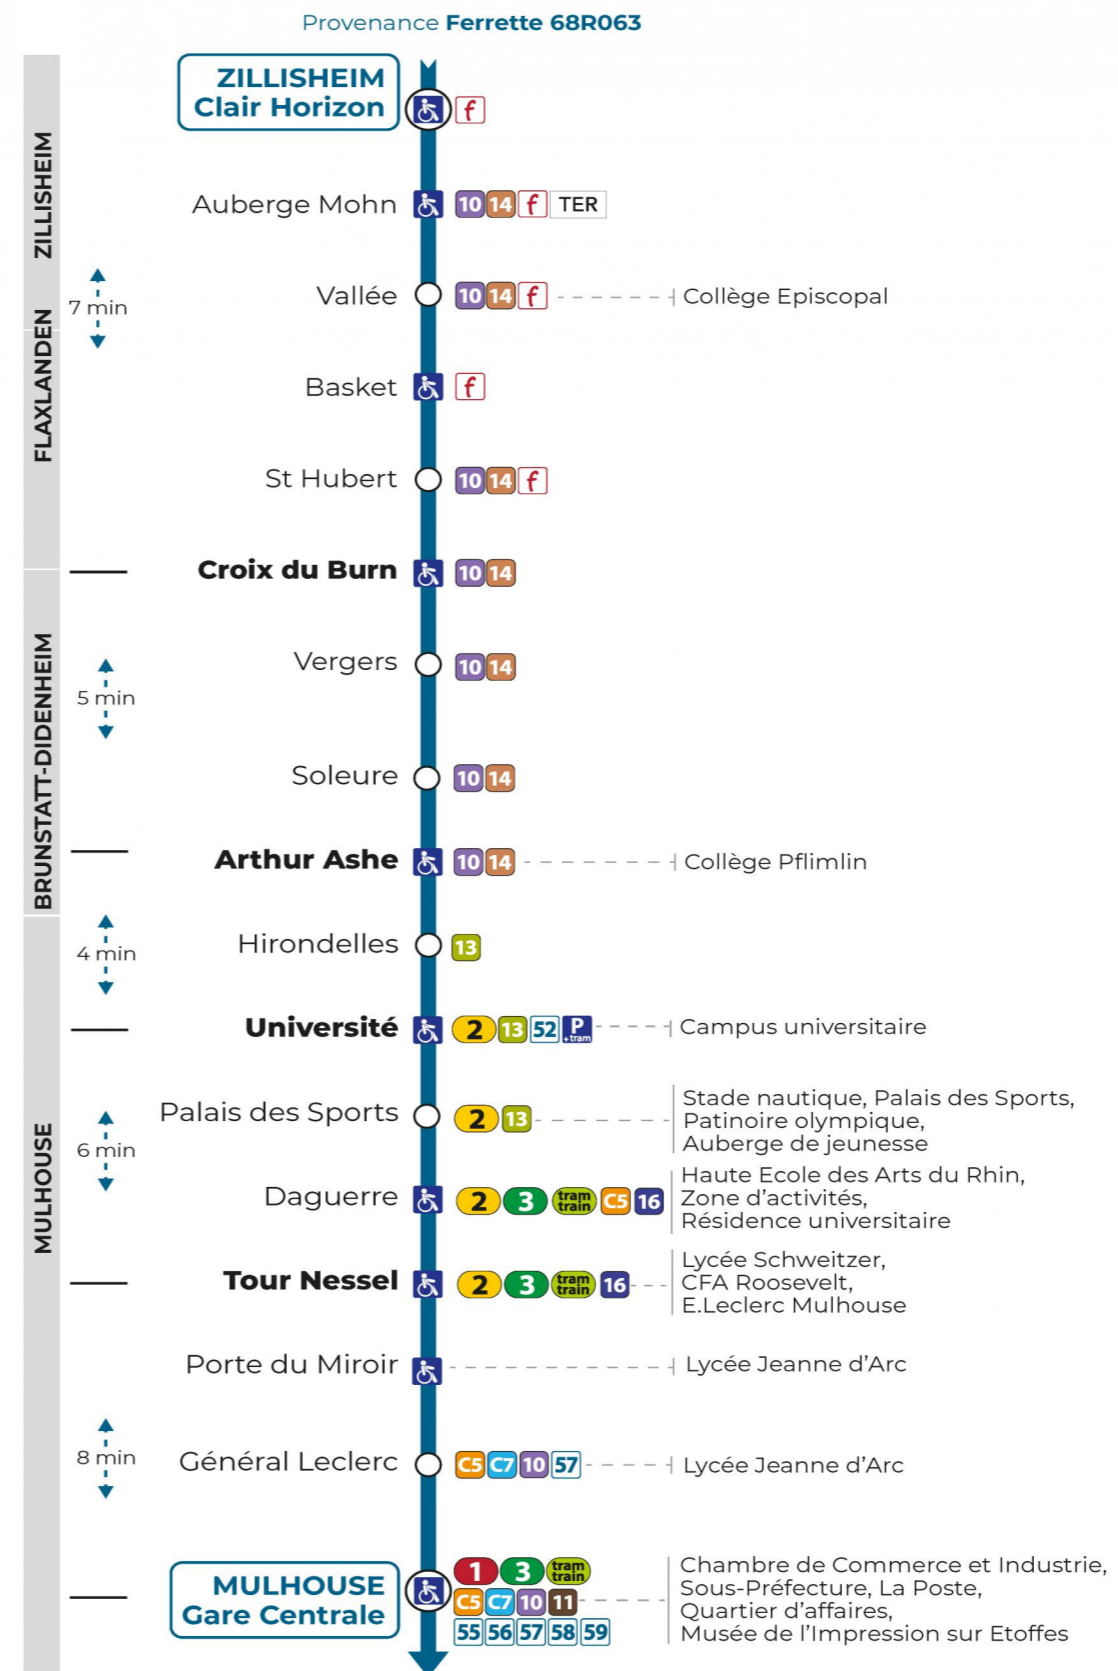

51

arrêt PALAIS DES SPORTS
direction **GARE CENTRALE**

Valables du 2 septembre 2024 au 31 août 2025 inclus

Gültig vom 2. September 2024 bis zum 31. August 2025
Valid from September 2, 2024 to August 31, 2025

Lundi à vendredi en période scolaire

Montag bis Freitag während der Schulzeit
Monday to Friday in school period

7h	8h	9h	10h	11h	12h	13h	14h	15h	16h	17h
00	10		05	25	50			20		30
30										

Lundi à vendredi en vacances scolaires

du 21 Oct 2024 au 02 Nov 2024
du 23 Déc 2024 au 04 Jan 2025
du 10 Fév 2025 au 22 Fév 2025
du 07 Avr 2025 au 19 Avr 2025
du 30 Mai 2025 au 31 Mai 2025

Samedi

Samstag
Saturday

7h	8h	9h	10h	11h	12h	13h	14h	15h
00	10		05	25	50			20
30								

Le plus proche
TABAC DE L'ILLBERG
41 rue de l'illberg
Mulhouse

Votre bus en direct

Flashez ce QR-Code pour connaître le prochain passage en temps réel

SAE:983

 Arrêt accessible

(DCM - Septembre 23)