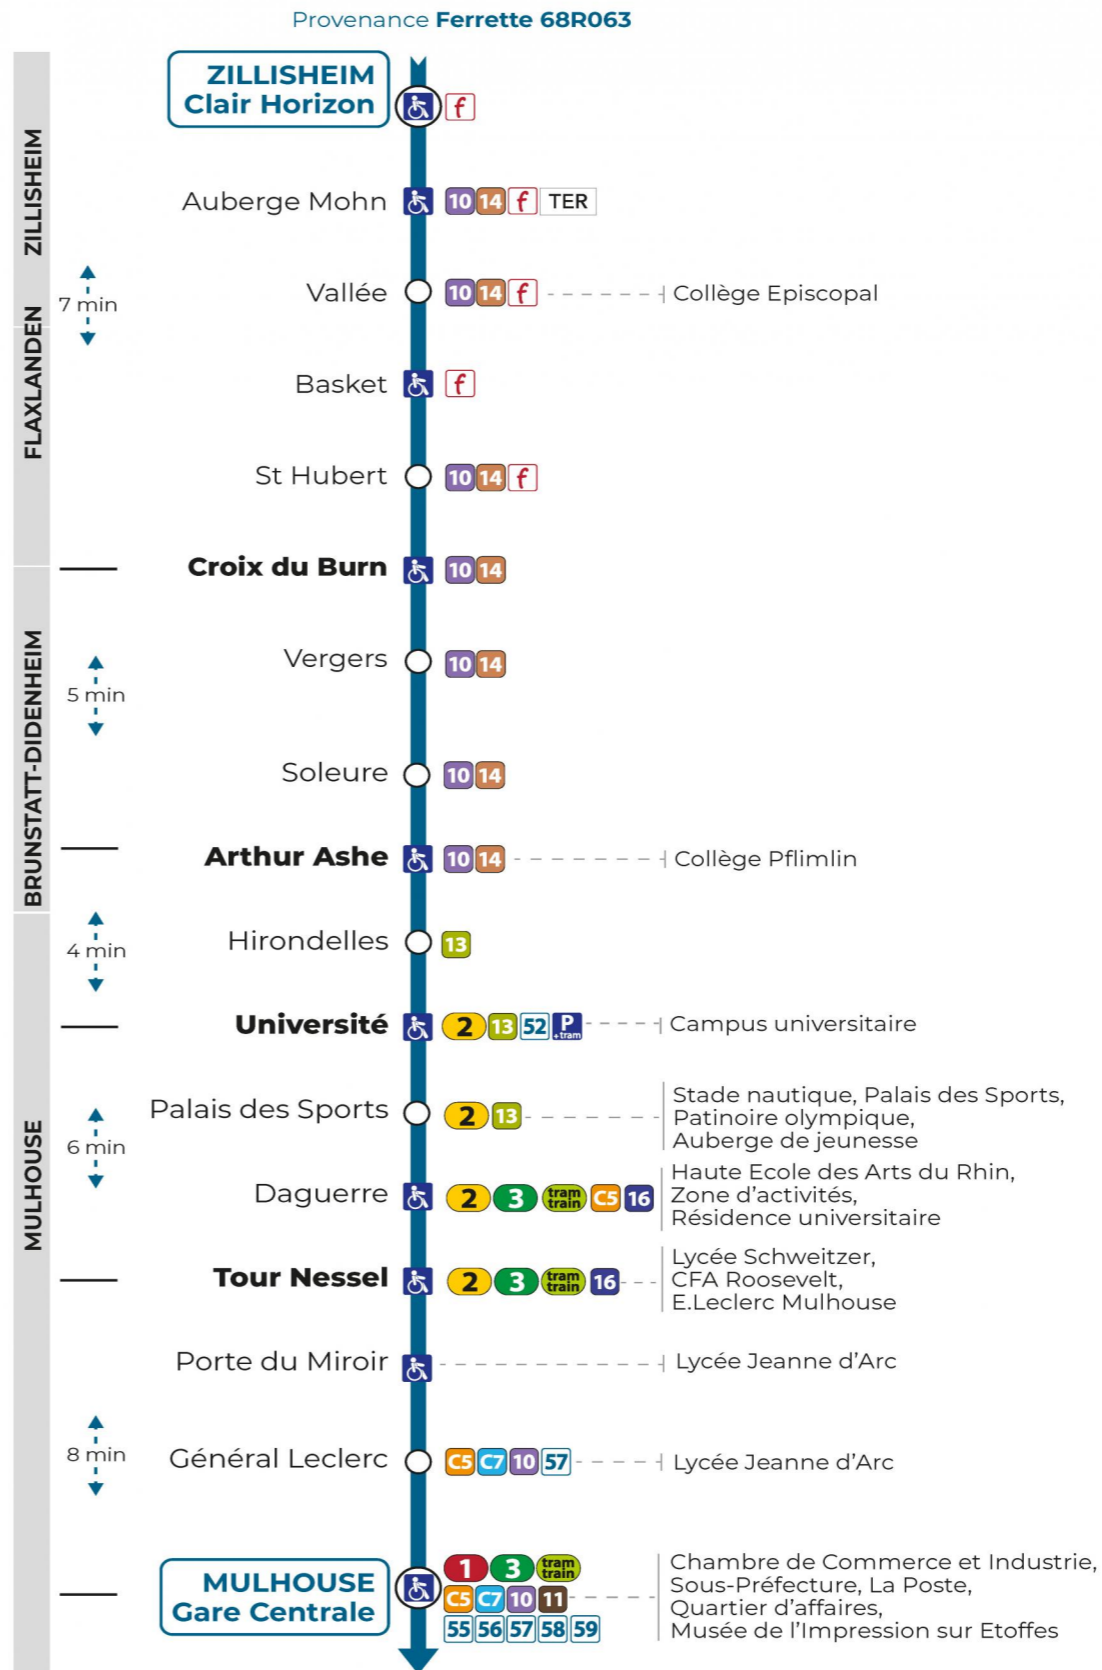

51

arrêt **UNIVERSITE**
direction **GARE CENTRALE**

Valables du 2 septembre 2024 au 31 août 2025 inclus

Gültig vom 2. September 2024 bis zum 31. August 2025
Valid from September 2, 2024 to August 31, 2025

Montag bis Freitag während der Schulferien
Monday to Friday during school holidays

6h	7h	8h	9h	10h	11h	12h	13h	14h	15h	16h	17h
59	29	09		04	24	49			19		29

Vacances scolaires

Schulferien / school holidays

du 21 Oct 2024 au 02 Nov 2024
du 23 Déc 2024 au 04 Jan 2025
du 10 Fév 2025 au 22 Fév 2025
du 07 Avr 2025 au 19 Avr 2025
du 30 Mai 2025 au 31 Mai 2025

Samedi

Samstag
Saturday

6h	7h	8h	9h	10h	11h	12h	13h	14h	15h
59	29	09		04	24	49			19

Le plus proche
TABAC L'HELICO
2 rue de Dornach
Didenheim

Votre bus en direct
Flashez ce QR-Code pour
connaître le prochain
passage en temps réel

SAE:669

 Arrêt accessible

(DCM - Septembre 23)