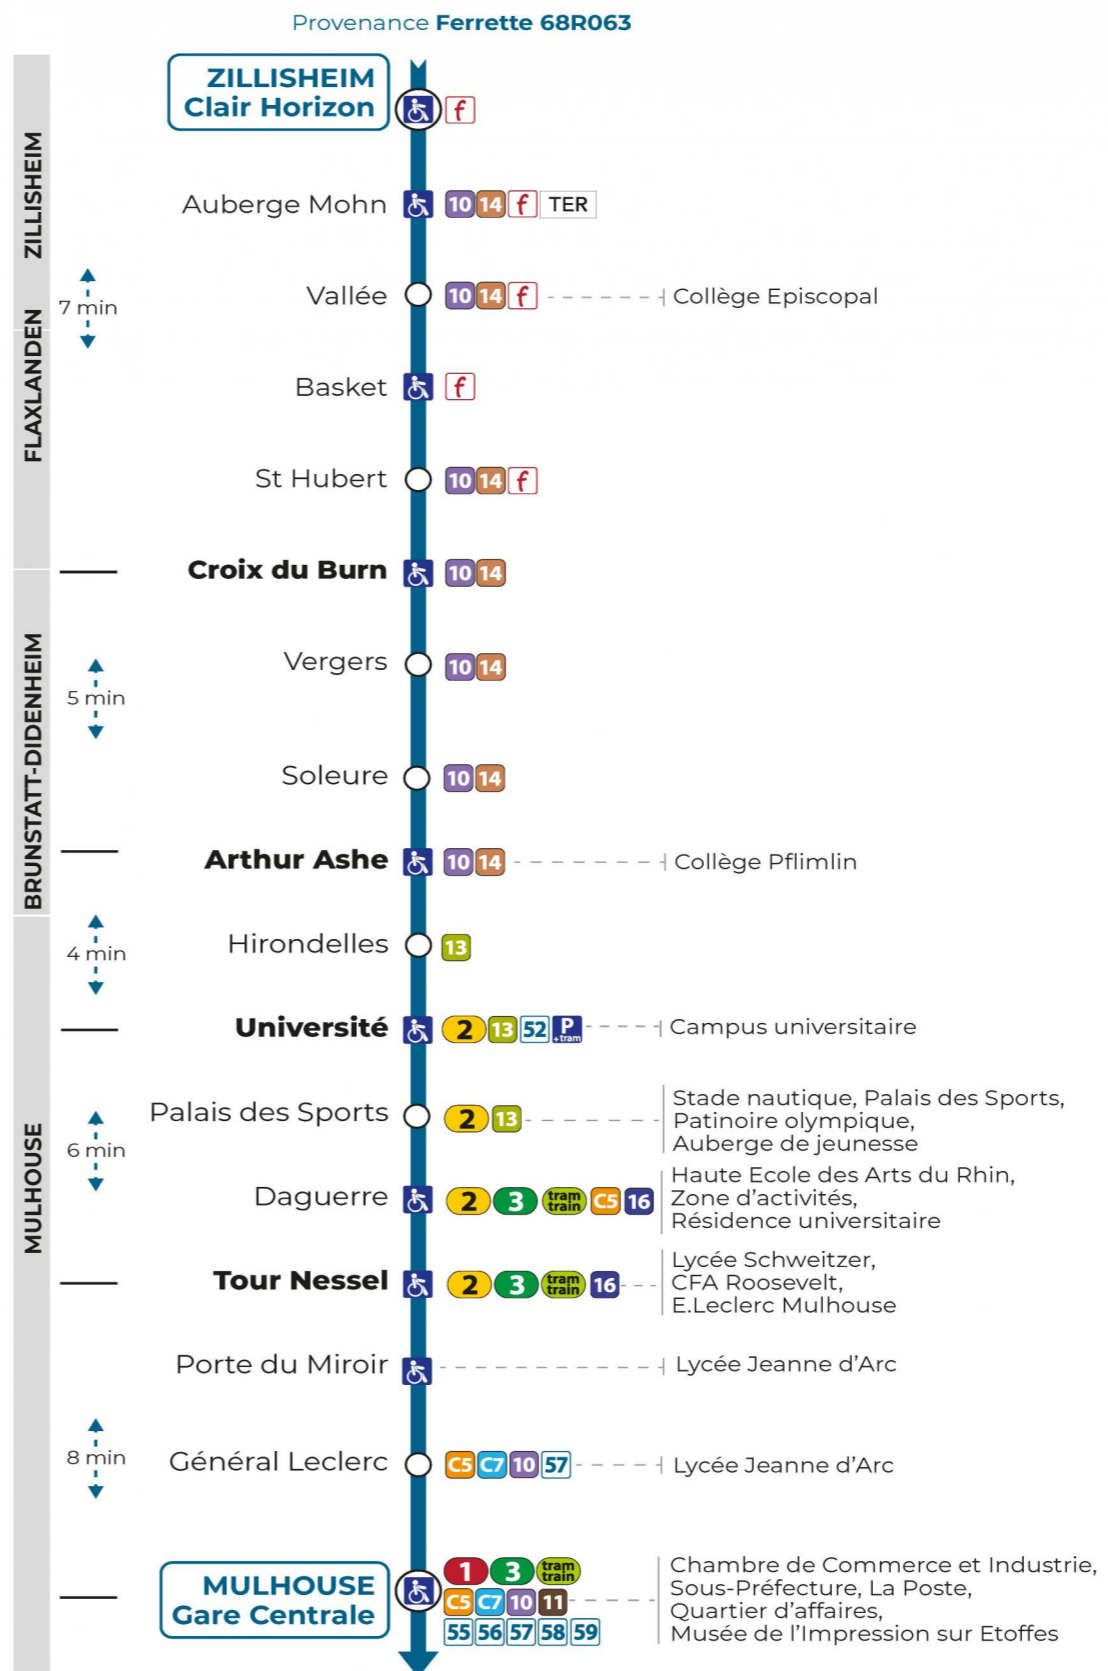

51

arrêt HIRONDELLES
direction **GARE CENTRALE**

Valables du 2 septembre 2024 au 31 août 2025 inclus

Gültig vom 2. September 2024 bis zum 31. August 2025
Valid from September 2, 2024 to August 31, 2025

Lundi à vendredi en période scolaire

Vacances scolaires

Schulferien / school holidays

du 21 Oct 2024 au 02 Nov 2024
du 23 Déc 2024 au 04 Jan 2025
du 10 Fév 2025 au 22 Fév 2025
du 07 Avr 2025 au 19 Avr 2025
du 30 Mai 2025 au 31 Mai 2025

Samedi

Samstag
Saturday

| 6h | 7h | 8h | 9h | 10h | 11h | 12h | 13h | 14h | 15h |
|----|----|----|----|-----|-----|-----|-----|-----|-----|
| 57 | 27 | 07 | | 02 | 22 | 47 | | | 17 |

Le plus proche
TABAC L'HELICO
2 rue de Dornach
Didenheim

Votre bus en direct

Flashez ce QR-Code pour connaître le prochain passage en temps réel

SAE:381

(DCM - Septembre 23)