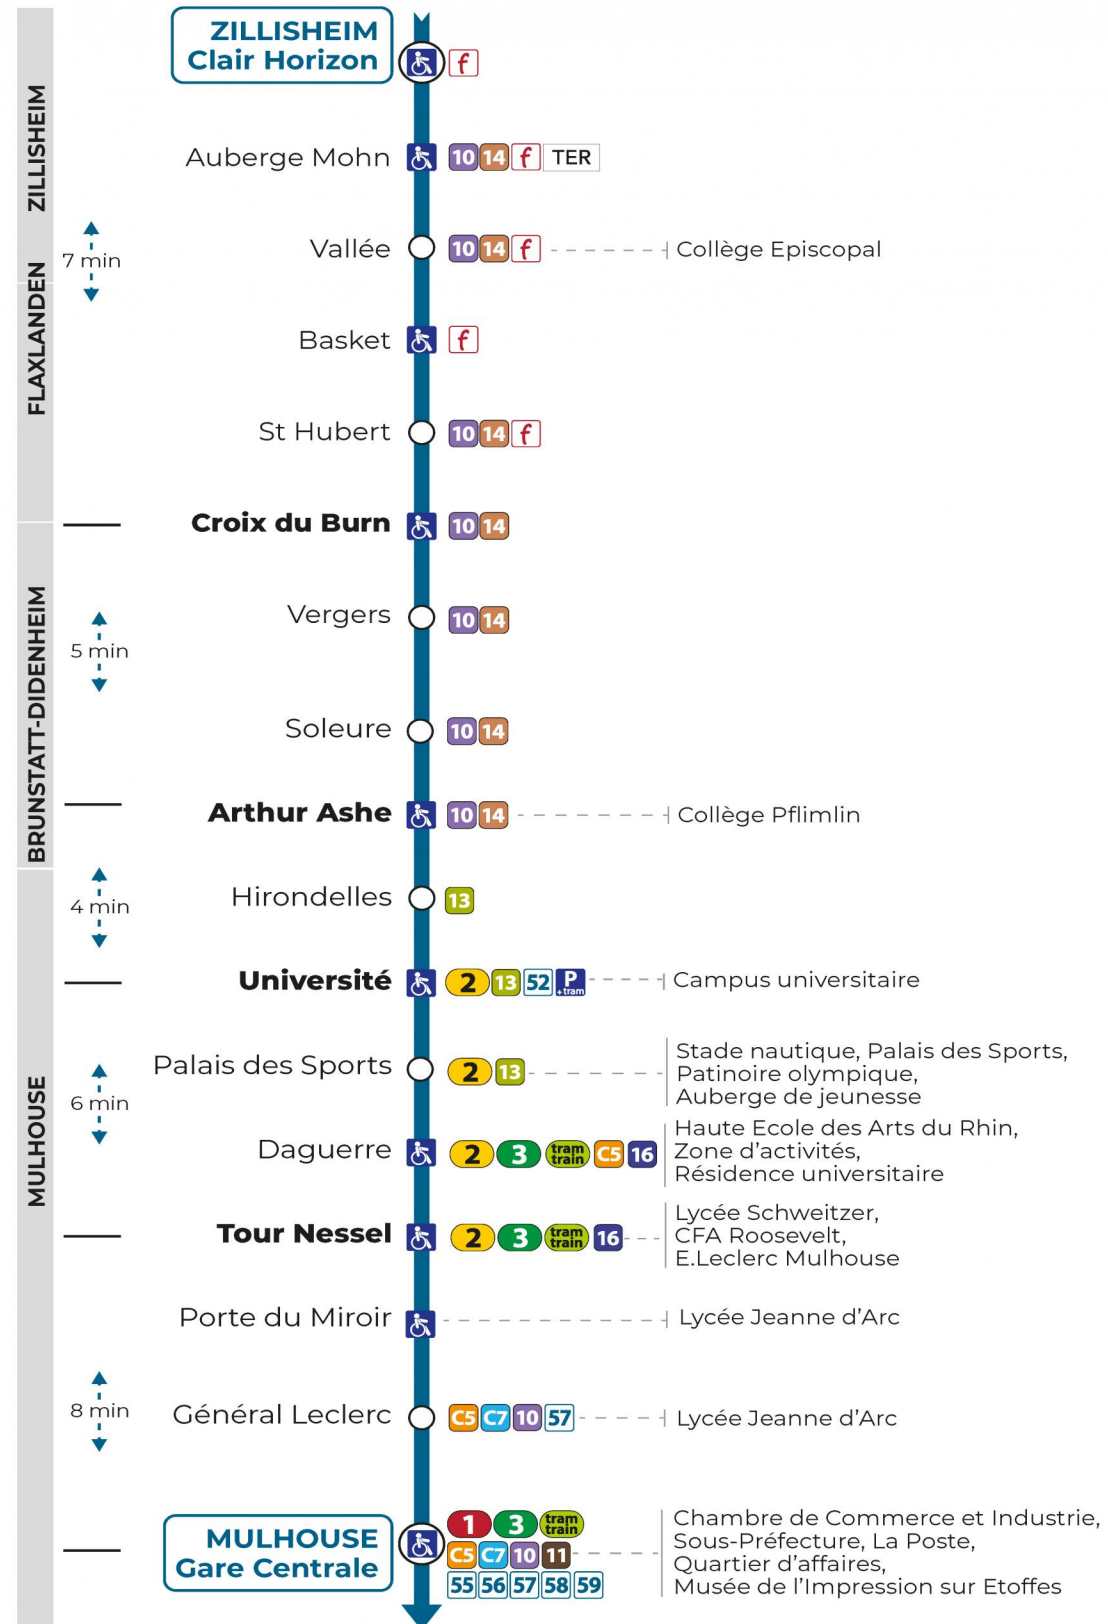

51

arrêt **ARTHUR ASHE** direction **GARE CENTRALE**

Valables du 2 septembre 2024 au 31 août 2025 inclus

Gültig vom 2. September 2024 bis zum 31. August 2025
Valid from September 2, 2024 to August 31, 2025

Schulferien / school holidays

du 21 Oct 2024 au 02 Nov 2024
du 23 Déc 2024 au 04 Jan 2025
du 10 Fév 2025 au 22 Fév 2025
du 07 Avr 2025 au 19 Avr 2025
du 30 Mai 2025 au 31 Mai 2025

Samedi

Samstag
Saturday

6h	7h	8h	9h	10h	11h	12h	13h	14h	15h
55	25	05		00	20	45			15

Le plus proche
S Point de vente **Soléa**
SUPER U
320 av. d'Altkirch
Brunstatt

Votre bus en direct

Flashez ce QR-Code pour connaître le prochain passage en temps réel

SAE:929

Provenance **Ferrette 68R063**

♿ Arrêt accessible

(DCM - Septembre 23)