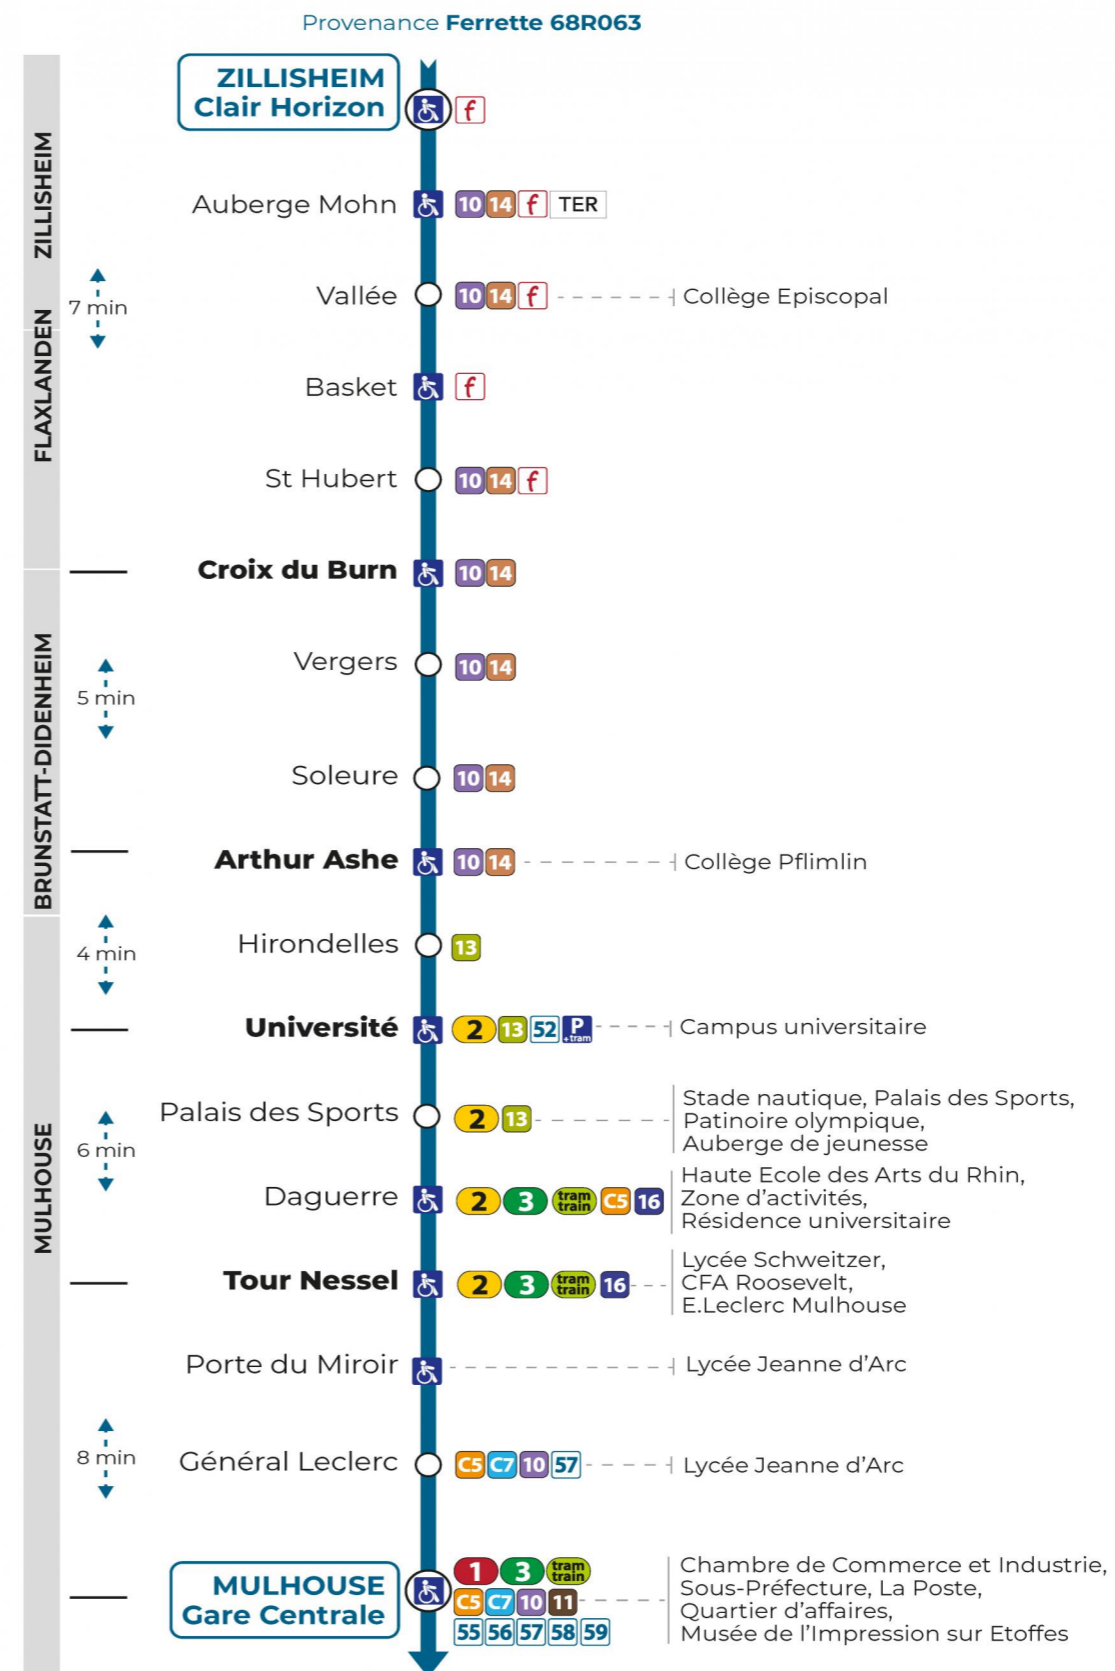

51

arrêt SOLEURE direction GARE CENTRALE

Valables du 2 septembre 2024 au 31 août 2025 inclus

Gültig vom 2. September 2024 bis zum 31. August 2025
Valid from September 2, 2024 to August 31, 2025

Lundi à vendredi en période scolaire

Vacances scolaires

Schulferien / school holidays

du 21 Oct 2024 au 02 Nov 2024
du 23 Déc 2024 au 04 Jan 2025
du 10 Fév 2025 au 22 Fév 2025
du 07 Avr 2025 au 19 Avr 2025
du 30 Mai 2025 au 31 Mai 2025

Samedi

Samstag
Saturday

| 6h | 7h | 8h | 9h | 10h | 11h | 12h | 13h | 14h | 15h |
|----|----|----|----|-----|-----|-----|-----|-----|-----|
| 53 | 23 | 03 | 58 | | 18 | 43 | | | 13 |

Le plus proche
Point de vente Soléa
SUPER U
320 av. d'Altkirch
Brunstatt

Votre bus en direct

Flashez ce QR-Code pour
connaître le prochain
passage en temps réel

SAE:911

(DCM - Septembre 23)