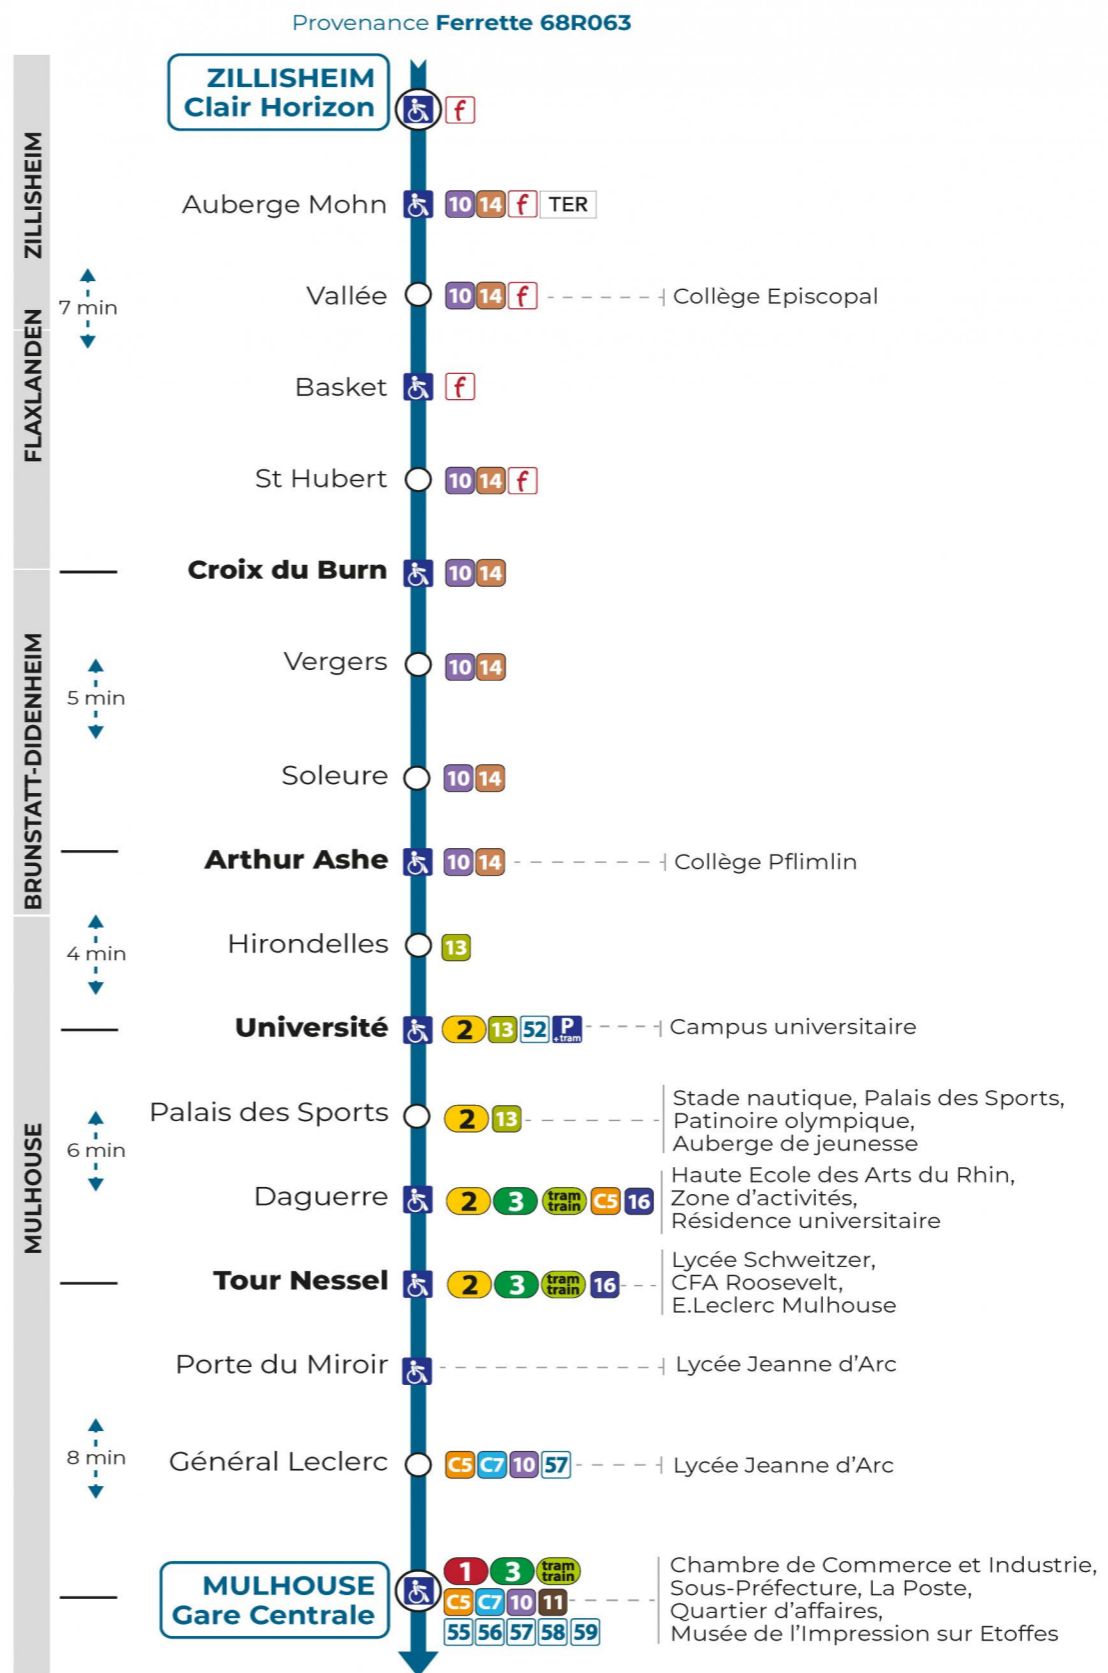

51

arrêt VERGERS
direction **GARE CENTRALE**

Valables du 2 septembre 2024 au 31 août 2025 inclus

Gültig vom 2. September 2024 bis zum 31. August 2025
Valid from September 2, 2024 to August 31, 2025

Lundi à vendredi en période scolaire

Montag bis Freitag während der Schulzeit
Monday to Friday in school period

6h	7h	8h	9h	10h	11h	12h	13h	14h	15h	16h	17h
50	20 37 ^a	00	55		15	40			10		20

a : Terminus UNIVERSITE

Lundi à vendredi en vacances scolaires

du 21 Oct 2024 au 02 Nov 2024
du 23 Déc 2024 au 04 Jan 2025
du 10 Fév 2025 au 22 Fév 2025
du 07 Avr 2025 au 19 Avr 2025
du 30 Mai 2025 au 31 Mai 2025

Samedi

Samstag
Saturday

6h	7h	8h	9h	10h	11h	12h	13h	14h	15h
50	20	00	55		15	40			10

Le plus proche
SUPER U
320 av. d'Altkirch
Brunstatt

Votre bus en direct

Flashez ce QR-Code pour connaître le prochain passage en temps réel

SAE:774

 Arrêt accessible

(DCM - Septembre 23)