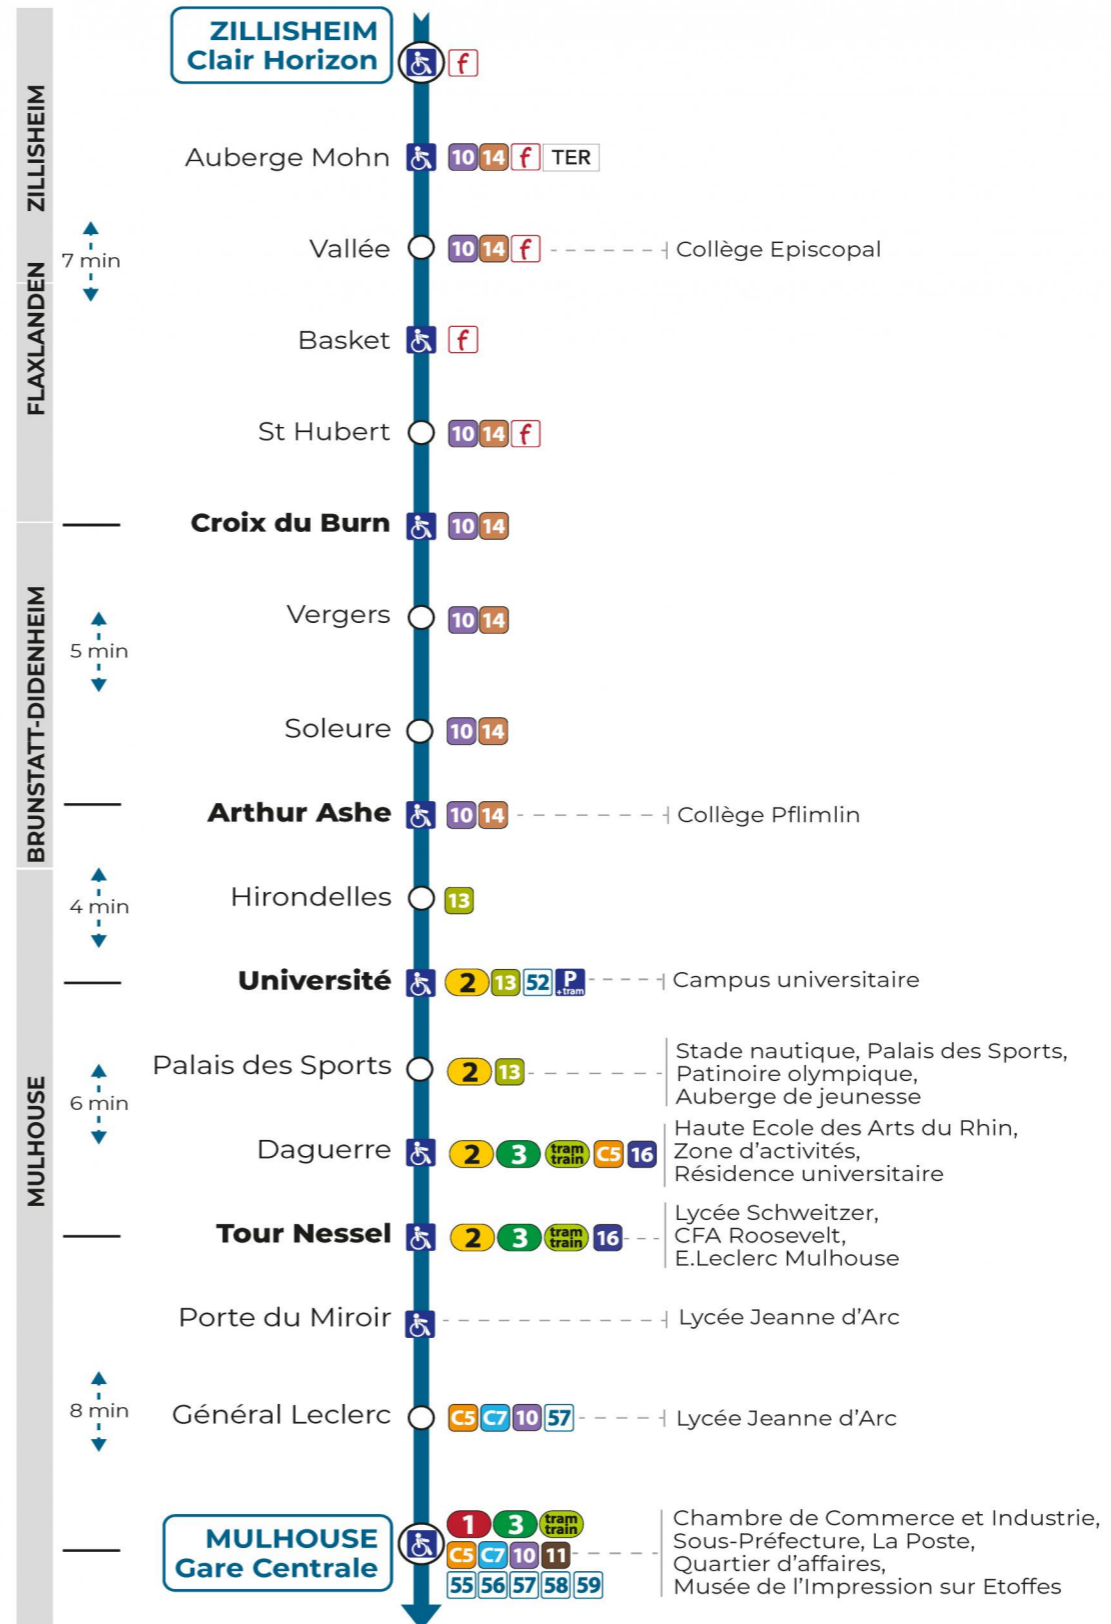

## arrêt CROIX DU BURN direction GARE CENTRALE

### Vacances scolaires

Schulferien / school holidays

du 21 Oct 2024 au 02 Nov 2024  
du 23 Déc 2024 au 04 Jan 2025  
du 10 Fév 2025 au 22 Fév 2025  
du 07 Avr 2025 au 19 Avr 2025  
du 30 Mai 2025 au 31 Mai 2025

### Samedi

Samstag  
Saturday

6h	7h	8h	9h	10h	11h	12h	13h	14h	15h
50	20	00	55		15	40			10

**Le plus proche**  
**SUPER U**  
320 av. d'Altkirch  
Brunstatt

### Votre bus en direct

Flashez ce QR-Code pour  
connaître le prochain  
passage en temps réel

SAE:771

Provenance **Ferrette 68R063**

Arrêt accessible

(DCM - Septembre 23)