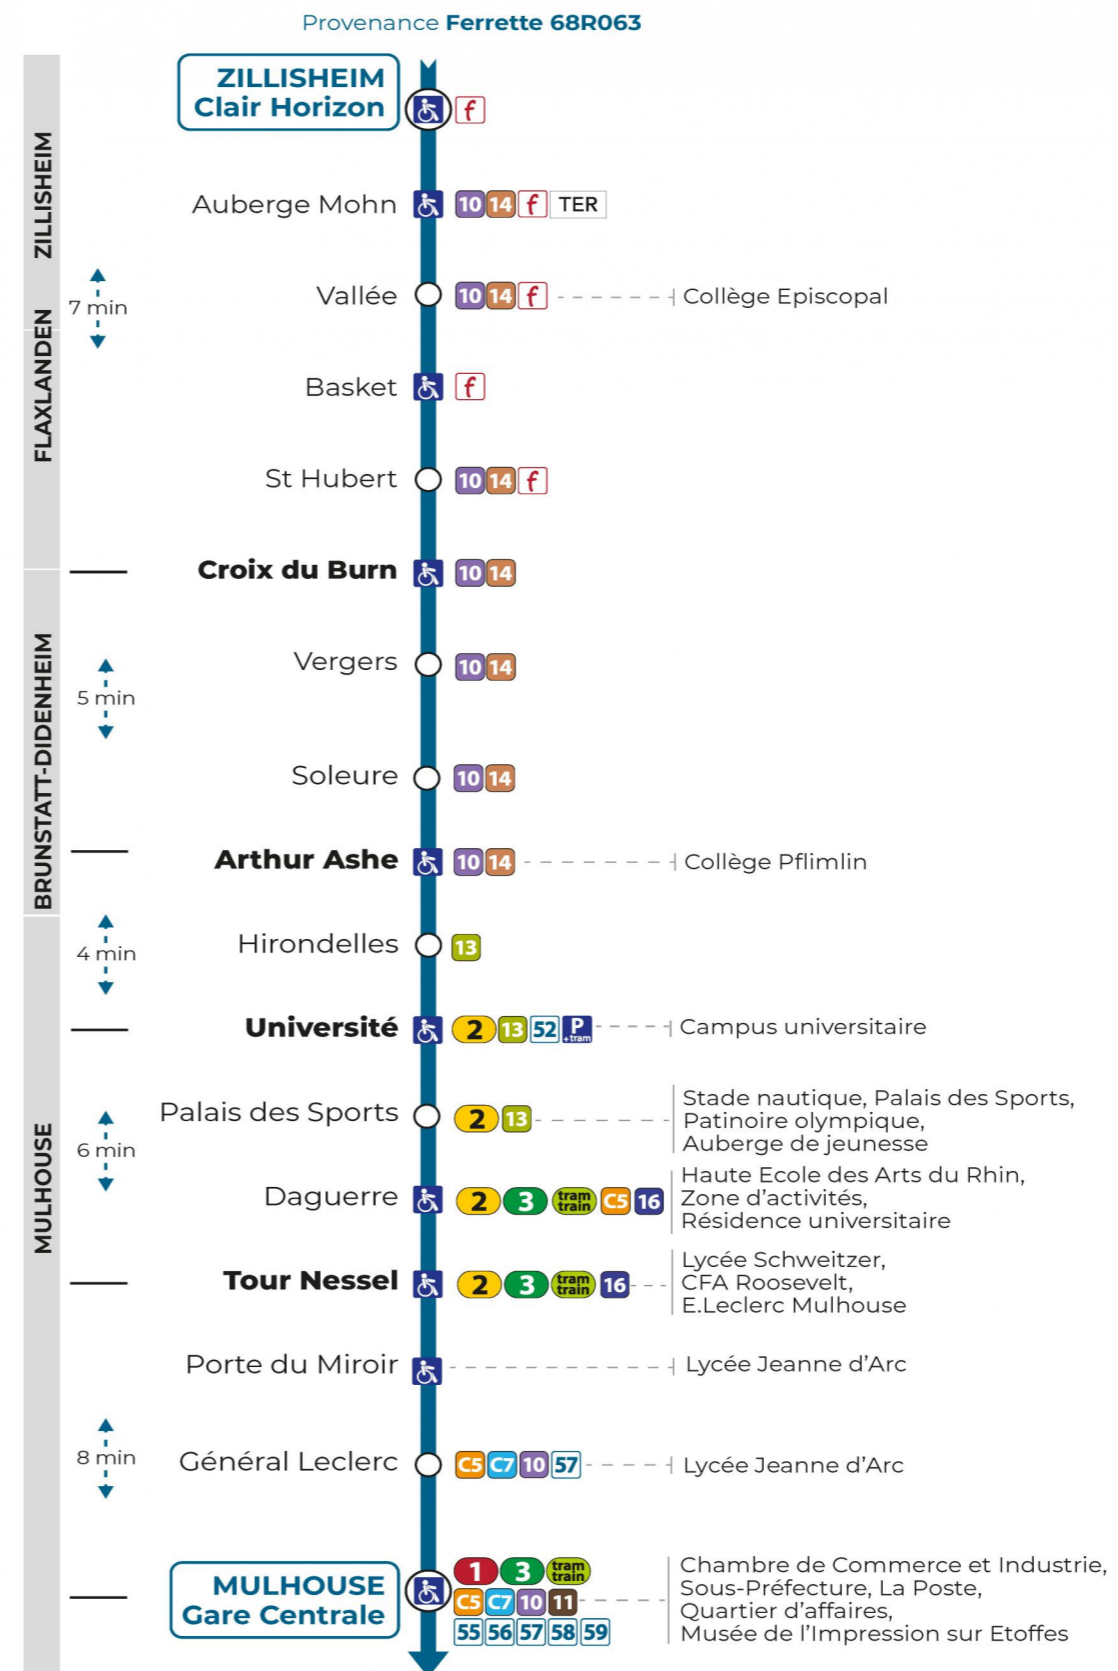

51

arrêt ST HUBERT direction GARE CENTRALE

Valables du 2 septembre 2024 au 31 août 2025 inclus

Gültig vom 2. September 2024 bis zum 31. August 2025
Valid from September 2, 2024 to August 31, 2025

Lundi à vendredi en période scolaire

du 21 Oct 2024 au 02 Nov 2024
du 23 Déc 2024 au 04 Jan 2025
du 10 Fév 2025 au 22 Fév 2025
du 07 Avr 2025 au 19 Avr 2025
du 30 Mai 2025 au 31 Mai 2025

Samedi

Samstag
Saturday

6h	7h	8h	9h	10h	11h	12h	13h	14h	15h
47	17 57		52		12	37			07

Le plus proche
TABAC LA FONTAINE
2 rue Jeanne d'Arc
Zillisheim

Votre bus en direct

Flashez ce QR-Code pour connaître le prochain passage en temps réel

SAE:925

Arrêt accessible

(DCM - Septembre 23)

arrêt **ST HUBERT**

Valables du 2 septembre 2024 au 31 août 2025 inclus

Gültig vom 2. September 2024 bis zum 31. August 2025
Valid from September 2, 2024 to August 31, 2025

**Depuis l'arrêt «ST HUBERT», vous pouvez rejoindre les arrêts :
UNIVERSITE, SCHULTZ**