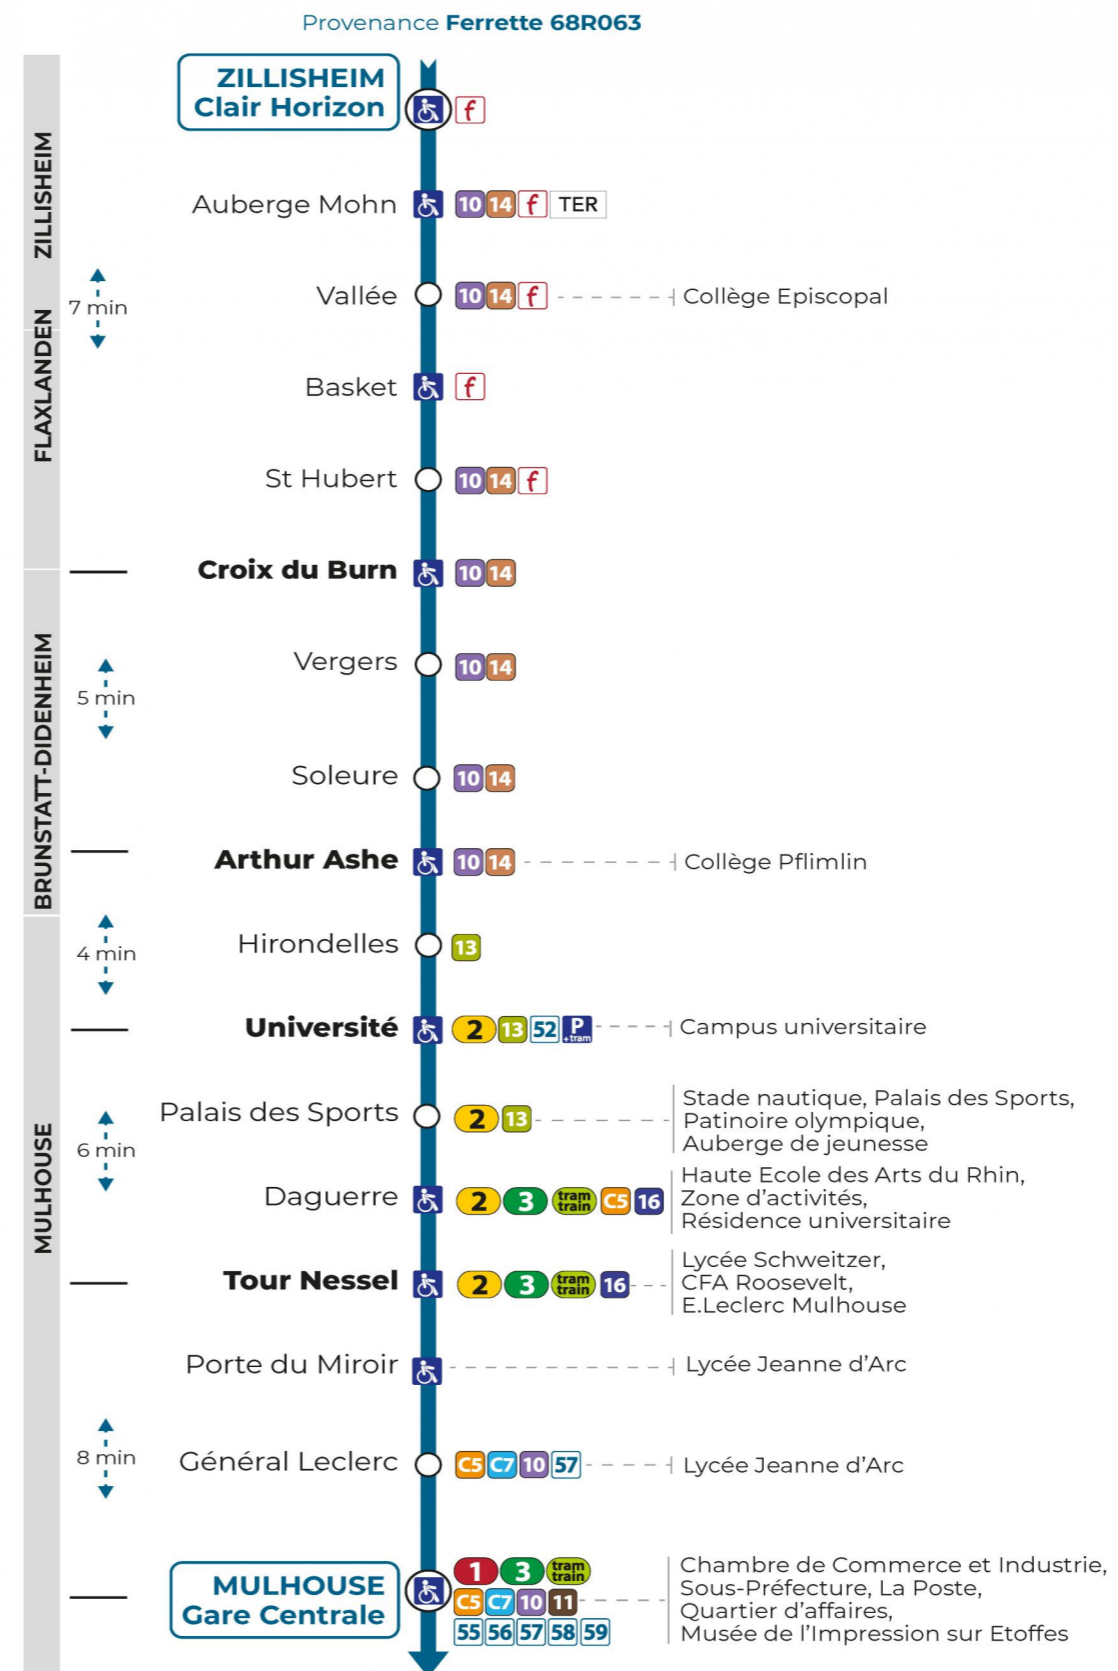

51

arrêt BASKET
direction **GARE CENTRALE**

Valables du 2 septembre 2024 au 31 août 2025 inclus

Gültig vom 2. September 2024 bis zum 31. August 2025
Valid from September 2, 2024 to August 31, 2025

Lundi à vendredi en période scolaire

du 21 Oct 2024 au 02 Nov 2024
du 23 Déc 2024 au 04 Jan 2025
du 10 Fév 2025 au 22 Fév 2025
du 07 Avr 2025 au 19 Avr 2025
du 30 Mai 2025 au 31 Mai 2025

Samedi

Samstag
Saturday

6h	7h	8h	9h	10h	11h	12h	13h	14h	15h
46	16 56		51		11	36			06

Le plus proche
TABAC LA FONTAINE
2 rue Jeanne d'Arc
Zillisheim

Votre bus en direct

Flashez ce QR-Code pour connaître le prochain passage en temps réel

SAE:2112

(DCM - Septembre 23)

arrêt **BASKET**

Valables du 2 septembre 2024 au 31 août 2025 inclus

Gültig vom 2. September 2024 bis zum 31. August 2025
Valid from September 2, 2024 to August 31, 2025

Depuis l'arrêt «**BASKET**», vous pouvez rejoindre les arrêts :
UNIVERSITE, SCHULTZ

Lundi à vendredi en période scolaire