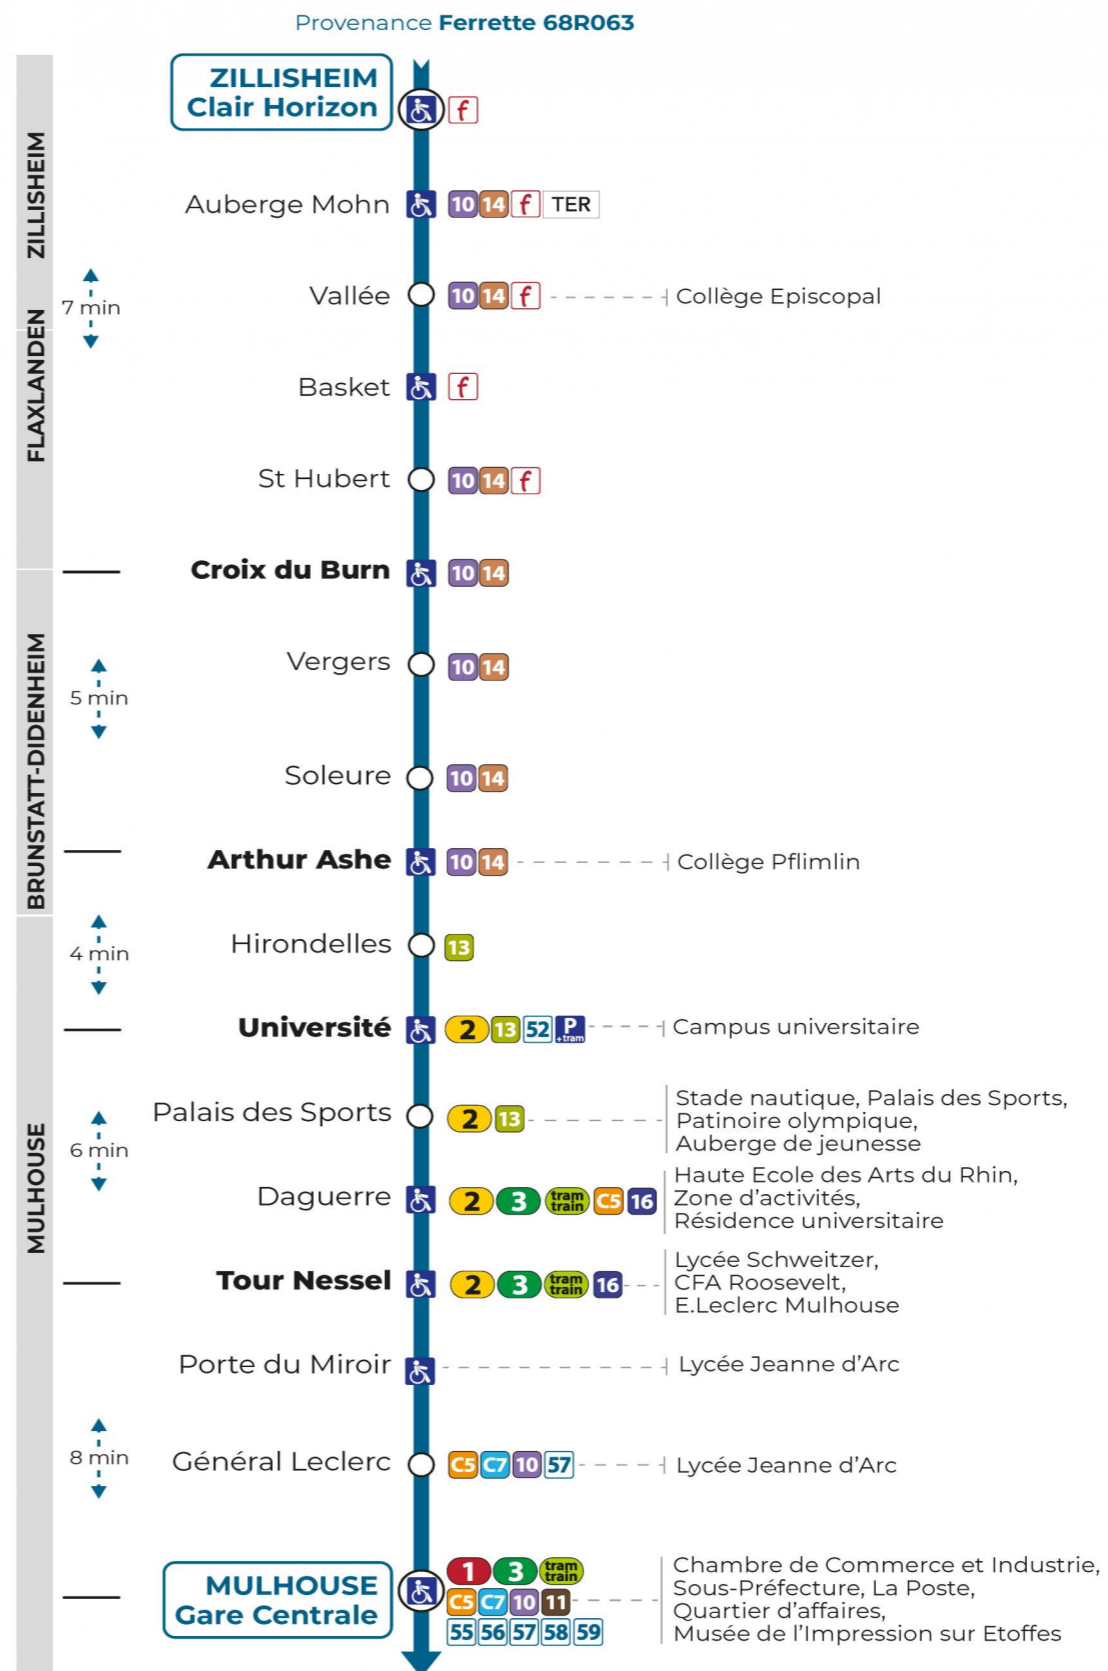

51

arrêt AUBERGE MOHN
direction **GARE CENTRALE**

Valables du 2 septembre 2024 au 31 août 2025 inclus

Gültig vom 2. September 2024 bis zum 31. August 2025
Valid from September 2, 2024 to August 31, 2025

Lundi à vendredi en période scolaire

Montag bis Freitag während der Schulzeit
Monday to Friday in school period

6h	7h	8h	9h	10h	11h	12h	13h	14h	15h	16h	17h
44	14 31^a 54		49		09	34			04		14

a : Terminus UNIVERSITE

Lundi à vendredi en vacances scolaires

Montag bis Freitag während der Schulferien
Monday to Friday during school holidays

6h	7h	8h	9h	10h	11h	12h	13h	14h	15h	16h	17h
44	14 54		49		09	34			04		14

Vacances scolaires

Schulferien / school holidays

du 21 Oct 2024 au 02 Nov 2024
du 23 Déc 2024 au 04 Jan 2025
du 10 Fév 2025 au 22 Fév 2025
du 07 Avr 2025 au 19 Avr 2025
du 30 Mai 2025 au 31 Mai 2025

Samedi

Samstag
Saturday

6h	7h	8h	9h	10h	11h	12h	13h	14h	15h
44	14 54		49		09	34			04

Le plus proche
TABAC LA FONTAINE
2 rue Jeanne d'Arc
Zillisheim

Votre bus en direct

Flashez ce QR-Code pour
connaître le prochain
passage en temps réel

SAE:923

(DCM - Septembre 23)