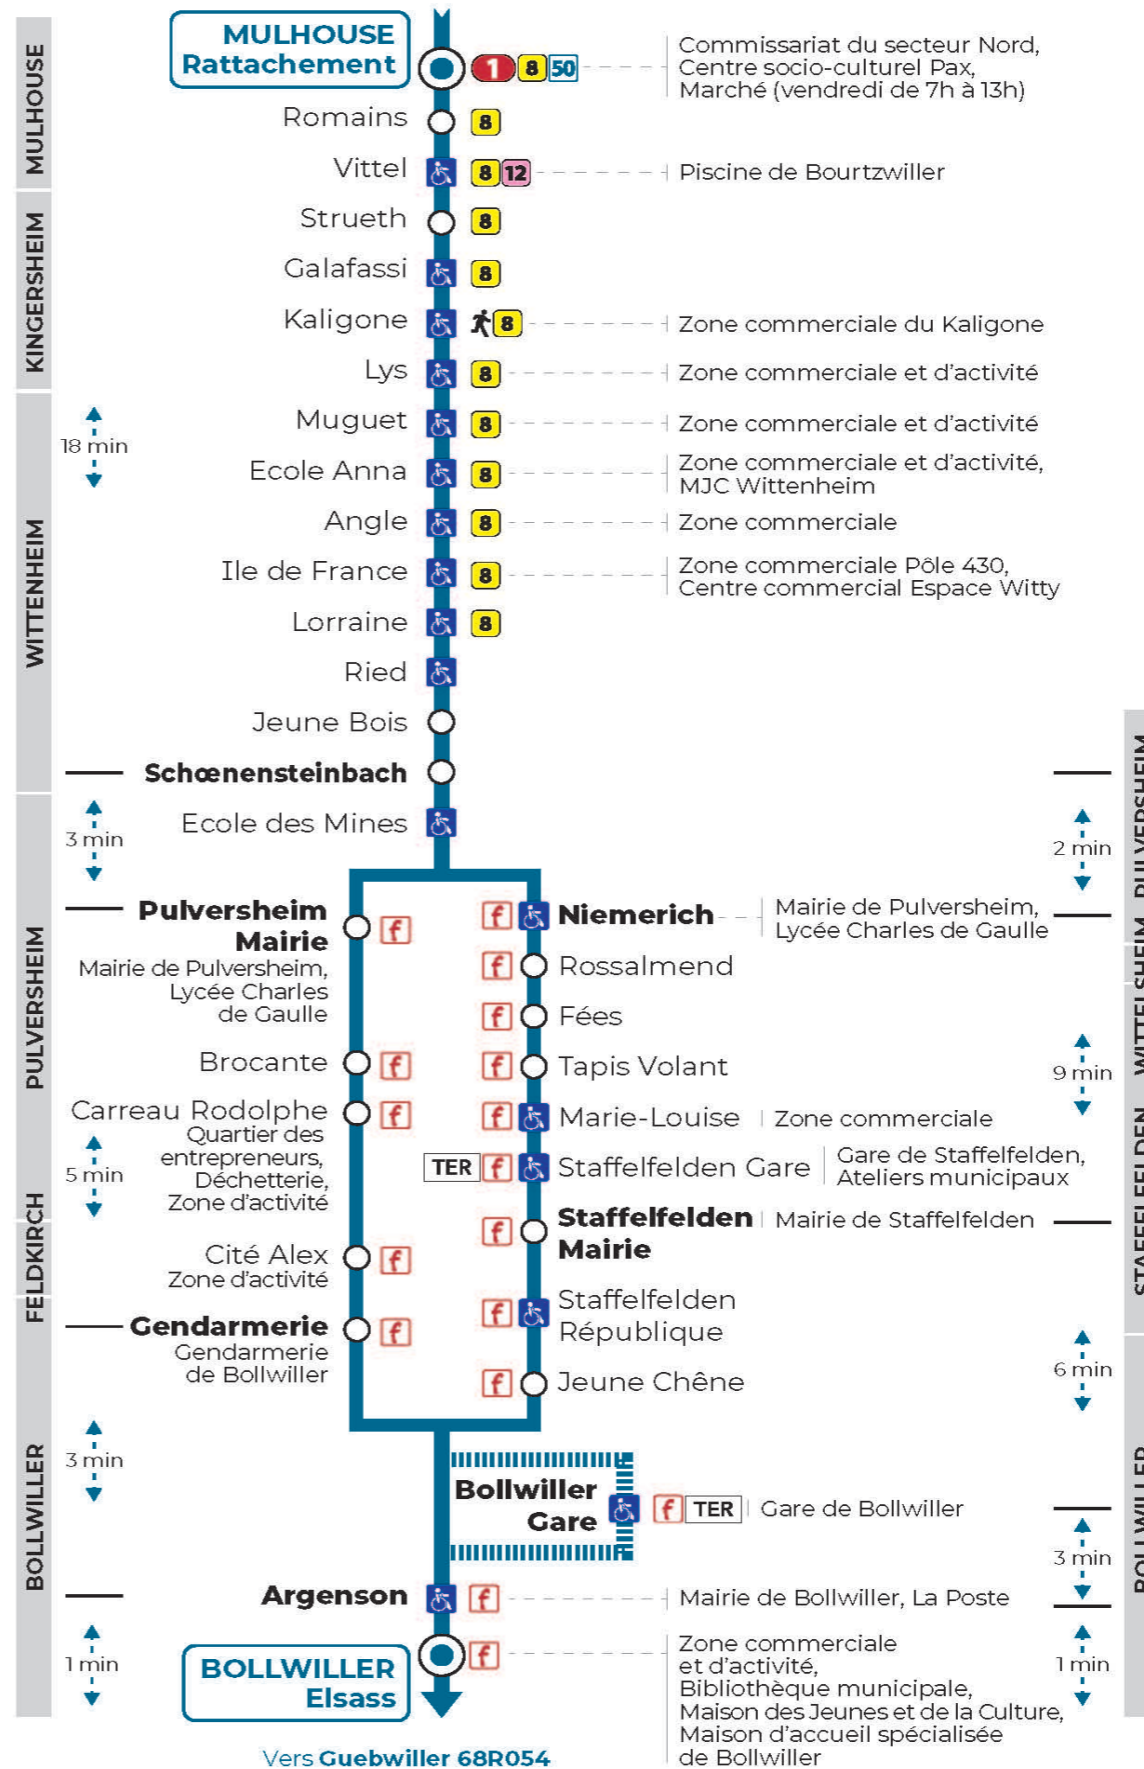

7h	8h	9h	10h	11h	12h	13h	14h	15h	16h	17h	18h
14		55 ^b		44 ^a		24		43 ^a	54	54	54

a : Dessert Bollwiller Gare
b : Circule uniquement le lundi. Dessert Bollwiller Gare

Lundi à vendredi en vacances scolaires

Schulferien / school holidays

du 21 Oct 2024 au 02 Nov 2024
du 23 Déc 2024 au 04 Jan 2025
du 10 Fév 2025 au 22 Fév 2025
du 07 Avr 2025 au 19 Avr 2025
du 30 Mai 2025 au 31 Mai 2025
du 07 Jul 2025 au 30 Aou 2025

Samedi

Samstag
Saturday

7h	8h	9h	10h	11h	12h	13h	14h	15h	16h	17h	18h
14				44 ^a		24		43 ^a	54	54	54

a : Dessert Bollwiller Gare

Le plus proche
TABAC SCREMIN
174 rue d'Ensisheim
Wittenheim

Votre bus en direct

Flashez ce QR-Code pour
connaître le prochain
passage en temps réel

Arrêt accessible
 Correspondance bus à proximité