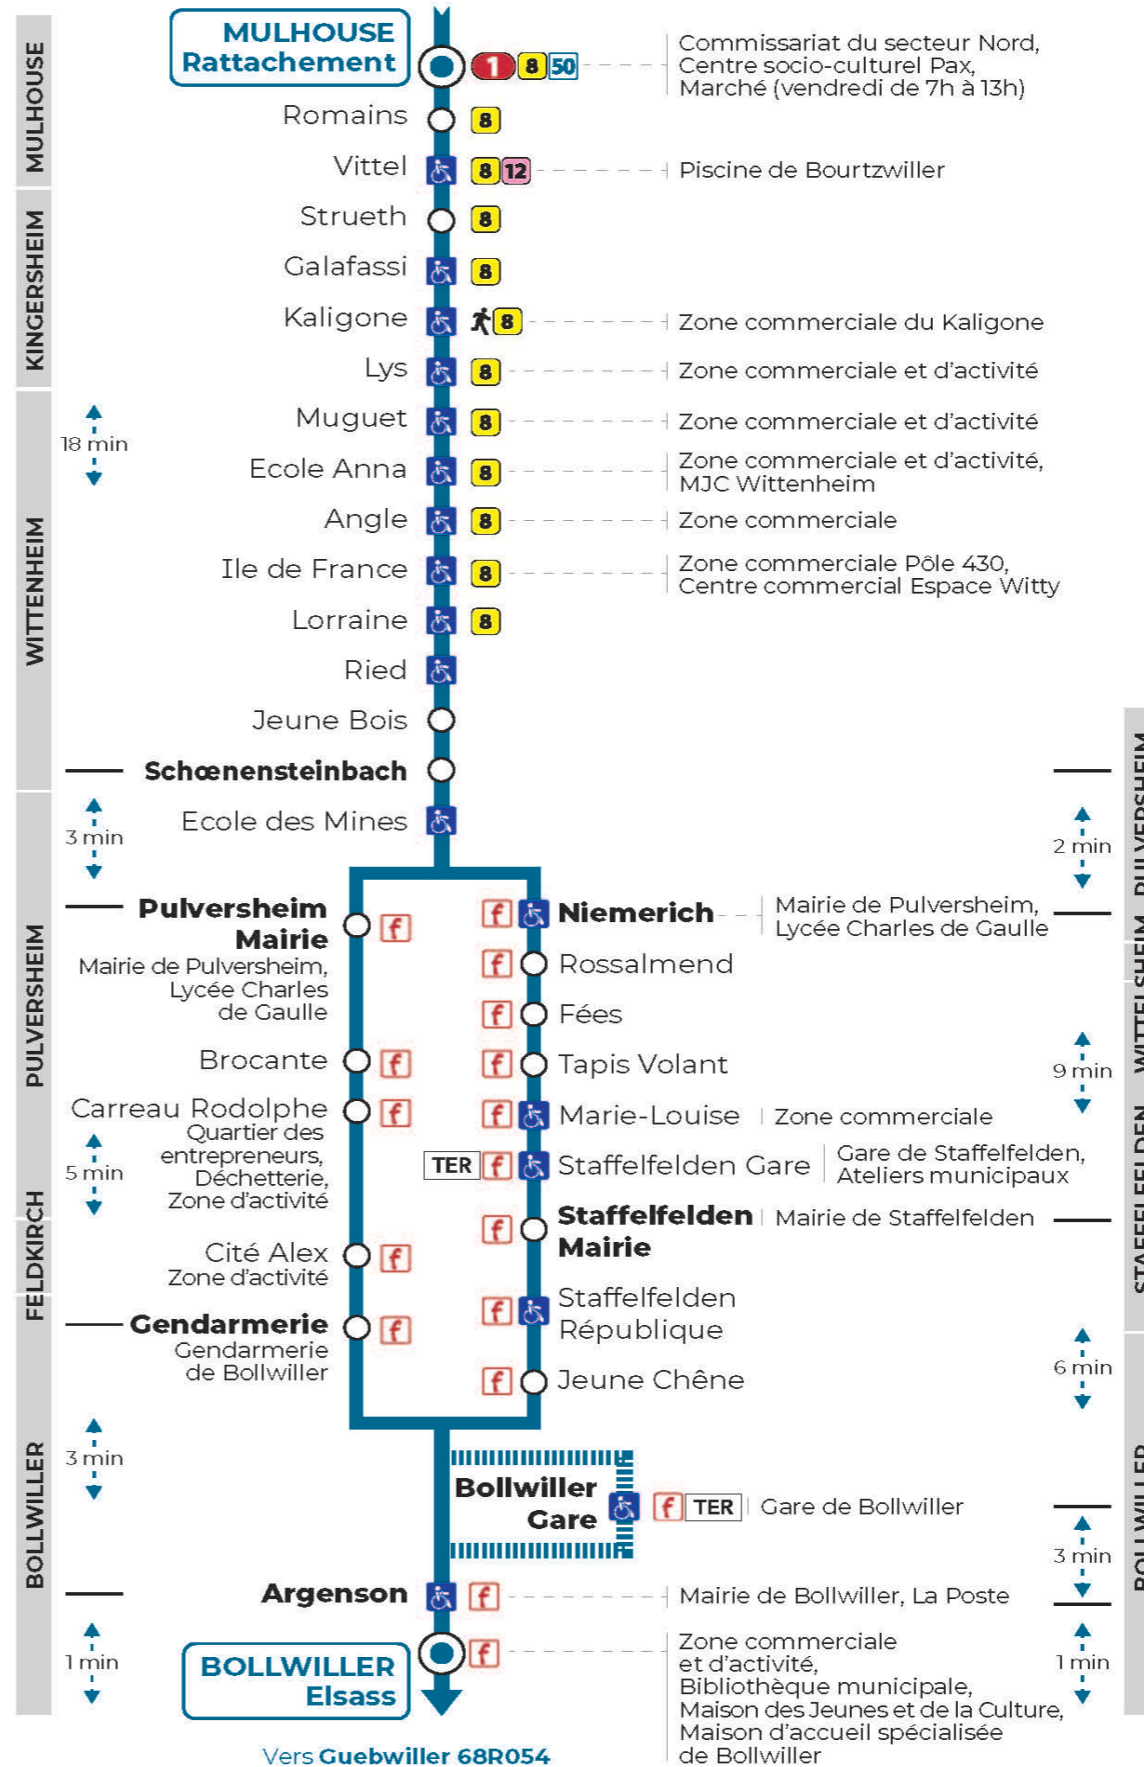

7h	8h	9h	10h	11h	12h	13h	14h	15h	16h	17h	18h
10^b	14^a	52^c	45^a	40^e		20^b		39^e	50^b	50^b	50^b 58^d

- a : Passe par Staffelfelden
- b : Passe par Pulversheim
- c : Passe par Pulversheim. Dessert Bollwiller Gare. Circule uniquement le lundi
- d : Terminus STAFFELFELDEN MAIRIE. Desserte effectuée par un véhicule 4 places non accessible aux usagers en fauteuil roulant
- e : Passe par Pulversheim. Dessert Bollwiller Gare

Lundi à vendredi en vacances scolaires

Montag bis Freitag während der Schulferien
Monday to Friday during school holidays

7h	8h	9h	10h	11h	12h	13h	14h	15h	16h	17h	18h
10^b	14^a		45^a	40^e		20^b		39^e	50^b	50^b	50^b 58^d

- a : Passe par Staffelfelden
- b : Passe par Pulversheim
- d : Terminus STAFFELFELDEN MAIRIE. Desserte effectuée par un véhicule 4 places non accessible aux usagers en fauteuil roulant
- e : Passe par Pulversheim. Dessert Bollwiller Gare

Vacances scolaires

Schulferien / school holidays

du 21 Oct 2024 au 02 Nov 2024
du 23 Déc 2024 au 04 Jan 2025
du 10 Fév 2025 au 22 Fév 2025
du 07 Avr 2025 au 19 Avr 2025
du 30 Mai 2025 au 31 Mai 2025
du 07 Jul 2025 au 30 Aou 2025

Samedi

Samstag
Saturday

7h	8h	9h	10h	11h	12h	13h	14h	15h	16h	17h	18h
10^b	14^a		45^a	40^e		20^b		39^e	50^b	50^b	50^b

- a : Passe par Staffelfelden
- b : Passe par Pulversheim
- e : Passe par Pulversheim. Dessert Bollwiller Gare

Le plus proche
TABAC SCREMIN
174 rue d'Ensisheim
Wittenheim

Votre bus en direct

Flashez ce QR-Code pour connaître le prochain passage en temps réel

Arrêt accessible
 Correspondance bus à proximité