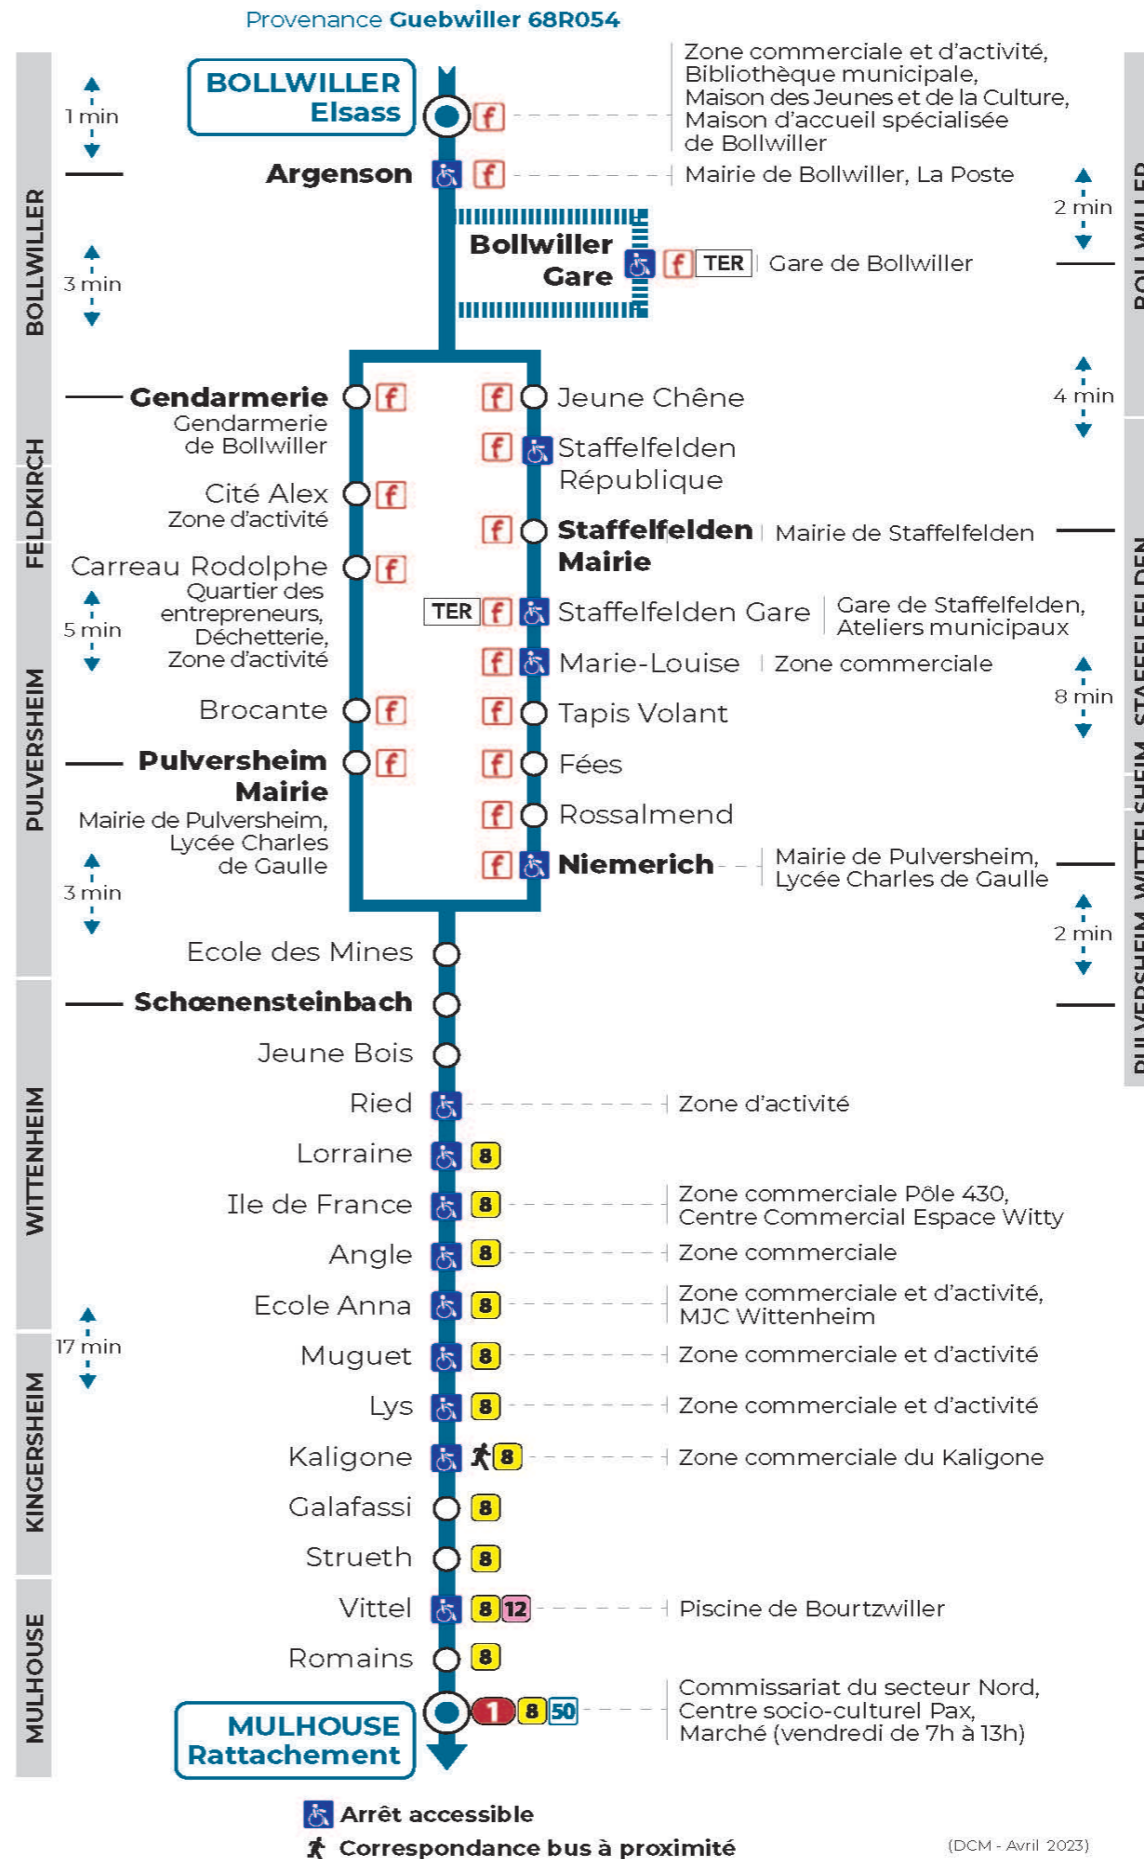

Valables du 2 septembre 2024 au 31 août 2025 inclus

Gültig vom 2. September 2024 bis zum 31. August 2025
Valid from September 2, 2024 to August 31, 2025

Lundi à vendredi en période scolaire

Montag bis Freitag während der Schulzeit
Monday to Friday in school period

6h	7h	8h	9h	10h	11h	12h	13h	14h	15h	16h	17h	18h
54		03^t				42				47	47	52

t : Desserte effectuée par un véhicule 4 places non accessible aux usagers en fauteuil roulant

Lundi à vendredi en vacances scolaires

Montag bis Freitag während der Schulferien
Monday to Friday during school holidays

8h	9h	10h	11h	12h	13h	14h	15h	16h	17h	18h
03^t				42				47	47	52

t : Desserte effectuée par un véhicule 4 places non accessible aux usagers en fauteuil roulant

Vacances scolaires

Schulferien / school holidays

du 21 Oct 2024 au 02 Nov 2024
du 23 Déc 2024 au 04 Jan 2025
du 10 Fév 2025 au 22 Fév 2025
du 07 Avr 2025 au 19 Avr 2025
du 30 Mai 2025 au 31 Mai 2025
du 07 Juil 2025 au 30 Aou 2025

Samedi

Samstag
Saturday

12h	13h	14h	15h	16h	17h	18h
42				47	47	52

Le plus proche
TABAC DU CENTRE
12 rue de Mulhouse
Wittelsheim

Votre bus en direct

Flashez ce QR-Code pour connaître le prochain passage en temps réel

SAE:1832