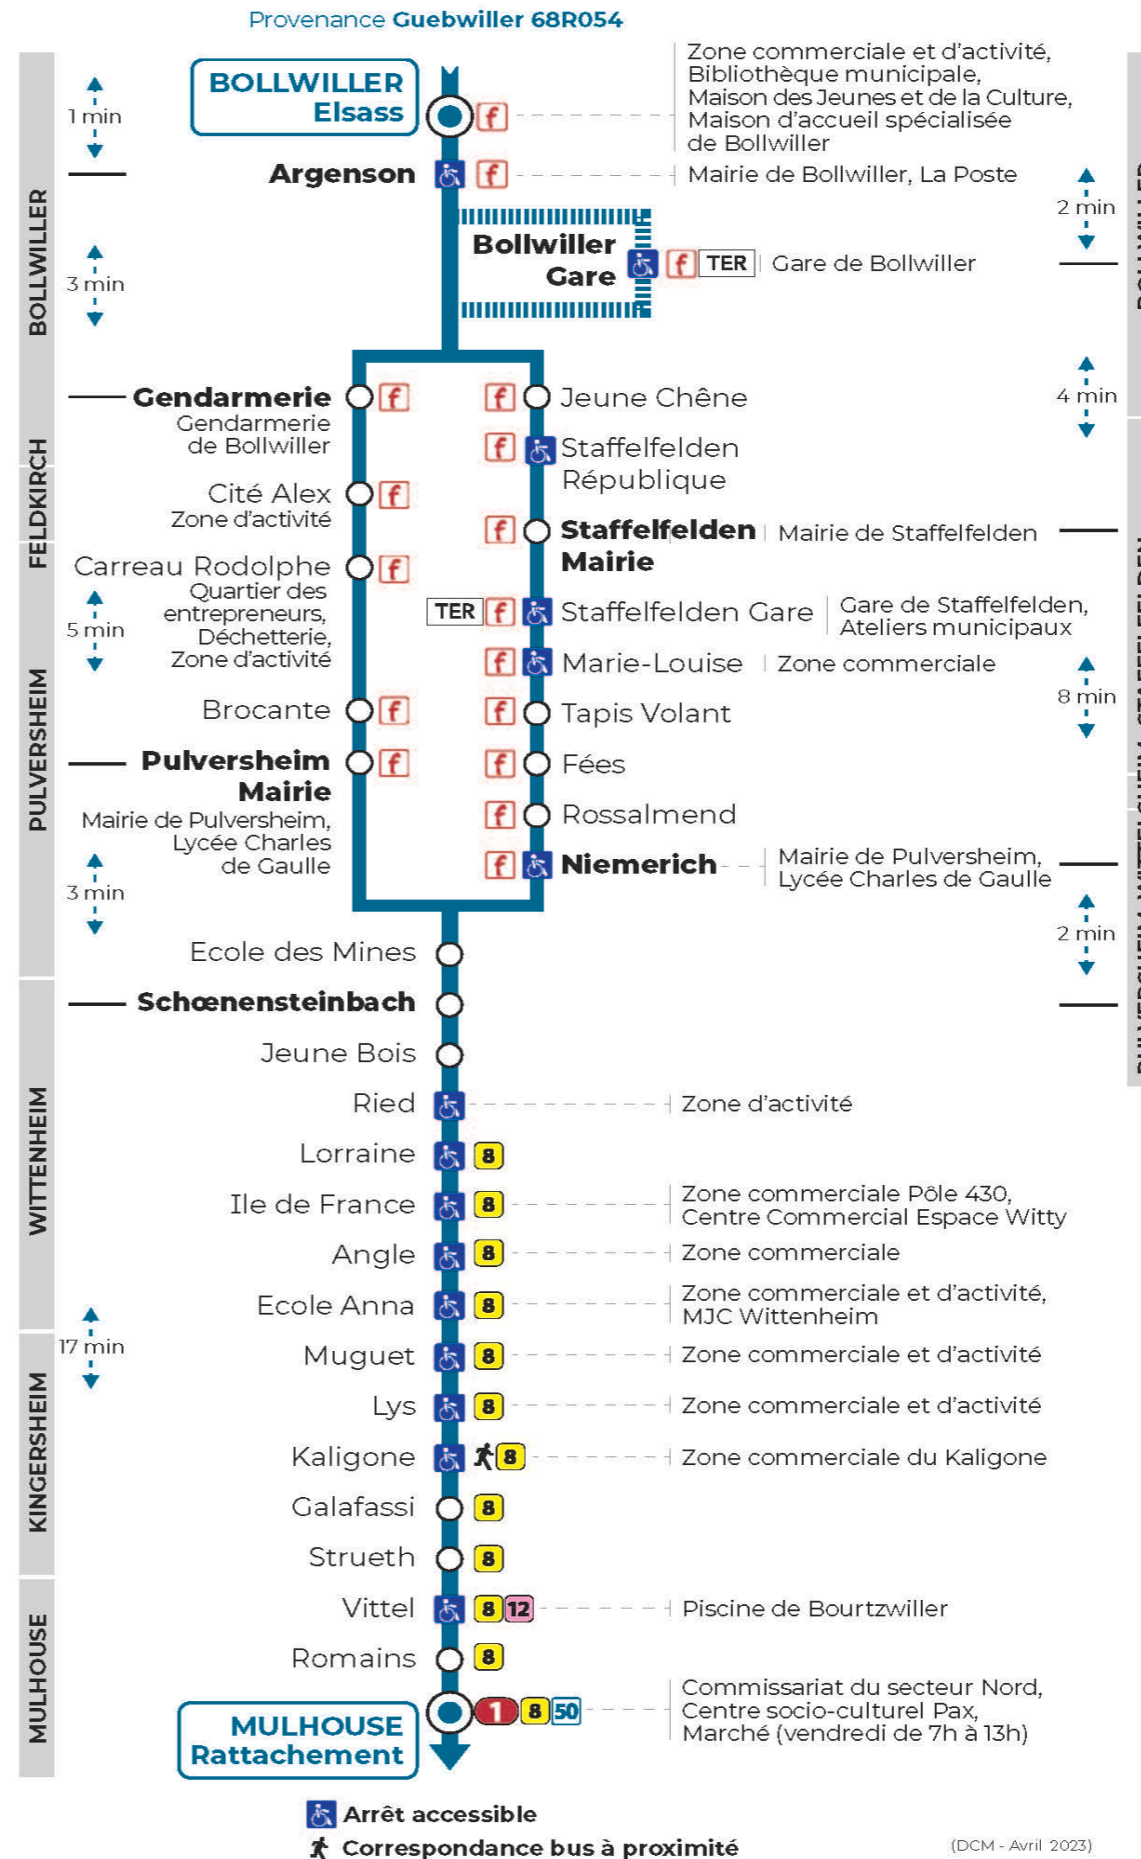

Vacances scolaires

Schulferien / school holidays

du 21 Oct 2024 au 02 Nov 2024
du 23 Déc 2024 au 04 Jan 2025
du 10 Fév 2025 au 22 Fév 2025
du 07 Avr 2025 au 19 Avr 2025
du 30 Mai 2025 au 31 Mai 2025
du 07 Juil 2025 au 30 Aou 2025

Samedi

Samstag
Saturday

12h	13h	14h	15h	16h	17h	18h
37				42	42	47

Le plus proche
TABAC DU CENTRE
12 rue de Mulhouse
Wittelsheim

Votre bus en direct

Flashez ce QR-Code pour connaître le prochain passage en temps réel

SAE:1872

arrêt **STAFFELFELDEN REPUBLIQUE**

Valables du 2 septembre 2024 au 31 août 2025 inclus

Gültig vom 2. September 2024 bis zum 31. August 2025
Valid from September 2, 2024 to August 31, 2025

Depuis l'arrêt «**STAFFELFELDEN REPUBLIQUE**», vous pouvez rejoindre les arrêts :
POLE 430, KALIGONE, RATTACHEMENT, SCHOENENSTEINBACH

Lundi à vendredi en période scolaire

Montag bis Freitag während der Schulzeit / Monday to Friday in school period

5H	6H	7H	8H	9H	10H	11H	12H	13H	14H	15H	16H	17H	18H	19H
	f				f	f	f	f	f		f	f		

Lundi à vendredi en vacances scolaires