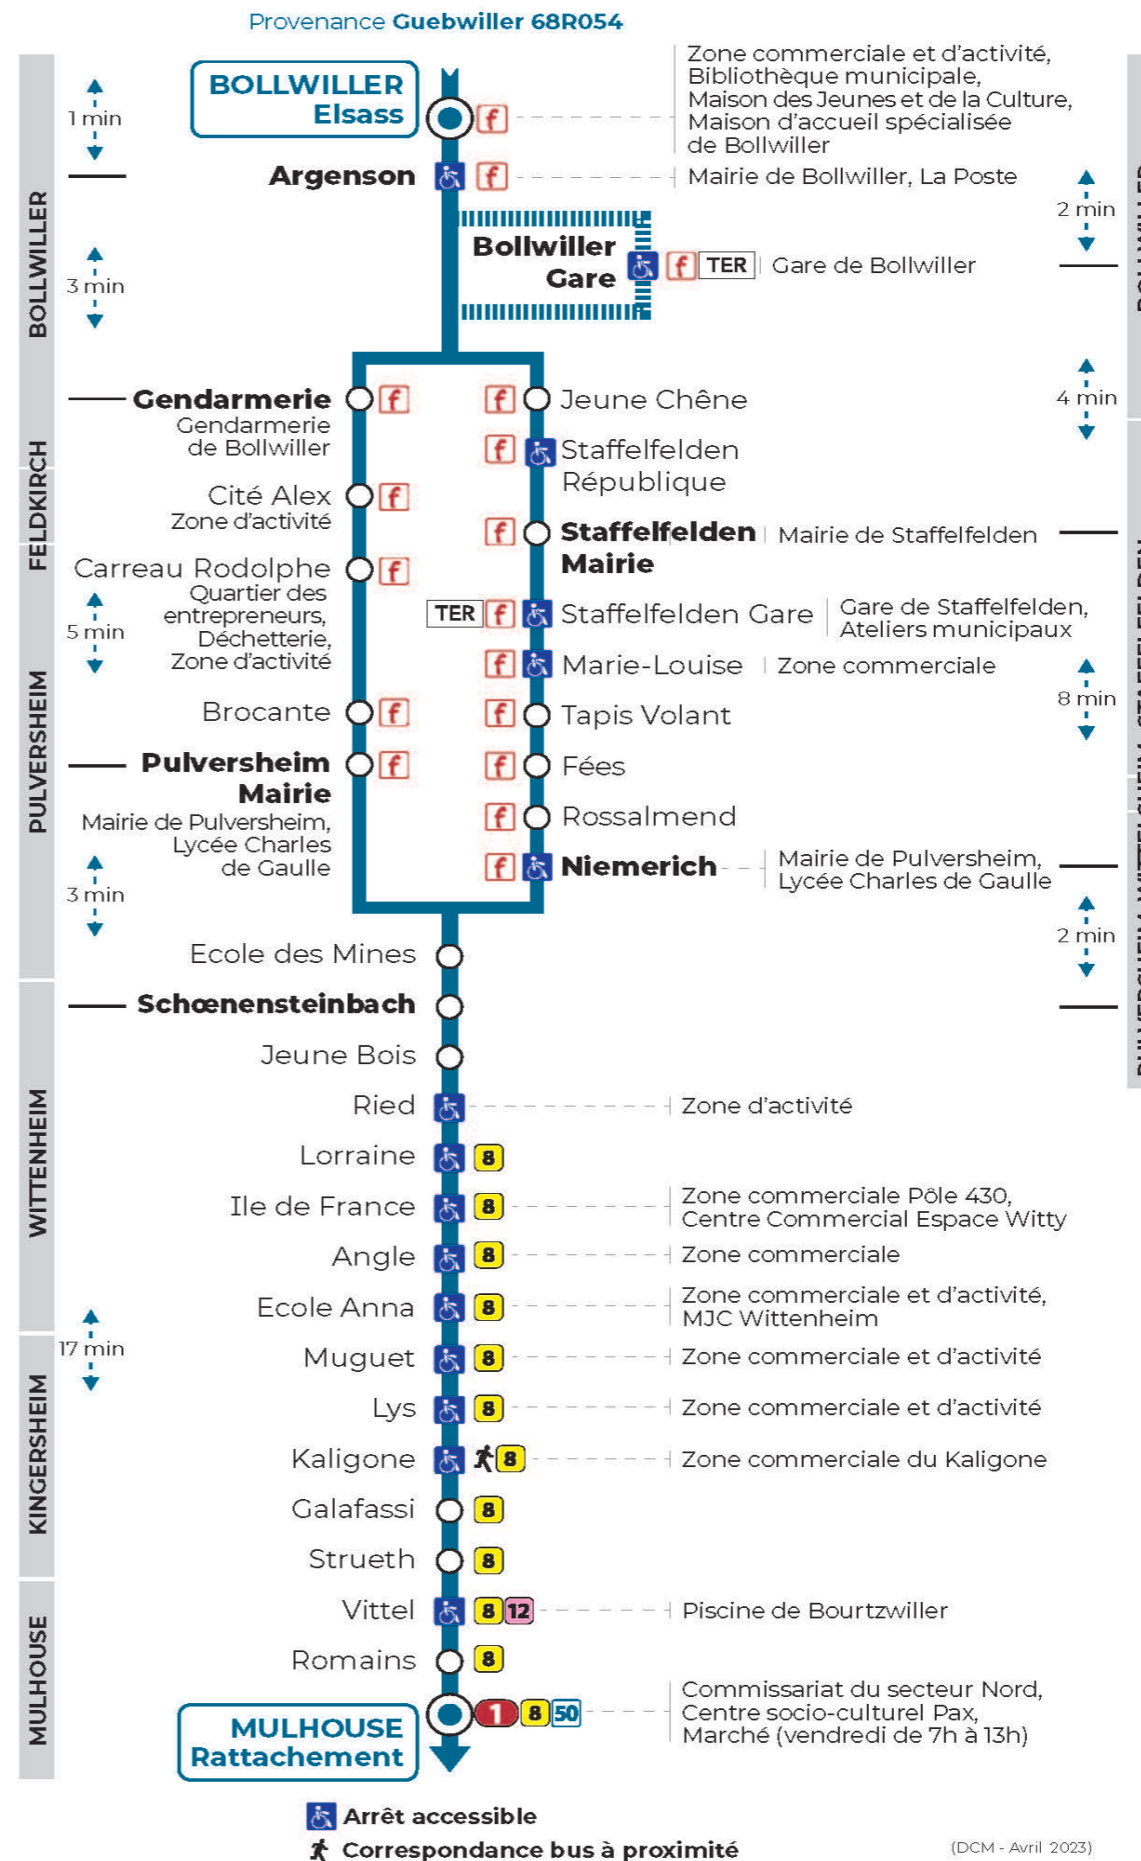

**Vacances scolaires**

Schulferien / school holidays

du 21 Oct 2024 au 02 Nov 2024  
du 23 Déc 2024 au 04 Jan 2025  
du 10 Fév 2025 au 22 Fév 2025  
du 07 Avr 2025 au 19 Avr 2025  
du 30 Mai 2025 au 31 Mai 2025  
du 07 Juil 2025 au 30 Aou 2025

**Samedi**

Samstag  
Saturday

12h	13h	14h	15h	16h	17h	18h
32				37	36	42

**Le plus proche**  
**TABAC DU CENTRE**  
12 rue de Mulhouse  
Wittelsheim

**Votre bus en direct**

Flashez ce QR-Code pour connaître le prochain passage en temps réel

# arrêt **JEUNE CHENE**

## Valables du 2 septembre 2024 au 31 août 2025 inclus

Gültig vom 2. September 2024 bis zum 31. August 2025  
Valid from September 2, 2024 to August 31, 2025

**Depuis l'arrêt «JEUNE CHENE», vous pouvez rejoindre les arrêts :  
POLE 430, KALIGONE, RATTACHEMENT, SCHOENENSTEINBACH**