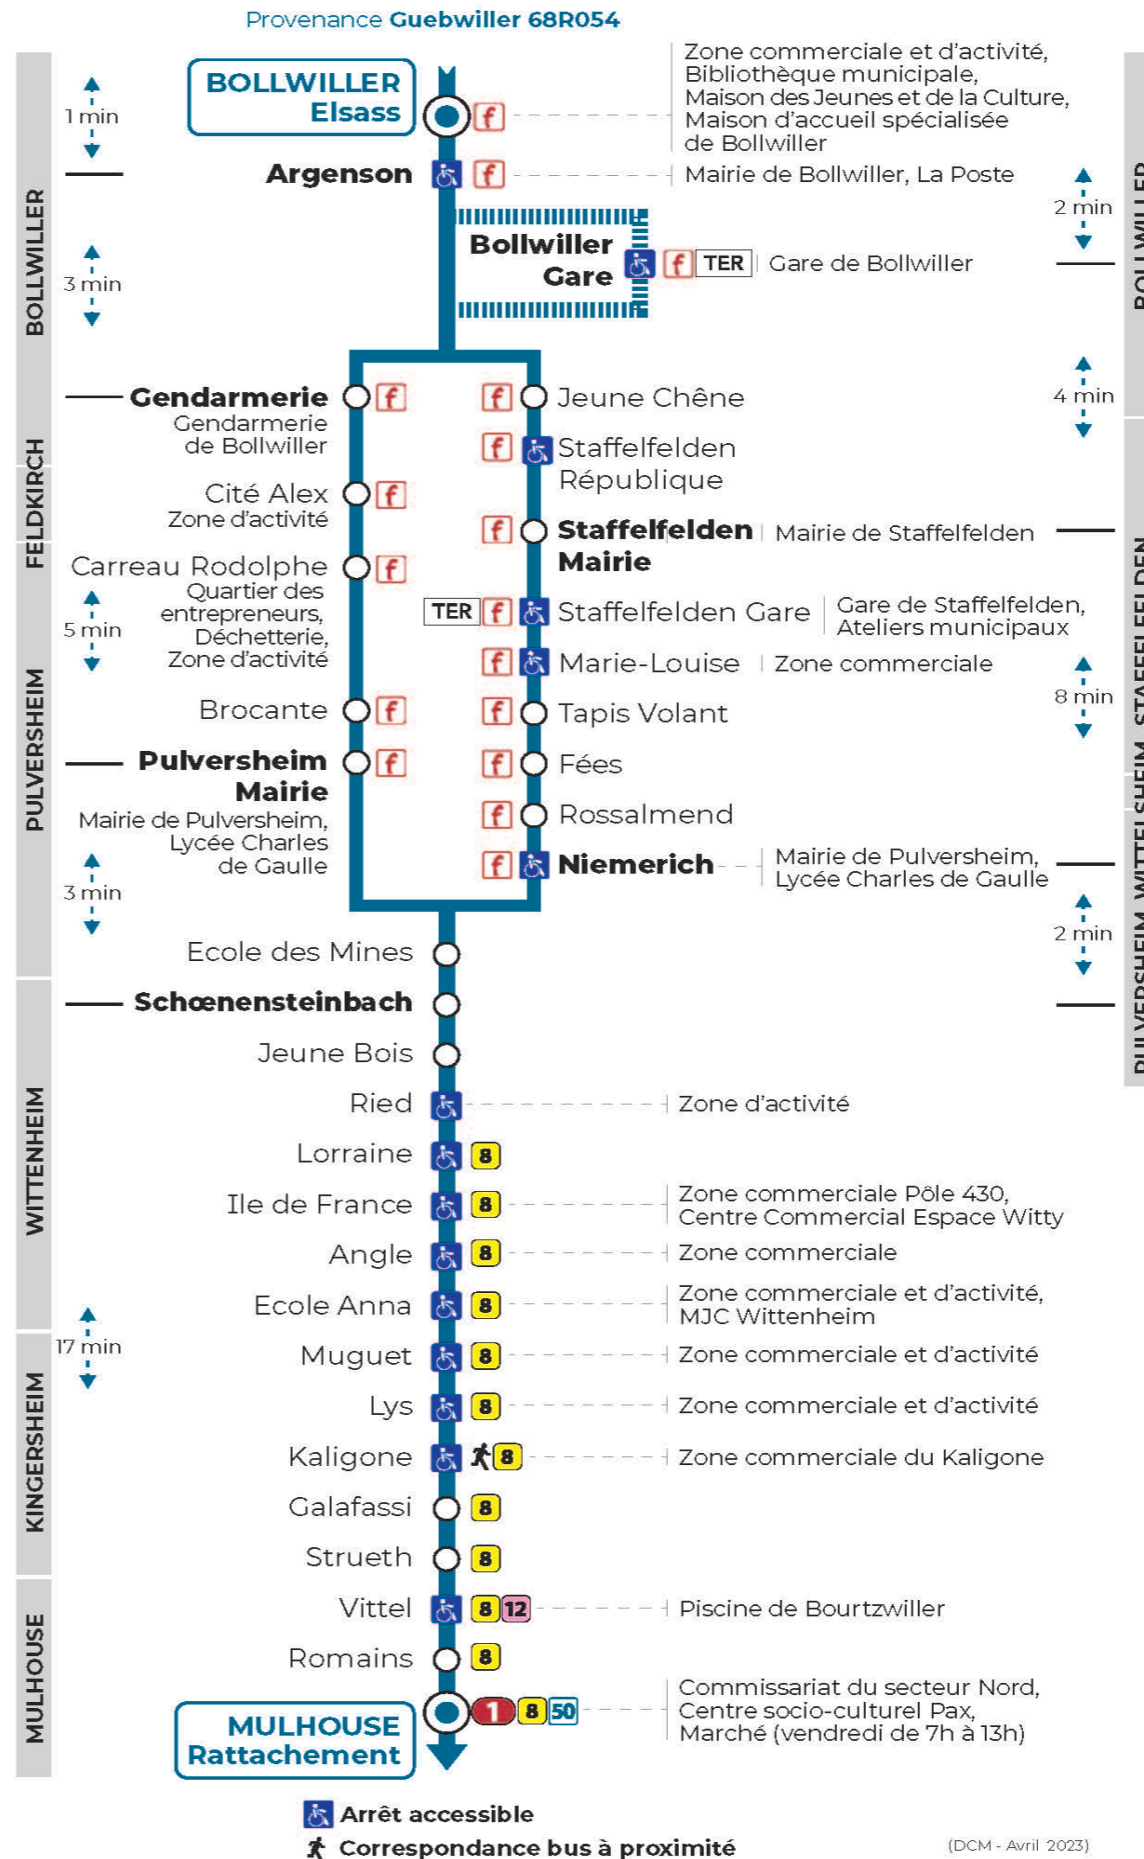

6h	7h	8h	9h	10h	11h	12h	13h	14h
52	27	23	20					21

Vacances scolaires

Schulferien / school holidays

du 21 Oct 2024 au 02 Nov 2024
du 23 Déc 2024 au 04 Jan 2025
du 10 Fév 2025 au 22 Fév 2025
du 07 Avr 2025 au 19 Avr 2025
du 30 Mai 2025 au 31 Mai 2025
du 07 Jul 2025 au 30 Aou 2025

Samedi

Samstag
Saturday

7h	8h	9h	10h	11h	12h	13h	14h
27	03	12					10

Le plus proche
TABAC DU CENTRE
12 rue de Mulhouse
Wittelsheim

Votre bus en direct
Flashez ce QR-Code pour
connaître le prochain
passage en temps réel

SAE:1822

arrêt CITE ALEX

Valables du 2 septembre 2024 au 31 août 2025 inclus

Gültig vom 2. September 2024 bis zum 31. August 2025
Valid from September 2, 2024 to August 31, 2025

Depuis l'arrêt «CITE ALEX», vous pouvez rejoindre les arrêts :
POLE 430, SCHOENENSTEINBACH, KALIGONE, RATTACHEMENT

Lundi à vendredi en période scolaire

Montag bis Freitag während der Schulzeit / Monday to Friday in school period

5H	6H	7H	8H	9H	10H	11H	12H	13H	14H	15H	16H	17H	18H	19H
	f				f	f	f	f	f		f	f		

Lundi à vendredi en vacances scolaires