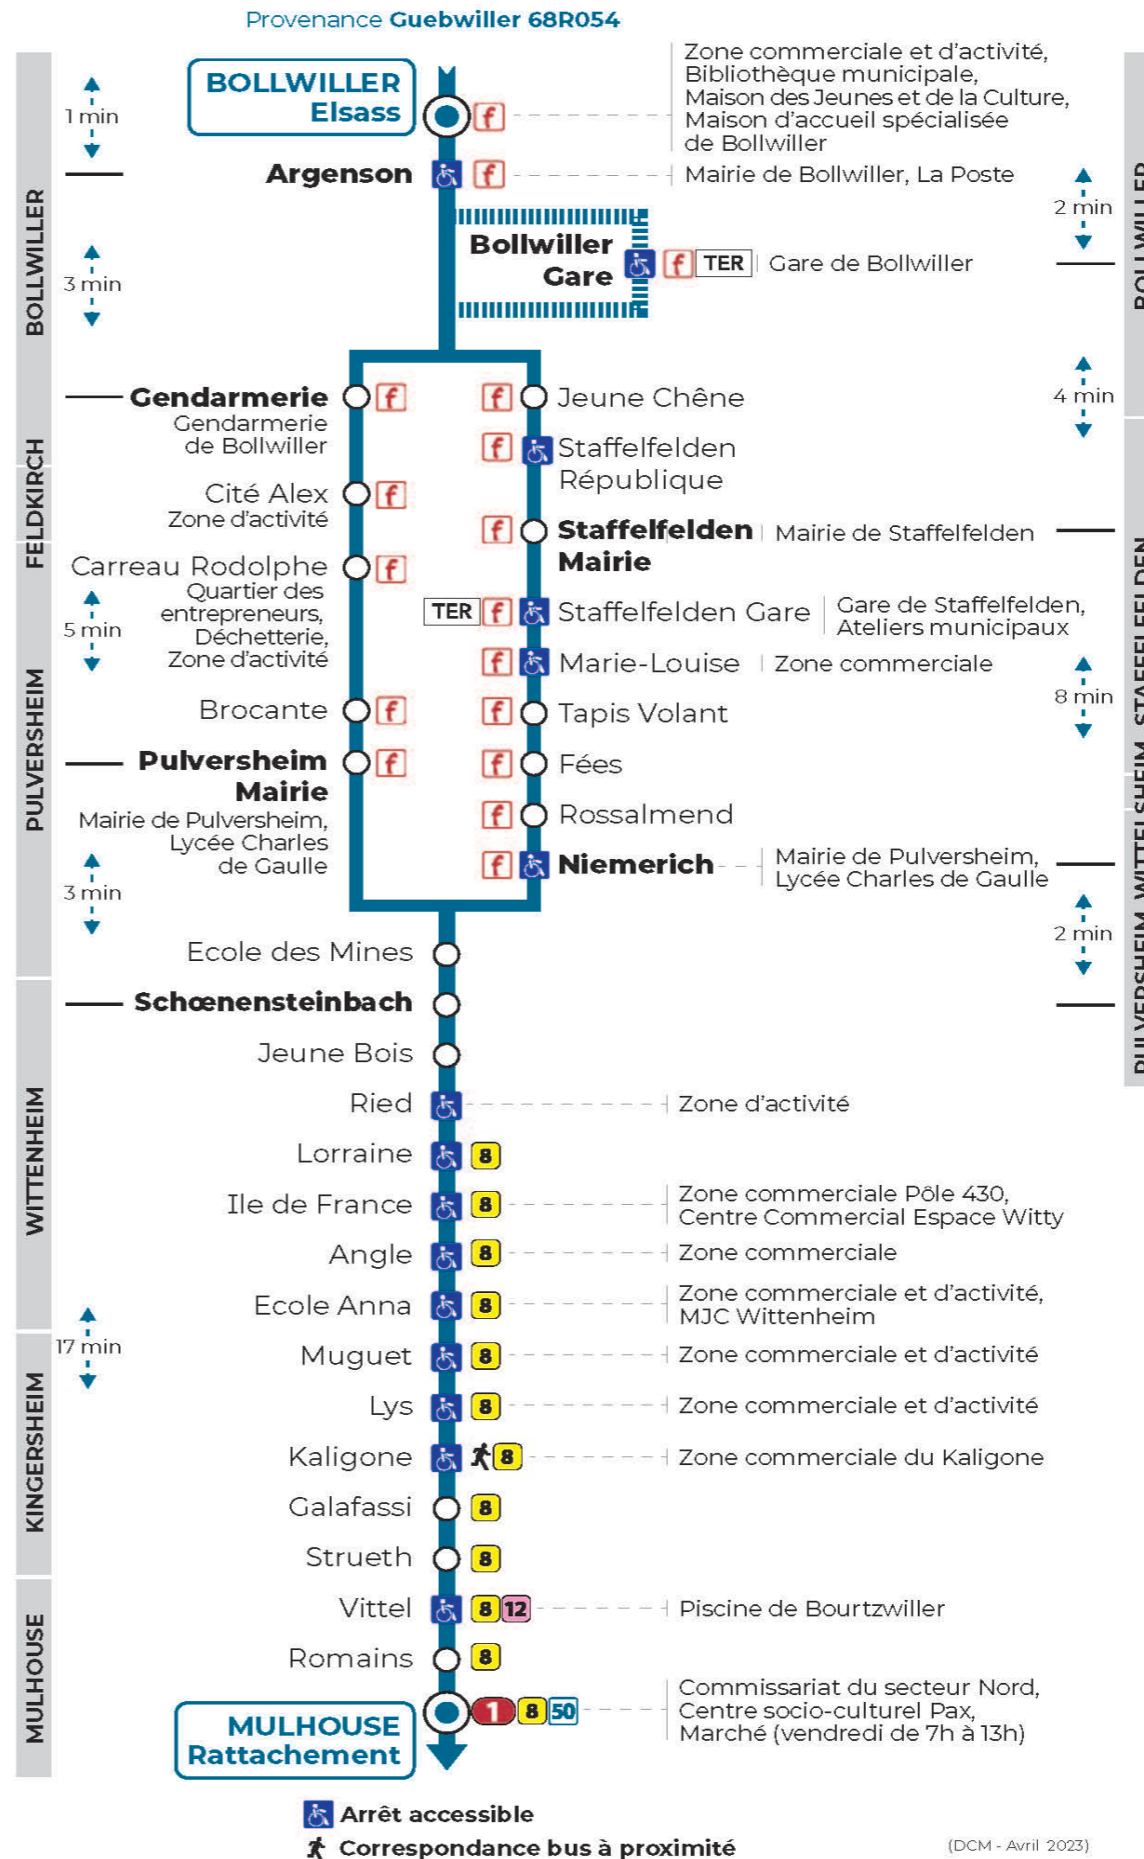

6h	7h	8h	9h	10h	11h	12h	13h	14h
49		20	17					18

Vacances scolaires

Schulferien / school holidays

du 21 Oct 2024 au 02 Nov 2024
du 23 Déc 2024 au 04 Jan 2025
du 10 Fév 2025 au 22 Fév 2025
du 07 Avr 2025 au 19 Avr 2025
du 30 Mai 2025 au 31 Mai 2025
du 07 Jul 2025 au 30 Aou 2025

Samedi

Samstag
Saturday

8h	9h	10h	11h	12h	13h	14h
01	09					09

Le plus proche
TABAC DU CENTRE
12 rue de Mulhouse
Wittelsheim

Votre bus en direct

Flashez ce QR-Code pour
connaître le prochain
passage en temps réel

arrêt **GENDARMERIE**

Valables du 2 septembre 2024 au 31 août 2025 inclus

Gültig vom 2. September 2024 bis zum 31. August 2025
Valid from September 2, 2024 to August 31, 2025

**Depuis l'arrêt «GENDARMERIE», vous pouvez rejoindre les arrêts :
POLE 430, KALIGONE, RATTACHEMENT, SCHOENENSTEINBACH**

Lundi à vendredi en période scolaire

Montag bis Freitag während der Schulzeit / Monday to Friday in school period

5H	6H	7H	8H	9H	10H	11H	12H	13H	14H	15H	16H	17H	18H	19H
	f				f	f	f	f	f		f	f		

Lundi à vendredi en vacances scolaires