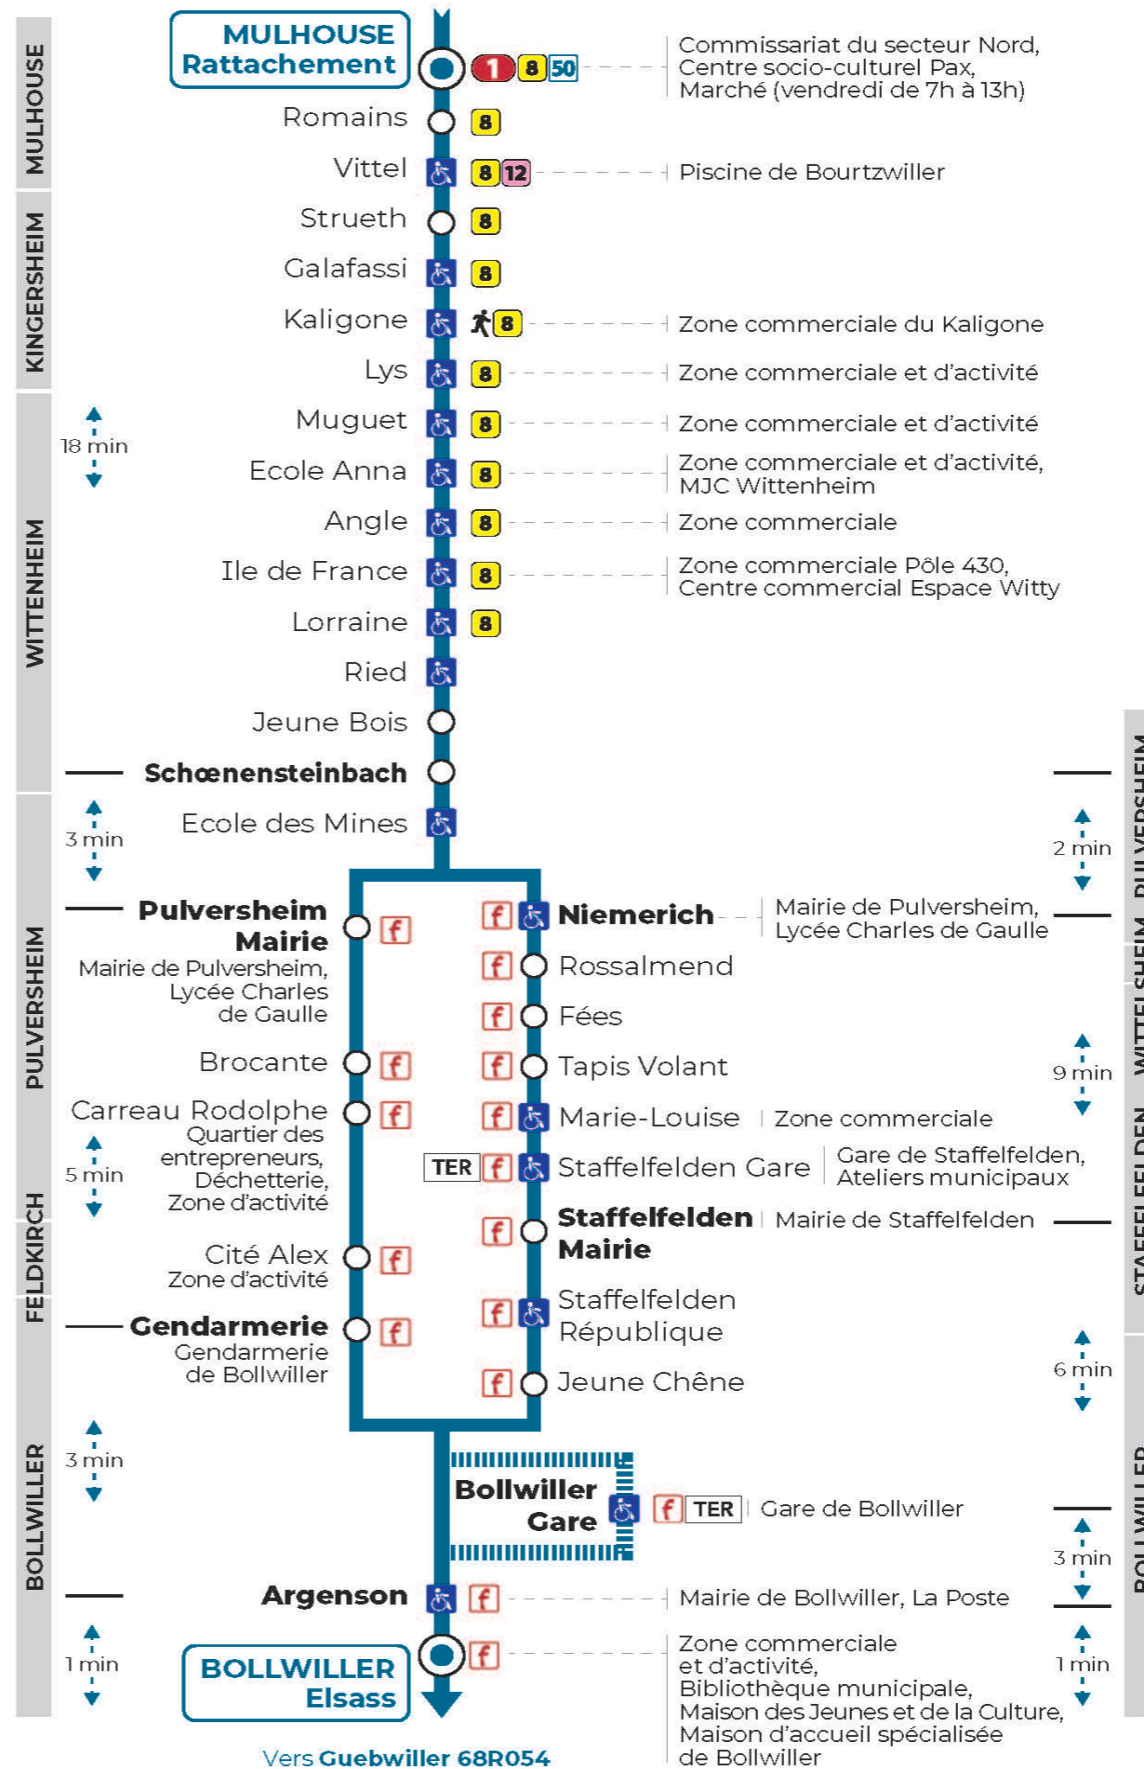

6h	7h	8h	9h	10h	11h	12h	13h	14h	15h	16h	17h	18h
50 ^b	55 ^a		30 ^c	25 ^a	20 ^e		00 ^b		20 ^e	30 ^b	30 ^b	30 ^b 40 ^d

- a : Passe par Staffelfelden
- b : Passe par Pulversheim
- c : Passe par Pulversheim. Dessert Bollwiller Gare. Circule uniquement le lundi
- d : Terminus STAFFELFELDEN MAIRIE. Desserte effectuée par un véhicule 4 places non accessible aux usagers en fauteuil roulant
- e : Passe par Pulversheim. Dessert Bollwiller Gare

Vacances scolaires

Schulferien / school holidays

du 21 Oct 2024 au 02 Nov 2024
du 23 Déc 2024 au 04 Jan 2025
du 10 Fév 2025 au 22 Fév 2025
du 07 Avr 2025 au 19 Avr 2025
du 30 Mai 2025 au 31 Mai 2025
du 07 Jul 2025 au 30 Aou 2025

Samedi

Samstag
Saturday

6h	7h	8h	9h	10h	11h	12h	13h	14h	15h	16h	17h	18h
50 ^b	55 ^a			25 ^a	20 ^e		00 ^b		20 ^e	30 ^b	30 ^b	30 ^b

- a : Passe par Staffelfelden
- b : Passe par Pulversheim
- e : Passe par Pulversheim. Dessert Bollwiller Gare

Le plus proche
BOULANGERIE FLURY
75 rue de Soultz
Mulhouse

Votre bus en direct

Flashez ce QR-Code pour connaître le prochain passage en temps réel

Arrêt accessible
 Correspondance bus à proximité