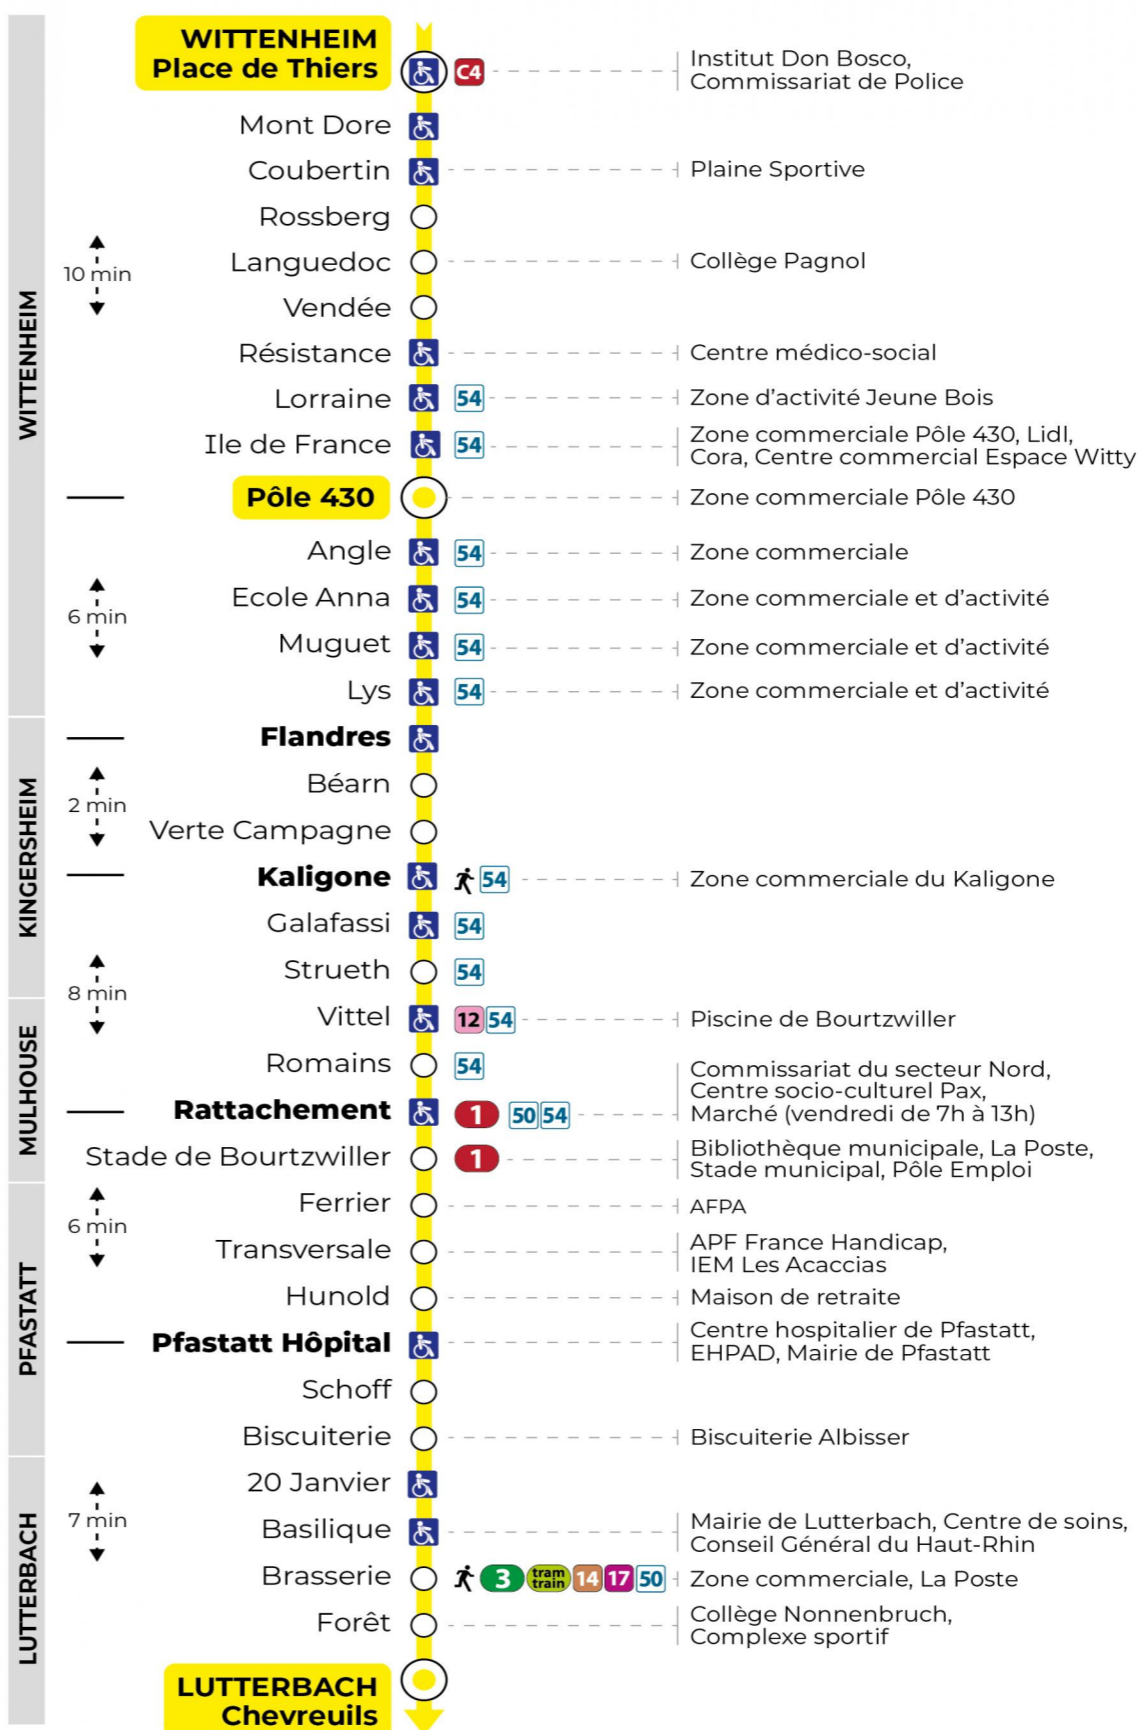

5h	6h	7h	8h	9h	10h	11h	12h	13h	14h	15h	16h	17h	18h	19h	20h	21h	22h
41	10	03	04	26	11	11	02	02	12	07	01	01	02	21	18	11	22
	39	13	26	41	27	34	14	14	31	25	20	13	14	48		47	57
	51	24	56		54	49	26	26	49	43	36	30	30				
		37					38	38			49	37	54				
		51					50	56				49					

**Vacances scolaires**

Schulferien / school holidays

du 21 Oct 2024 au 02 Nov 2024  
du 23 Déc 2024 au 04 Jan 2025  
du 10 Fév 2025 au 22 Fév 2025  
du 07 Avr 2025 au 19 Avr 2025  
du 30 Mai 2025 au 31 Mai 2025

**Dimanche et jours fériés**

Sonntag und Feiertage  
Sunday and bank holidays

7h	8h	9h	10h	11h	12h	13h	14h	15h	16h	17h	18h	19h	20h	21h	22h
58	58	58	58	58	58	57	57	57	57	57	57	50		11	21
														46	56

**Le plus proche**  
**TABAC LE JACKPOT**  
63 rue du Dahlia  
Kingersheim

**Votre bus en direct**

Flashez ce QR-Code pour connaître le prochain passage en temps réel

Arrêt accessible  
 Correspondance bus / tram à proximité