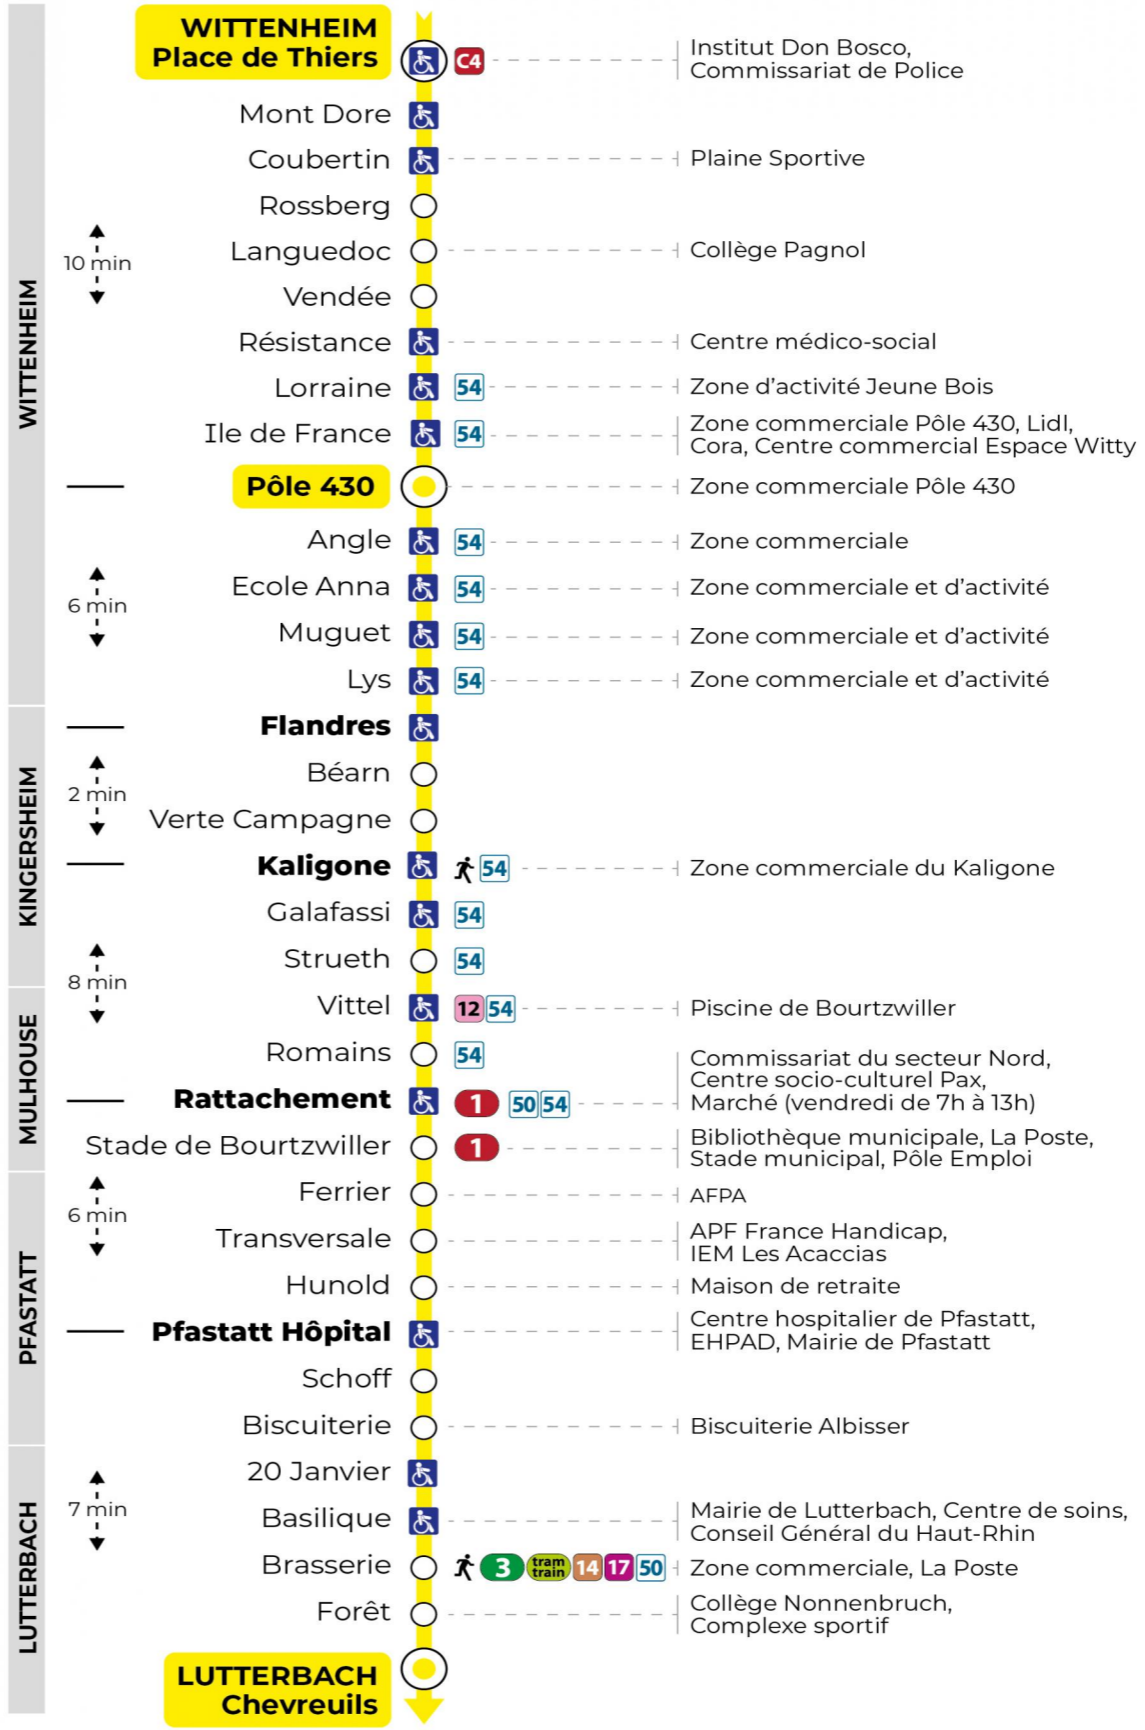

8 arrêt ANGLE direction CHEVREUILS

Valables du 2 septembre 2024 au 27 juin 2025 inclus

Gültig vom 2. September 2024 bis zum 27. Juni 2025
Valid from September 2, 2024 to June 27, 2025

Lundi à vendredi en période scolaire

Montag bis Freitag während der Schulzeit
Monday to Friday in school period

5h	6h	7h	8h	9h	10h	11h	12h	13h	14h	15h	16h	17h	18h	19h	20h	21h	22h
35	04	06	19	19	04	04	07	07	05	00	13	06	07	14	12	05	16
	33	17	49	34	20	27	19	19	24	18	29	23	23	42		41	51
	45	30			47	42	31	31	42	36	42	30	47				
	56	44				55	43	49		54	54	42					
		56				55						55					

Vacances scolaires et samedi

Schulferien und Samstag
School holidays and Saturday

5h	6h	7h	8h	9h	10h	11h	12h	13h	14h	15h	16h	17h	18h	19h	20h	21h	22h
35	04	06	14	20	04	12	20	04	11	17	02	10	18	13	13	05	16
	26	29	36	42	27	34	42	26	32	40	25	32	42	43		41	51
	45	51	58		49	57		47	55		47	55					

Vacances scolaires

Schulferien / school holidays

du 21 Oct 2024 au 02 Nov 2024
du 23 Déc 2024 au 04 Jan 2025
du 10 Fév 2025 au 22 Fév 2025
du 07 Avr 2025 au 19 Avr 2025
du 30 Mai 2025 au 31 Mai 2025

Dimanche et jours fériés

Sonntag und Feiertage
Sunday and bank holidays

7h	8h	9h	10h	11h	12h	13h	14h	15h	16h	17h	18h	19h	20h	21h	22h
52	52	52	52	52	52	51	51	51	51	51	51	44		05	16
														40	51

Le plus proche
TABAC LE JACKPOT
63 rue du Dahlia
Kingersheim

Votre bus en direct
Flashez ce QR-Code pour connaître le prochain passage en temps réel

Arrêt accessible
 Correspondance bus / tram à proximité