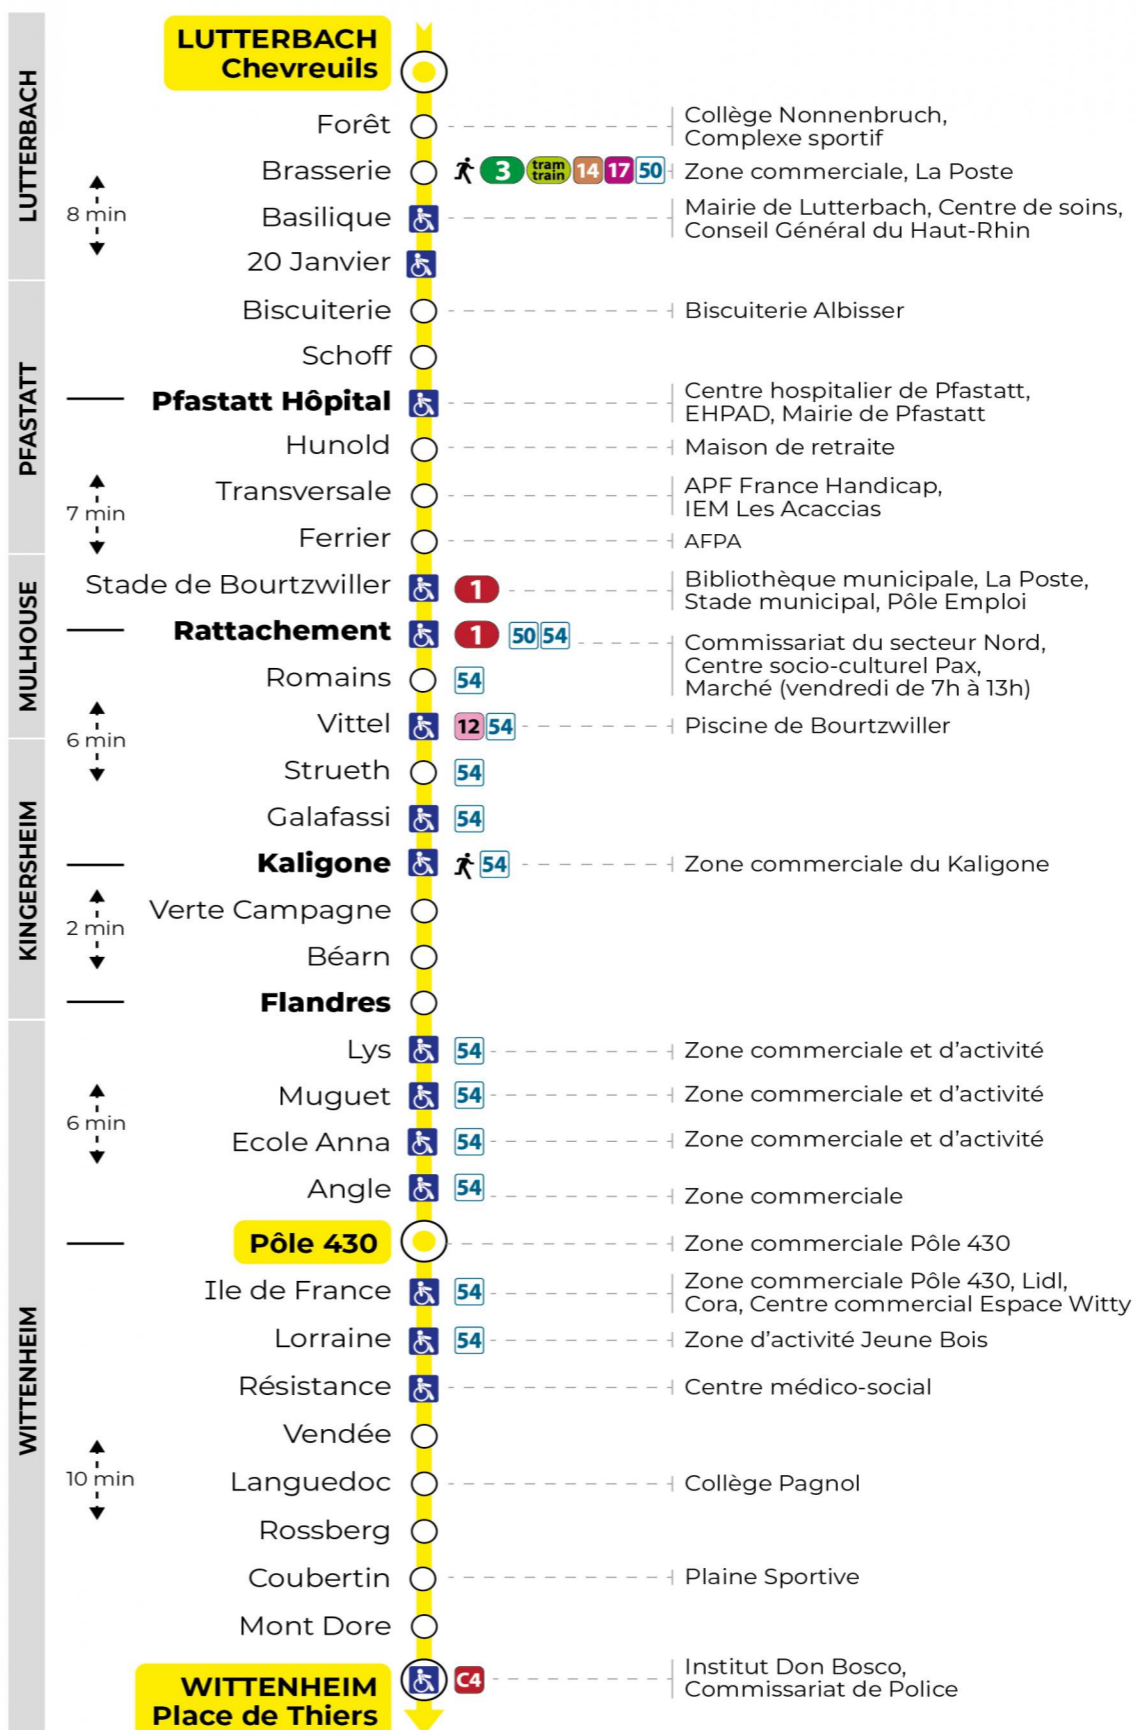

8 arrêt COUBERTIN direction PLACE DE THIERS

Valables du 2 septembre 2024 au 27 juin 2025 inclus

Gültig vom 2. September 2024 bis zum 27. Juni 2025
Valid from September 2, 2024 to June 27, 2025

Lundi à vendredi en période scolaire

Montag bis Freitag während der Schulzeit
Monday to Friday in school period

5h	6h	7h	8h	9h	10h	11h	12h	13h	14h	15h	16h	17h	18h	19h	20h	21h
43	05	04	05	41	26	11	18	06	25	02	15	04	09	07	17	15
	35	16	22			56	32	18		39	27	22	21	17		
		33	57				44	31		58	39	33	39	41		
		44					55	43			52	45	52			
		54						55				57				

Vacances scolaires et samedi

Schulferien und Samstag
School holidays and Saturday

5h	6h	7h	8h	9h	10h	11h	12h	13h	14h	15h	16h	17h	18h	19h	20h	21h
43	08	05	17	41	25	12	41	27	13	45	30	08	35	15	18	13
	35	50	55			57			59			52		52		

Vacances scolaires

Schulferien / school holidays

du 21 Oct 2024 au 02 Nov 2024
du 23 Déc 2024 au 04 Jan 2025
du 10 Fév 2025 au 22 Fév 2025
du 07 Avr 2025 au 19 Avr 2025
du 30 Mai 2025 au 31 Mai 2025

Dimanche et jours fériés

Sonntag und Feiertage
Sunday and bank holidays

8h	9h	10h	11h	12h	13h	14h	15h	16h	17h	18h	19h	20h	21h
05	06	06	07	07	07	07	07	07	07	07	07	16	12

Le plus proche
TABAC SCREMIN
174 rue d'Ensisheim
Wittenheim

Votre bus en direct

Flashez ce QR-Code pour connaître le prochain passage en temps réel

Arrêt accessible
 Correspondance bus / tram à proximité