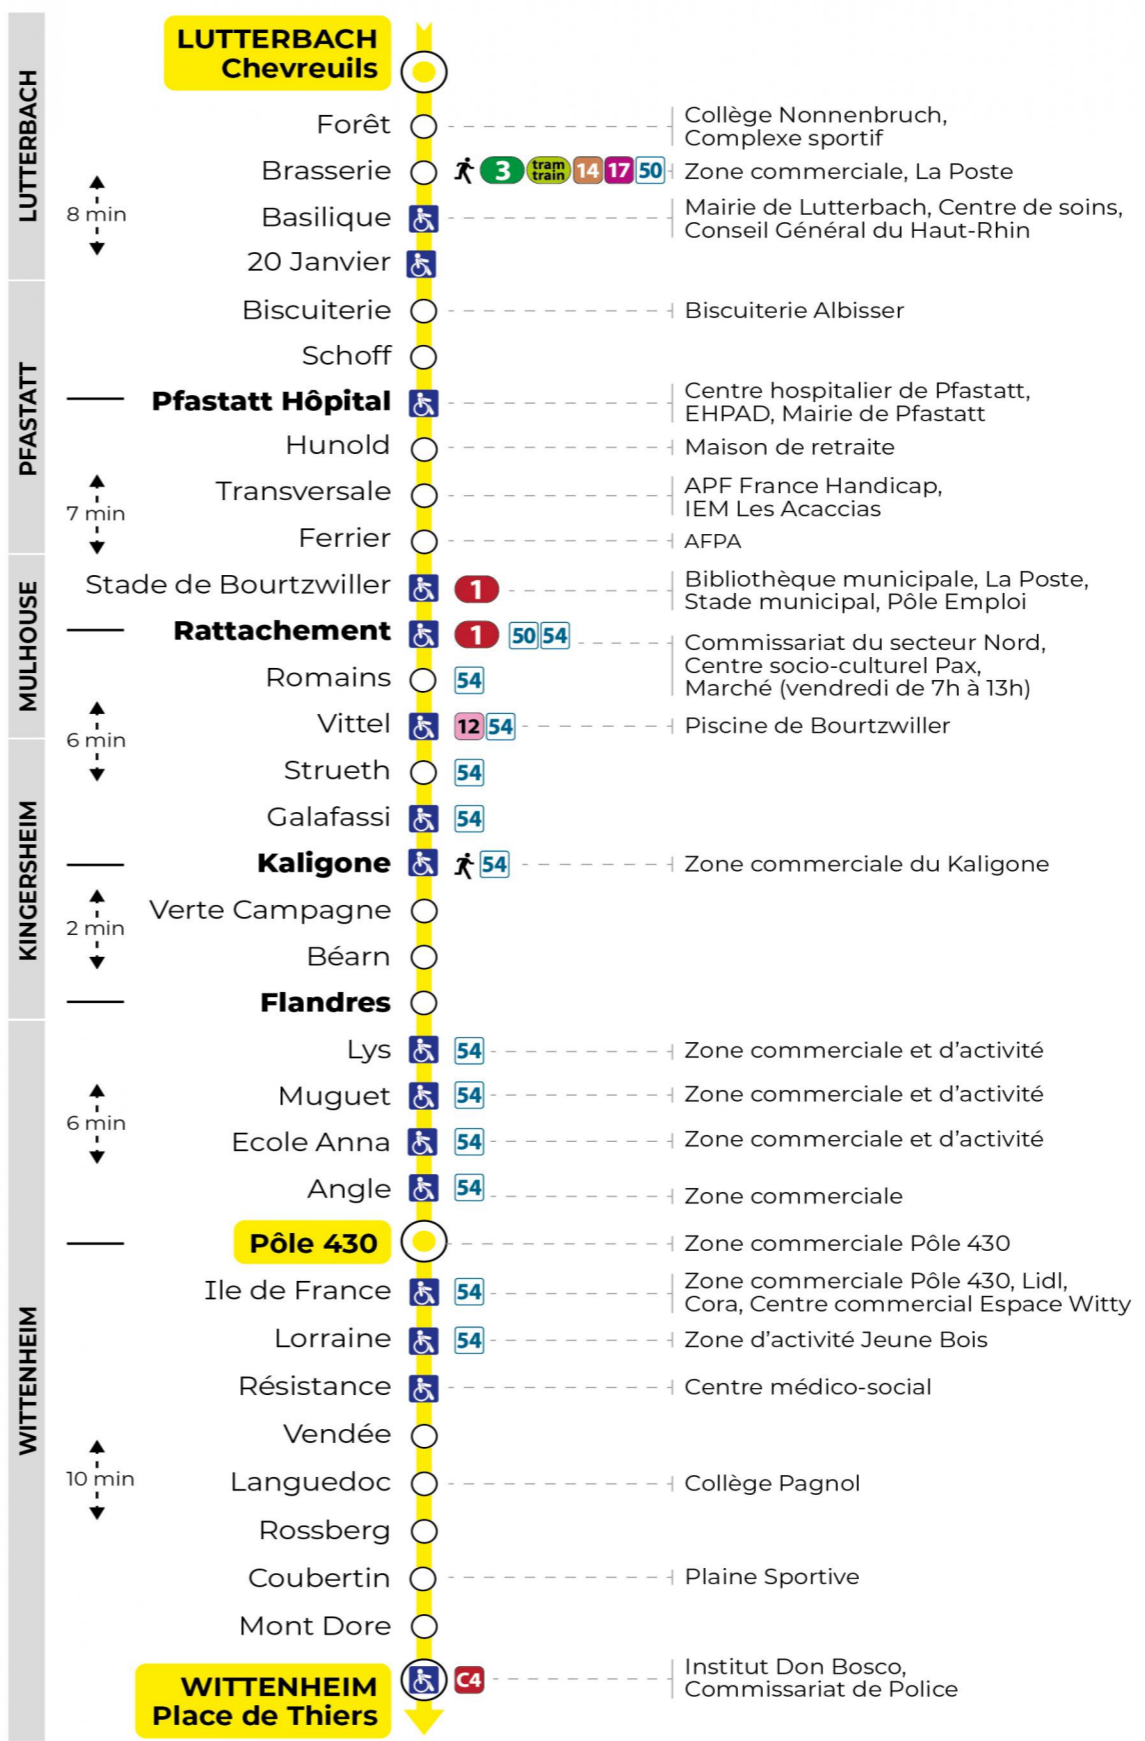

8 arrêt ROSSBERG direction PLACE DE THIERS

Valables du 2 septembre 2024 au 27 juin 2025 inclus

Gültig vom 2. September 2024 bis zum 27. Juni 2025
Valid from September 2, 2024 to June 27, 2025

Lundi à vendredi en période scolaire

Montag bis Freitag während der Schulzeit
Monday to Friday in school period

5h	6h	7h	8h	9h	10h	11h	12h	13h	14h	15h	16h	17h	18h	19h	20h	21h
43	05	04	05	41	26	11	18	06	25	02	15	04	09	07	17	15
	35	16	22			56	32	18		39	27	22	21	17		
		33	57				44	31		58	39	33	39	41		
		44					55	43			52	45	52			
		54						55				57				

Vacances scolaires et samedi

Schulferien und Samstag
School holidays and Saturday

5h	6h	7h	8h	9h	10h	11h	12h	13h	14h	15h	16h	17h	18h	19h	20h	21h
43	08	05	17	41	25	12	41	27	13	45	30	08	35	15	18	13
	35	50	55			57			59			52		52		

Vacances scolaires

Schulferien / school holidays

du 21 Oct 2024 au 02 Nov 2024
du 23 Déc 2024 au 04 Jan 2025
du 10 Fév 2025 au 22 Fév 2025
du 07 Avr 2025 au 19 Avr 2025
du 30 Mai 2025 au 31 Mai 2025

Dimanche et jours fériés

Sonntag und Feiertage
Sunday and bank holidays

8h	9h	10h	11h	12h	13h	14h	15h	16h	17h	18h	19h	20h	21h
05	06	06	07	07	07	07	07	07	07	07	07	16	12

Le plus proche
TABAC SCREMIN
174 rue d'Ensisheim
Wittenheim

Votre bus en direct

Flashez ce QR-Code pour connaître le prochain passage en temps réel

Arrêt accessible
 Correspondance bus / tram à proximité