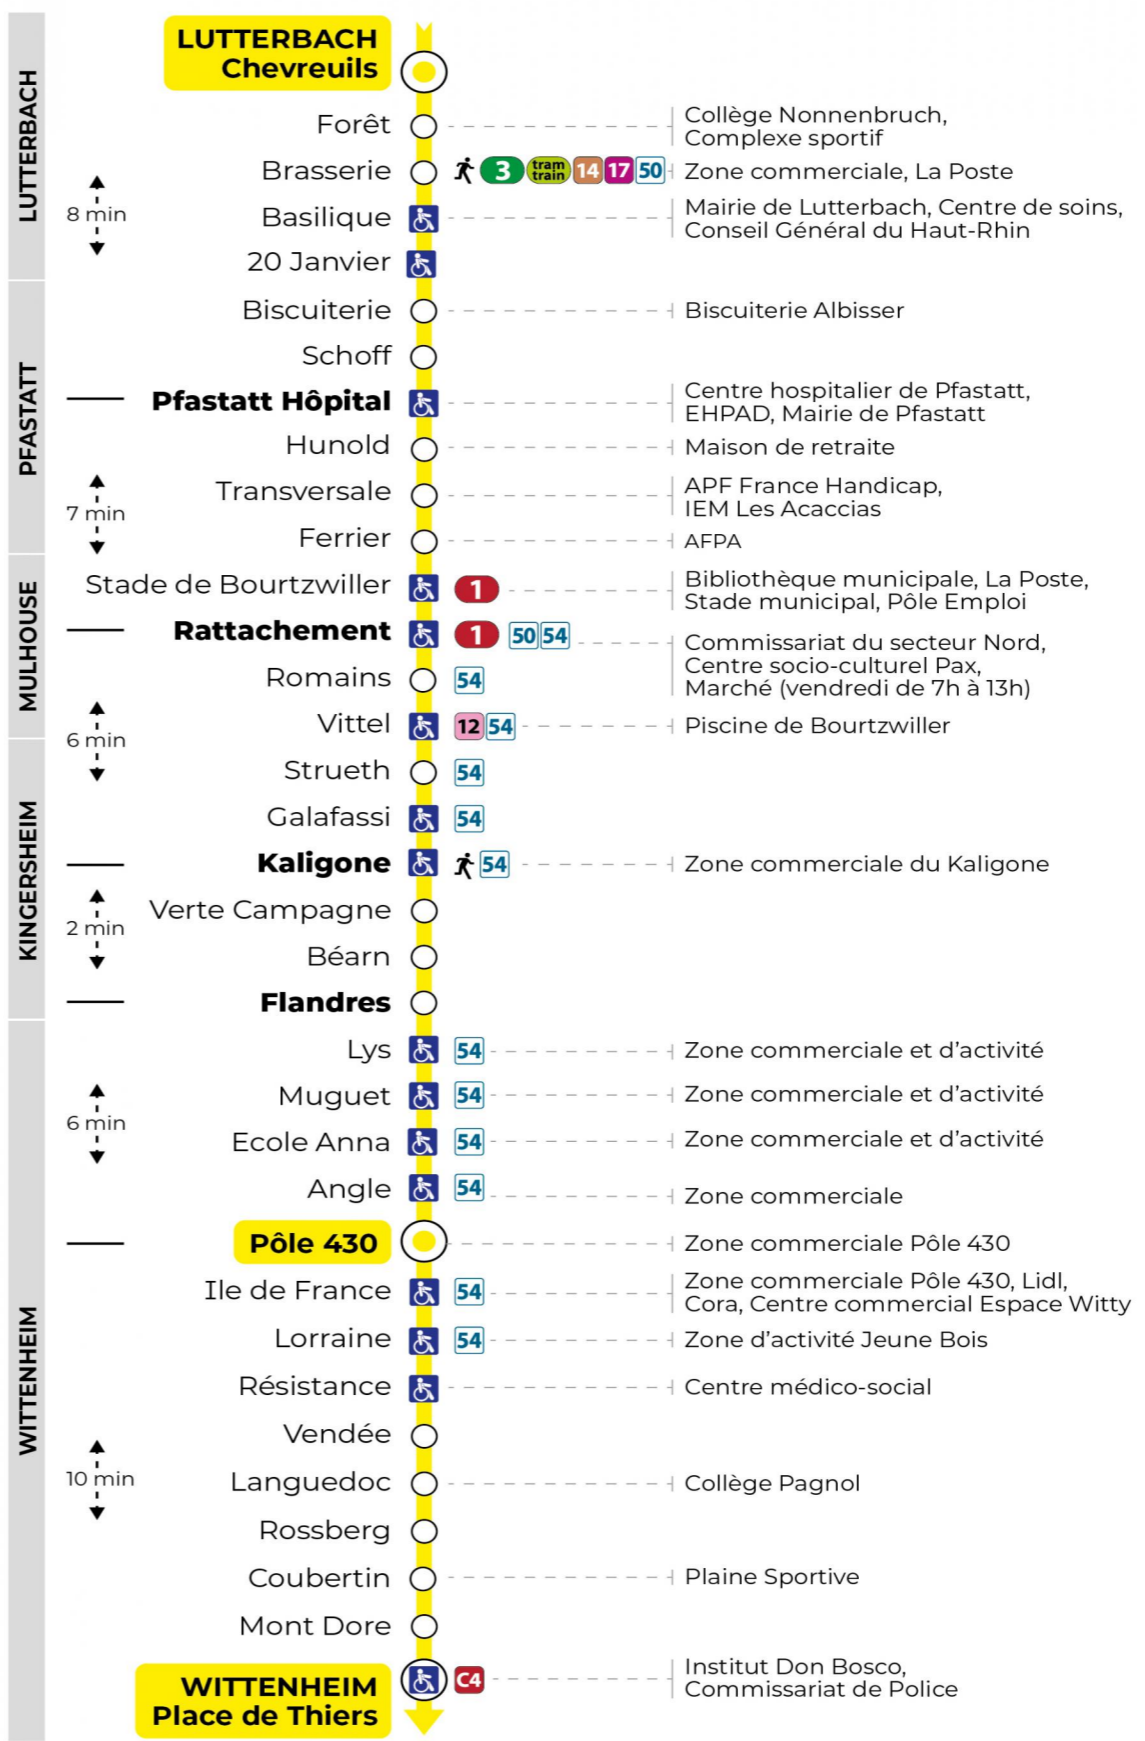

Valables du 2 septembre 2024 au 27 juin 2025 inclus

Gültig vom 2. September 2024 bis zum 27. Juni 2025
Valid from September 2, 2024 to June 27, 2025

Lundi à vendredi en période scolaire

Montag bis Freitag während der Schulzeit
Monday to Friday in school period

5h	6h	7h	8h	9h	10h	11h	12h	13h	14h	15h	16h	17h	18h	19h	20h	21h
41	03	02	03	39	24	09	16	04	23	00	13	02	07	05	15	13
	33	14	20			54	30	16		37	25	20	19	15		
		31	55				42	29		56	37	31	37	39		
		42					53	41		50	43	50				
		52						53				55				

Vacances scolaires et samedi

Schulferien und Samstag
School holidays and Saturday

5h	6h	7h	8h	9h	10h	11h	12h	13h	14h	15h	16h	17h	18h	19h	20h	21h
41	06	03	15	39	23	10	39	25	11	43	28	06	33	13	16	11
	33	48	53			55			57			50		50		

Vacances scolaires

Schulferien / school holidays

du 21 Oct 2024 au 02 Nov 2024
du 23 Déc 2024 au 04 Jan 2025
du 10 Fév 2025 au 22 Fév 2025
du 07 Avr 2025 au 19 Avr 2025
du 30 Mai 2025 au 31 Mai 2025

Dimanche et jours fériés

Sonntag und Feiertage
Sunday and bank holidays

8h	9h	10h	11h	12h	13h	14h	15h	16h	17h	18h	19h	20h	21h
03	04	04	05	05	05	05	05	05	05	05	05	14	10

Le plus proche
TABAC SCREMIN
174 rue d'Ensisheim
Wittenheim

Votre bus en direct

Flashez ce QR-Code pour connaître le prochain passage en temps réel

Arrêt accessible
 Correspondance bus / tram à proximité