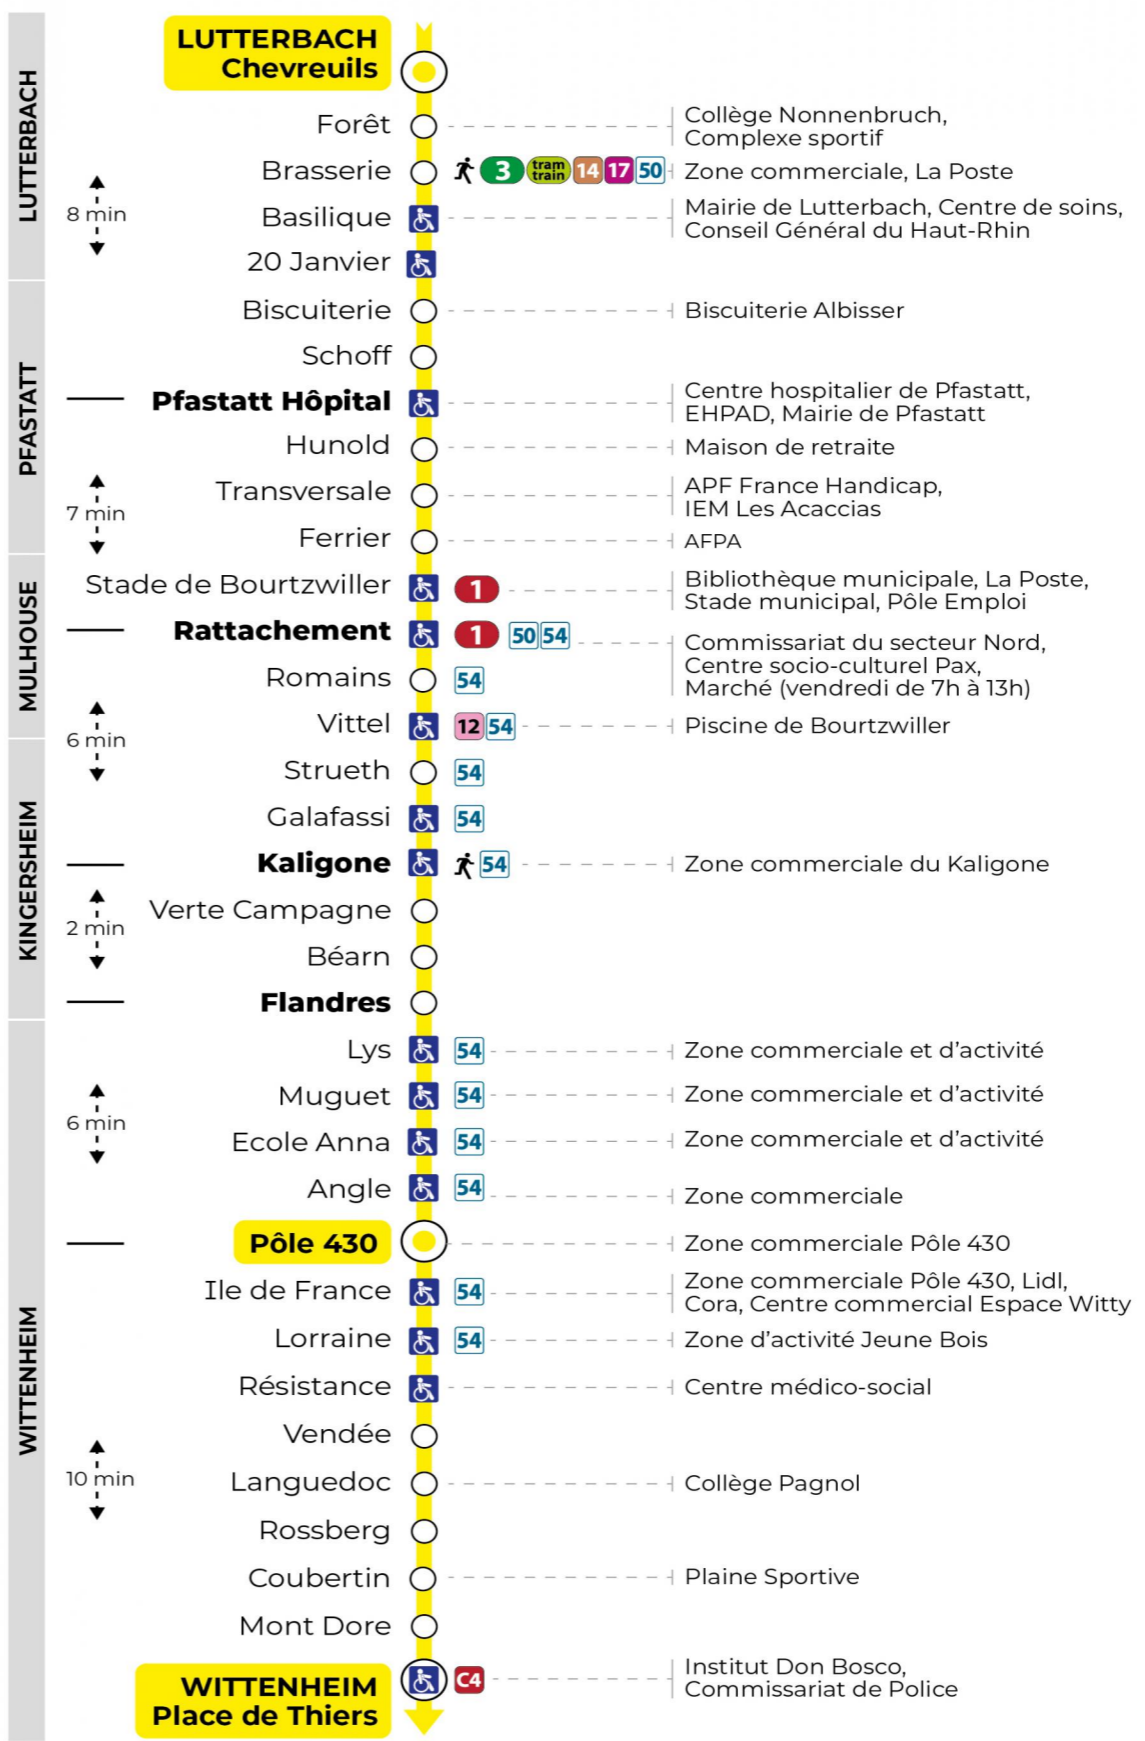

Valables du 2 septembre 2024 au 27 juin 2025 inclus

Gültig vom 2. September 2024 bis zum 27. Juni 2025
Valid from September 2, 2024 to June 27, 2025

Lundi à vendredi en période scolaire

Montag bis Freitag während der Schulzeit
Monday to Friday in school period

5h	6h	7h	8h	9h	10h	11h	12h	13h	14h	15h	16h	17h	18h	19h	20h	21h
41	03	02	03	39	24	09	16	04	23	36	12	01	06	05	15	13
	33	14	20			53	30	16	59	55	24	19	18	15		
		31	55				42	29			36	30	36	39		
		42					53	41			49	42	49			
		52						53				54				

Vacances scolaires et samedi

Schulferien und Samstag
School holidays and Saturday

5h	6h	7h	8h	9h	10h	11h	12h	13h	14h	15h	16h	17h	18h	19h	20h	21h
41	06	03	15	39	23	10	39	25	10	42	27	05	33	13	16	11
	33	48	53			55			56			49		50		

Vacances scolaires

Schulferien / school holidays

du 21 Oct 2024 au 02 Nov 2024
du 23 Déc 2024 au 04 Jan 2025
du 10 Fév 2025 au 22 Fév 2025
du 07 Avr 2025 au 19 Avr 2025
du 30 Mai 2025 au 31 Mai 2025

Dimanche et jours fériés

Sonntag und Feiertage
Sunday and bank holidays

8h	9h	10h	11h	12h	13h	14h	15h	16h	17h	18h	19h	20h	21h
03	04	04	05	05	05	05	05	05	05	05	05	14	10

Le plus proche
TABAC SCREMIN
174 rue d'Ensisheim
Wittenheim

Votre bus en direct

Flashez ce QR-Code pour connaître le prochain passage en temps réel

Arrêt accessible
 Correspondance bus / tram à proximité