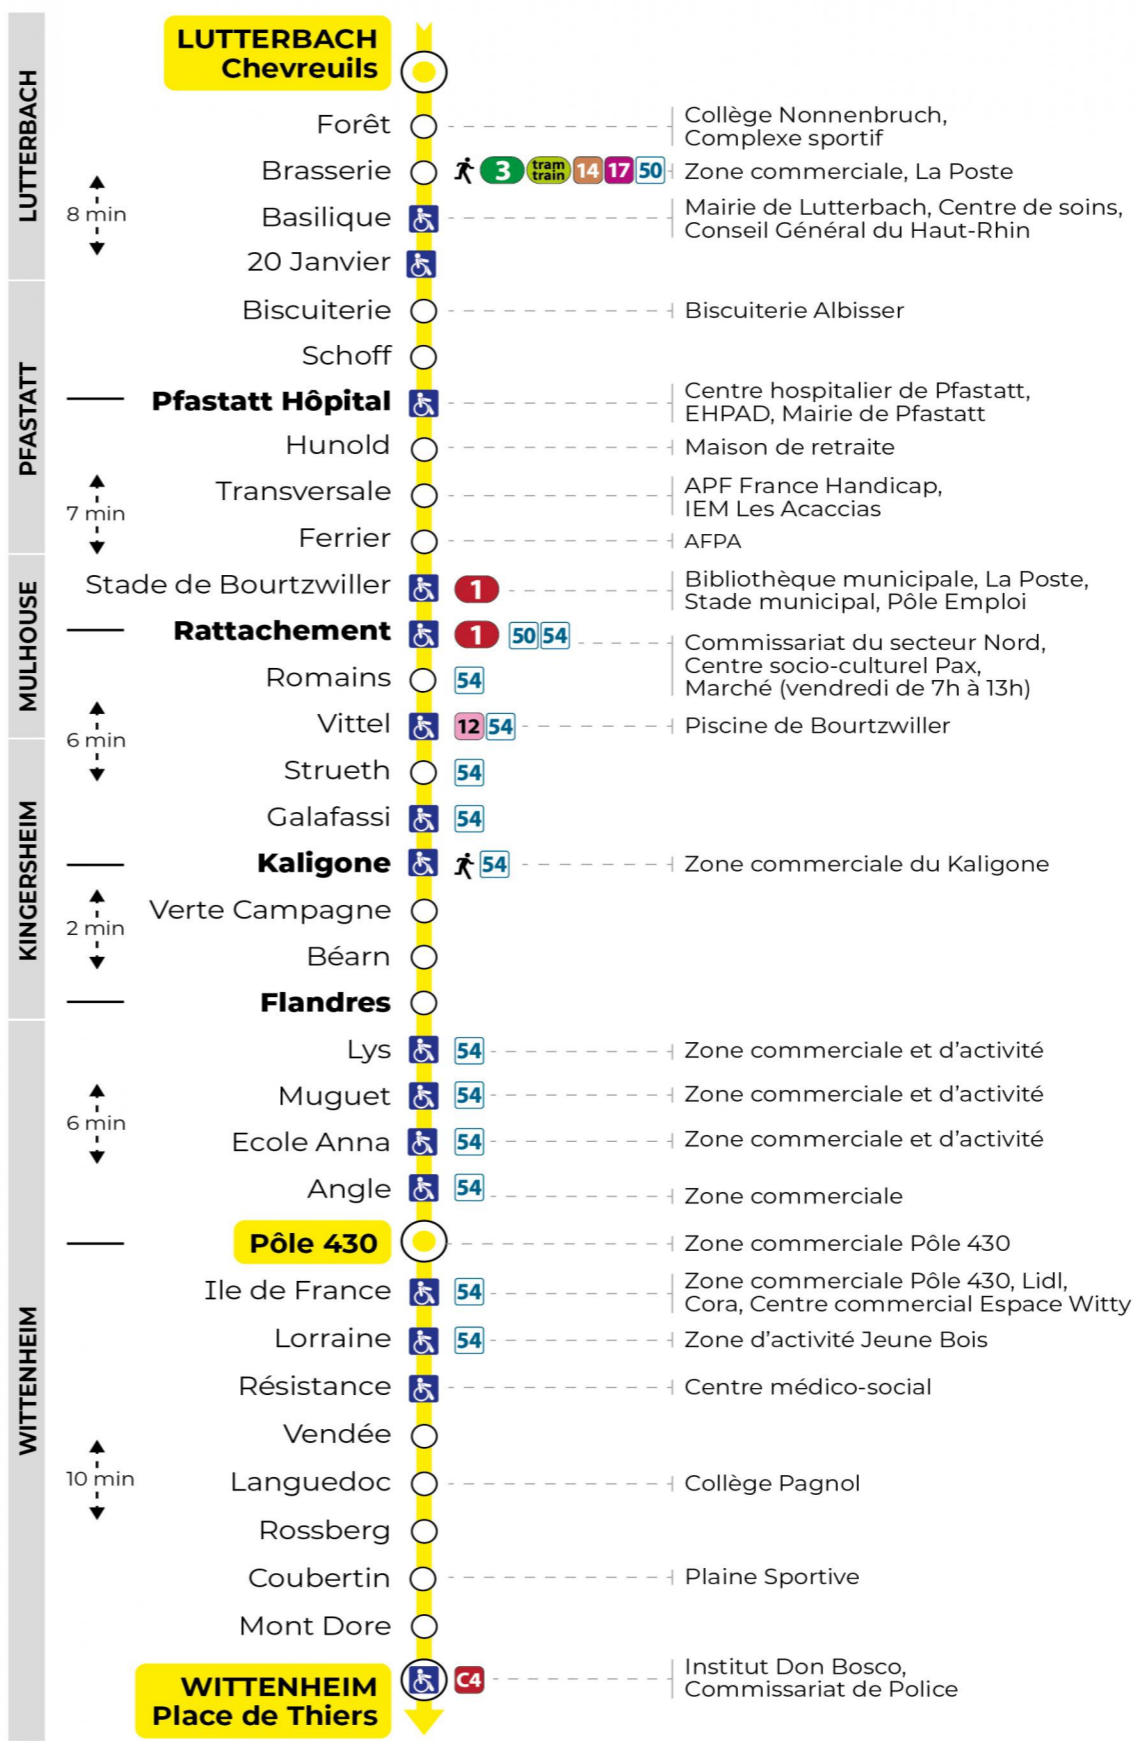

## Lundi à vendredi en période scolaire

Montag bis Freitag während der Schulzeit  
Monday to Friday in school period

5h	6h	7h	8h	9h	10h	11h	12h	13h	14h	15h	16h	17h	18h	19h	20h	21h
40	02	01	02	38	23	08	15	03	22	36	12	01	06	04	14	12
	32	13	19			53	29	15	59	55	24	19	18	14		
		30	54				41	28			36	30	36	38		
		41					52	40			49	42	49			
		51						52				54				

## Vacances scolaires

Schulferien / school holidays

du 21 Oct 2024 au 02 Nov 2024  
du 23 Déc 2024 au 04 Jan 2025  
du 10 Fév 2025 au 22 Fév 2025  
du 07 Avr 2025 au 19 Avr 2025  
du 30 Mai 2025 au 31 Mai 2025

## Dimanche et jours fériés

Sonntag und Feiertage  
Sunday and bank holidays

8h	9h	10h	11h	12h	13h	14h	15h	16h	17h	18h	19h	20h	21h
02	03	03	04	04	04	04	04	04	04	04	04	13	09

**Le plus proche**  
**TABAC SCREMIN**  
174 rue d'Ensisheim  
Wittenheim

**Votre bus en direct**

Flashez ce QR-Code pour connaître le prochain passage en temps réel

Arrêt accessible  
 Correspondance bus / tram à proximité