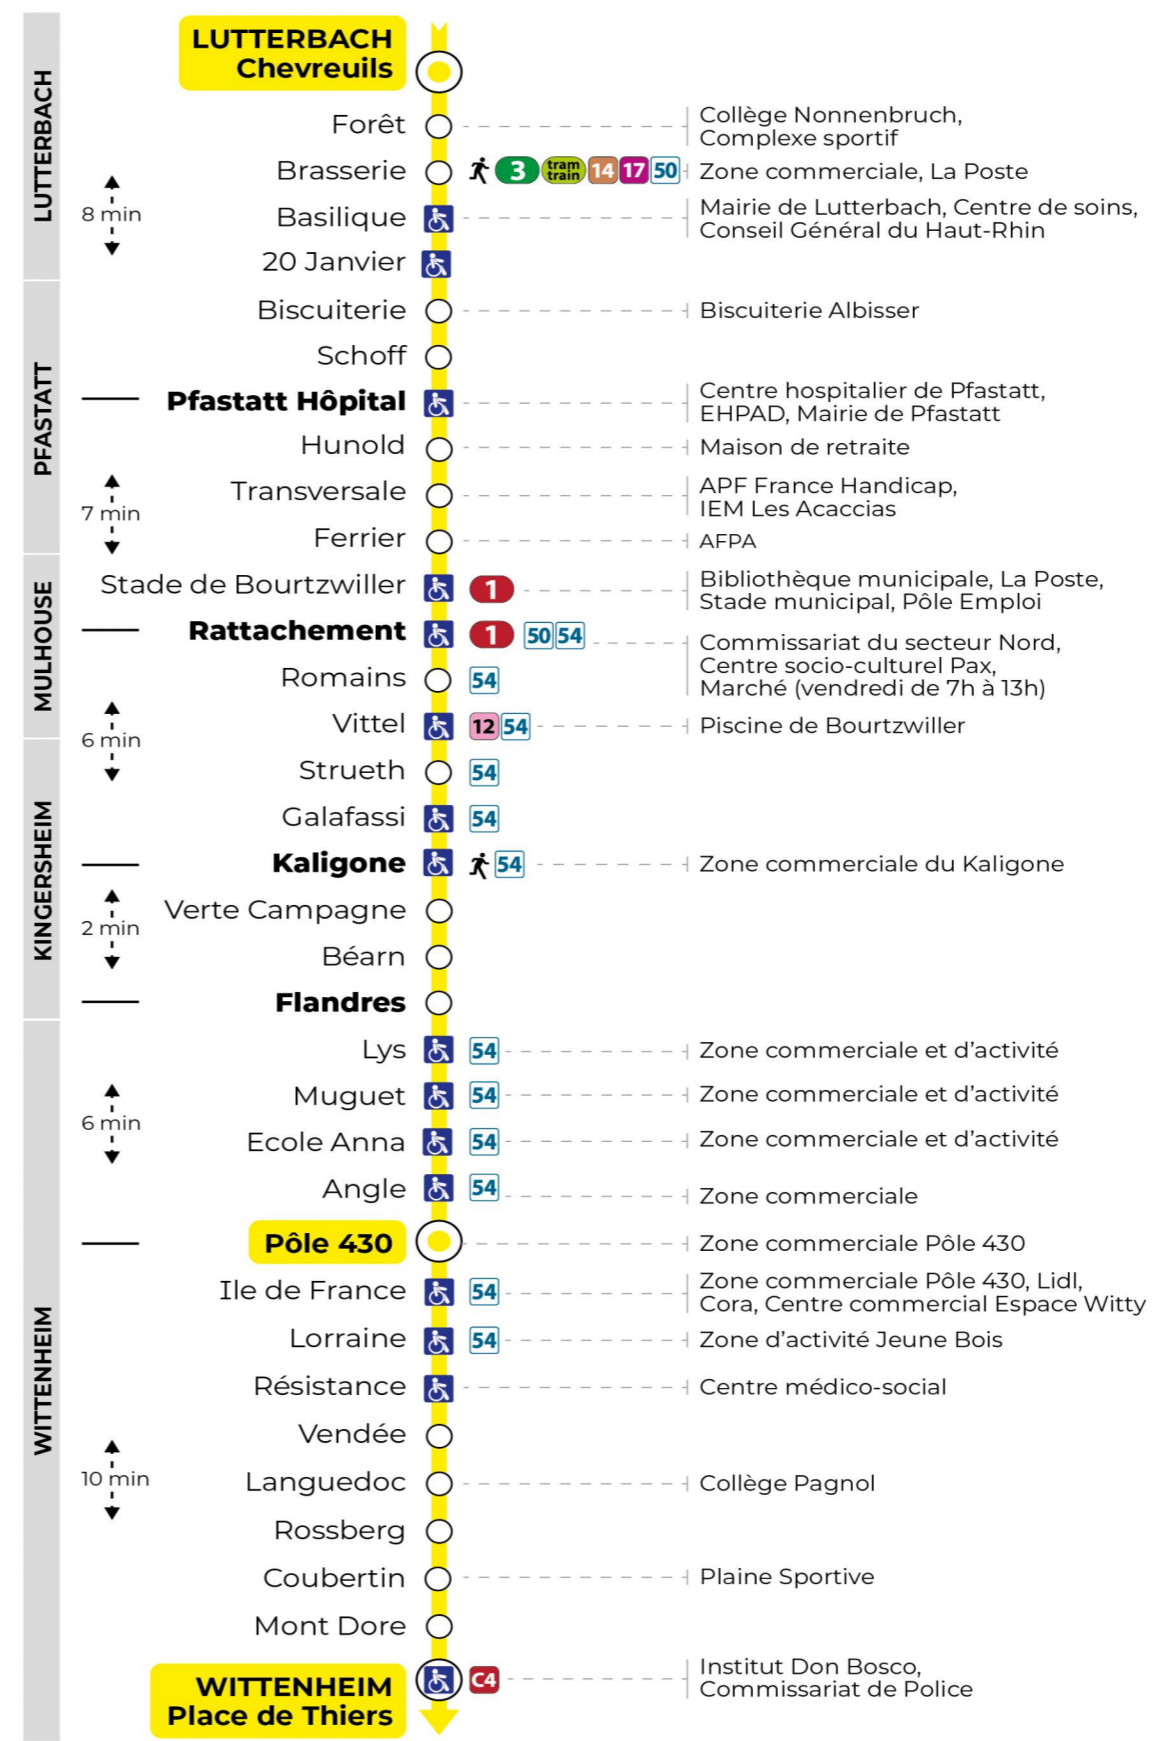

Valables du 2 septembre 2024 au 27 juin 2025 inclus

Gültig vom 2. September 2024 bis zum 27. Juni 2025
Valid from September 2, 2024 to June 27, 2025

Lundi à vendredi en période scolaire

Montag bis Freitag während der Schulzeit
Monday to Friday in school period

5h	6h	7h	8h	9h	10h	11h	12h	13h	14h	15h	16h	17h	18h	19h	20h	21h
38	00	11	00	36	21	06	13	01	20	33	09	16	03	02	12	10
	30	28	17			50	27	13	56	52	21	27	15	12		
	59	39	52				39	26			33	39	33	36		
		49					50	38			46	51	46			
								50			58					

Vacances scolaires et samedi

Schulferien und Samstag
School holidays and Saturday

5h	6h	7h	8h	9h	10h	11h	12h	13h	14h	15h	16h	17h	18h	19h	20h	21h
38	03	00	12	36	20	07	36	22	07	39	24	01	30	10	13	08
	30	45	50			52			53			46		47		

Vacances scolaires

Schulferien / school holidays

du 21 Oct 2024 au 02 Nov 2024
du 23 Déc 2024 au 04 Jan 2025
du 10 Fév 2025 au 22 Fév 2025
du 07 Avr 2025 au 19 Avr 2025
du 30 Mai 2025 au 31 Mai 2025

Dimanche et jours fériés

Sonntag und Feiertage
Sunday and bank holidays

8h	9h	10h	11h	12h	13h	14h	15h	16h	17h	18h	19h	20h	21h
00	01	01	02	02	02	02	02	02	02	02	02	11	07

Le plus proche
TABAC LE JACKPOT
63 rue du Dahlia
Kingersheim

Votre bus en direct
Flashez ce QR-Code pour connaître le prochain passage en temps réel

Arrêt accessible
 Correspondance bus / tram à proximité