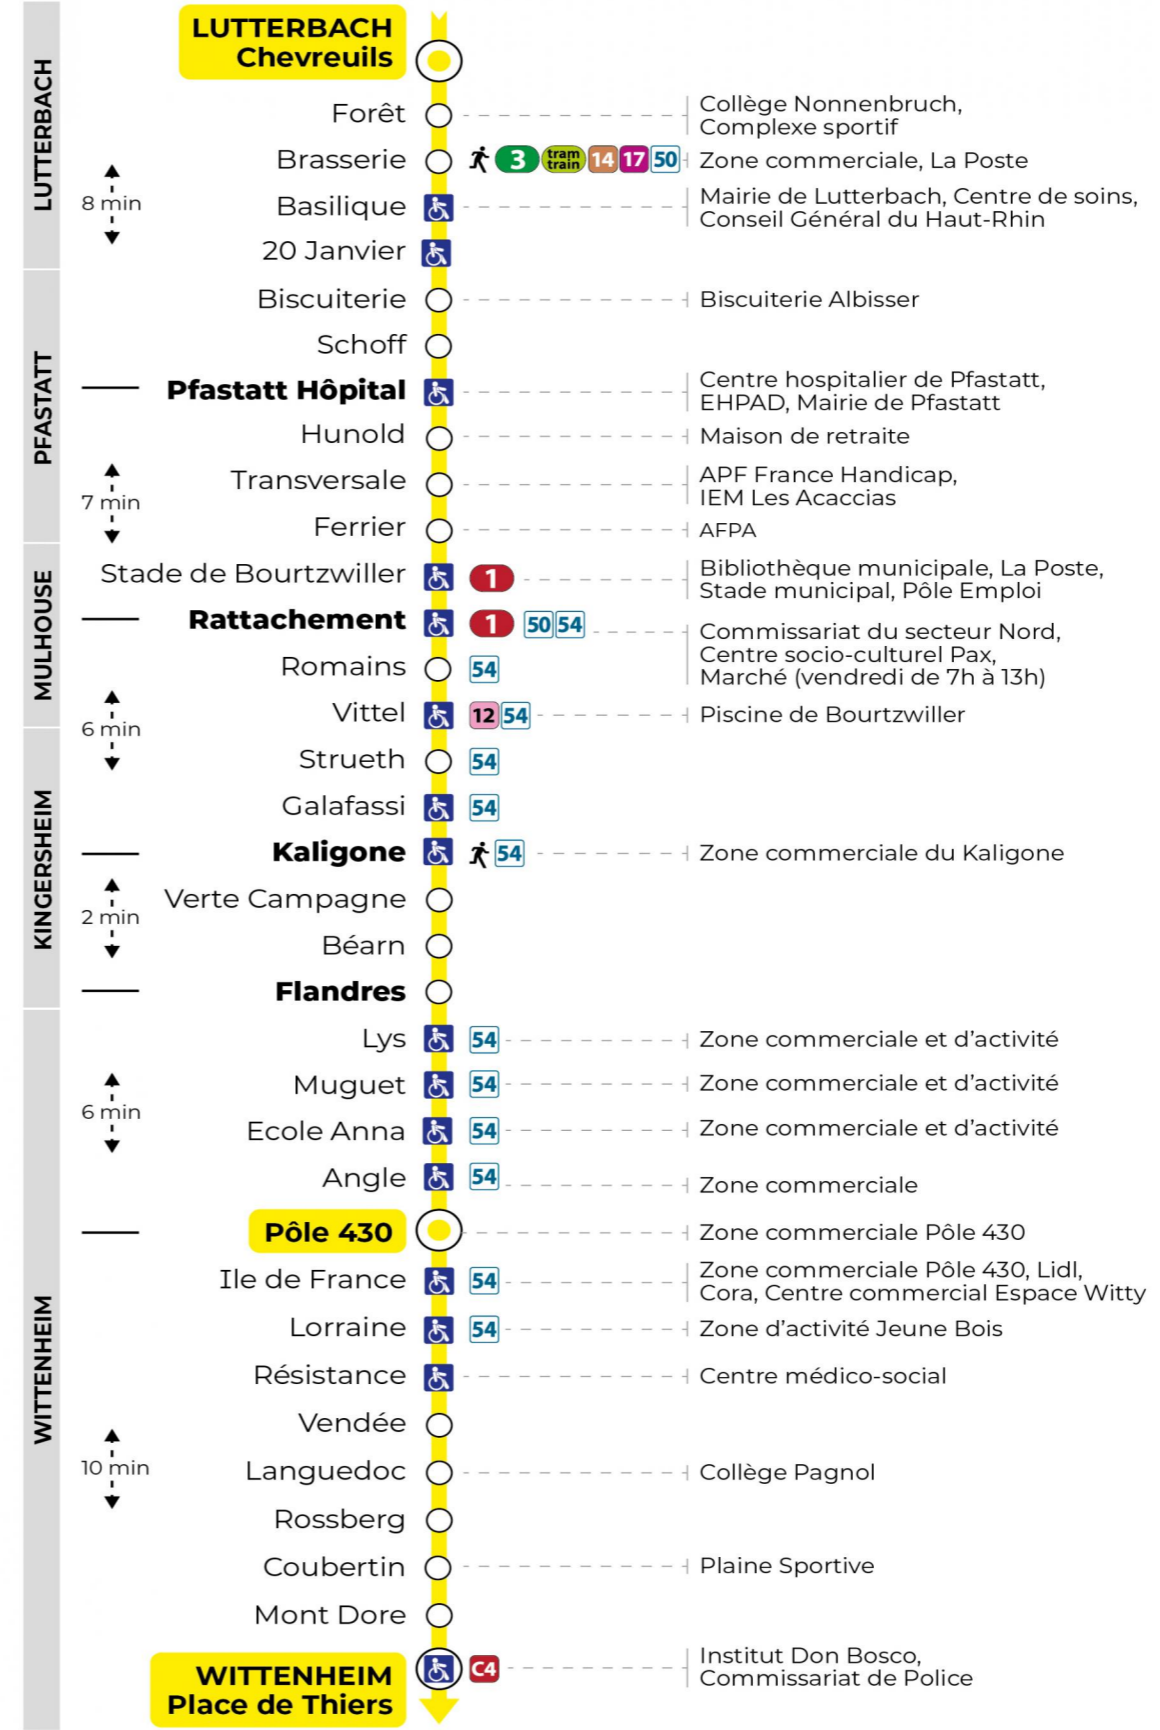

8 arrêt POLE 430 direction PLACE DE THIERS

Valables du 2 septembre 2024 au 27 juin 2025 inclus

Gültig vom 2. September 2024 bis zum 27. Juni 2025
Valid from September 2, 2024 to June 27, 2025

Lundi à vendredi en période scolaire

Montag bis Freitag während der Schulzeit
Monday to Friday in school period

5h	6h	7h	8h	9h	10h	11h	12h	13h	14h	15h	16h	17h	18h	19h	20h	21h
37 ^a	29 ^a	09 ^a	15 ^a	34 ^a	19 ^a	04 ^a	11 ^a	11 ^a	18 ^a	31 ^a	07 ^a	14 ^a	01 ^a	00 ^a	10 ^a	09 ^a
59 ^a	57 ^a	26 ^a	50 ^a			48 ^a	25 ^a	24 ^a	54 ^a	50 ^a	19 ^a	25 ^a	13 ^a	10 ^a		
		37 ^a				37 ^a	36 ^a				31 ^a	37 ^a	31 ^a	34 ^a		
		47 ^a				48 ^a	48 ^a				44 ^a	49 ^a	44 ^a			
		58 ^a				59 ^a					56 ^a					

a : Terminus Place de Thiers

Vacances scolaires

Schulferien / school holidays

du 21 Oct 2024 au 02 Nov 2024
du 23 Déc 2024 au 04 Jan 2025
du 10 Fév 2025 au 22 Fév 2025
du 07 Avr 2025 au 19 Avr 2025
du 30 Mai 2025 au 31 Mai 2025

a : Terminus Place de Thiers

Le plus proche
TABAC LE JACKPOT
63 rue du Dahlia
Kingersheim

Votre bus en direct
Flashez ce QR-Code pour connaître le prochain passage en temps réel

Arrêt accessible
 Correspondance bus / tram à proximité