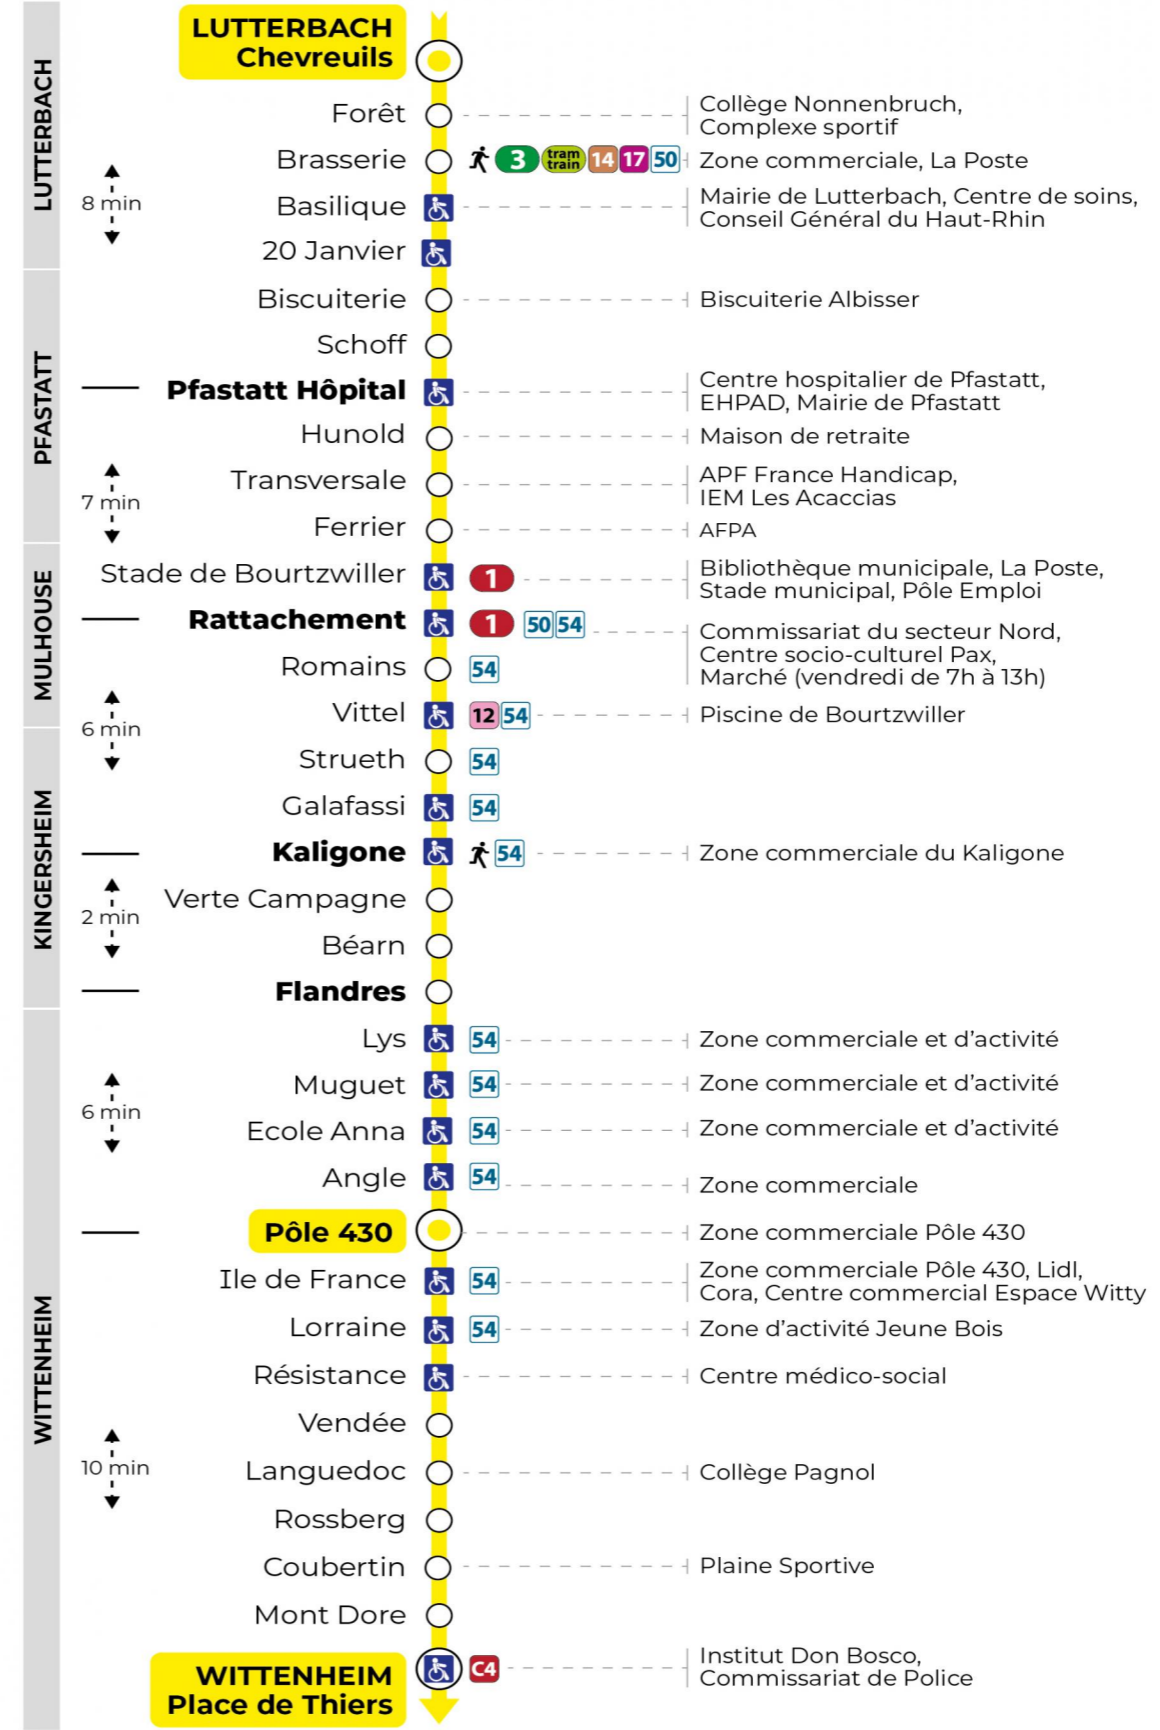

8 arrêt ANGLE direction POLE 430 / PLACE DE THIERS

Valables du 2 septembre 2024 au 27 juin 2025 inclus

Gültig vom 2. September 2024 bis zum 27. Juni 2025
Valid from September 2, 2024 to June 27, 2025

Lundi à vendredi en période scolaire

Montag bis Freitag während der Schulzeit
Monday to Friday in school period

5h	6h	7h	8h	9h	10h	11h	12h	13h	14h	15h	16h	17h	18h	19h	20h	21h	22h
36 ^a	28 ^a	08 ^a	13 ^a	03	17 ^a	02 ^a	09 ^a	10 ^a	16 ^a	10	05 ^a	12 ^a	11 ^a	08 ^a	09 ^a	08 ^a	00
58 ^a	56 ^a	24 ^a	26	32 ^a	39	25	23 ^a	22 ^a	34	29 ^a	17 ^a	23 ^a	29 ^a	32 ^a			35
		35 ^a	48 ^a	55		46 ^a	35 ^a	34 ^a	52 ^a	48 ^a	29 ^a	35 ^a	42 ^a				
		45 ^a				46 ^a	46 ^a			42 ^a	47 ^a	58 ^a					
		56 ^a				58 ^a	58			54 ^a	59 ^a						

a : Terminus Place de Thiers

Vacances scolaires

Schulferien / school holidays

du 21 Oct 2024 au 02 Nov 2024
du 23 Déc 2024 au 04 Jan 2025
du 10 Fév 2025 au 22 Fév 2025
du 07 Avr 2025 au 19 Avr 2025
du 30 Mai 2025 au 31 Mai 2025

a : Terminus Place de Thiers

Le plus proche
TABAC LE JACKPOT
63 rue du Dahlia
Kingersheim

Votre bus en direct
Flashez ce QR-Code pour connaître le prochain passage en temps réel

Arrêt accessible
 Correspondance bus / tram à proximité