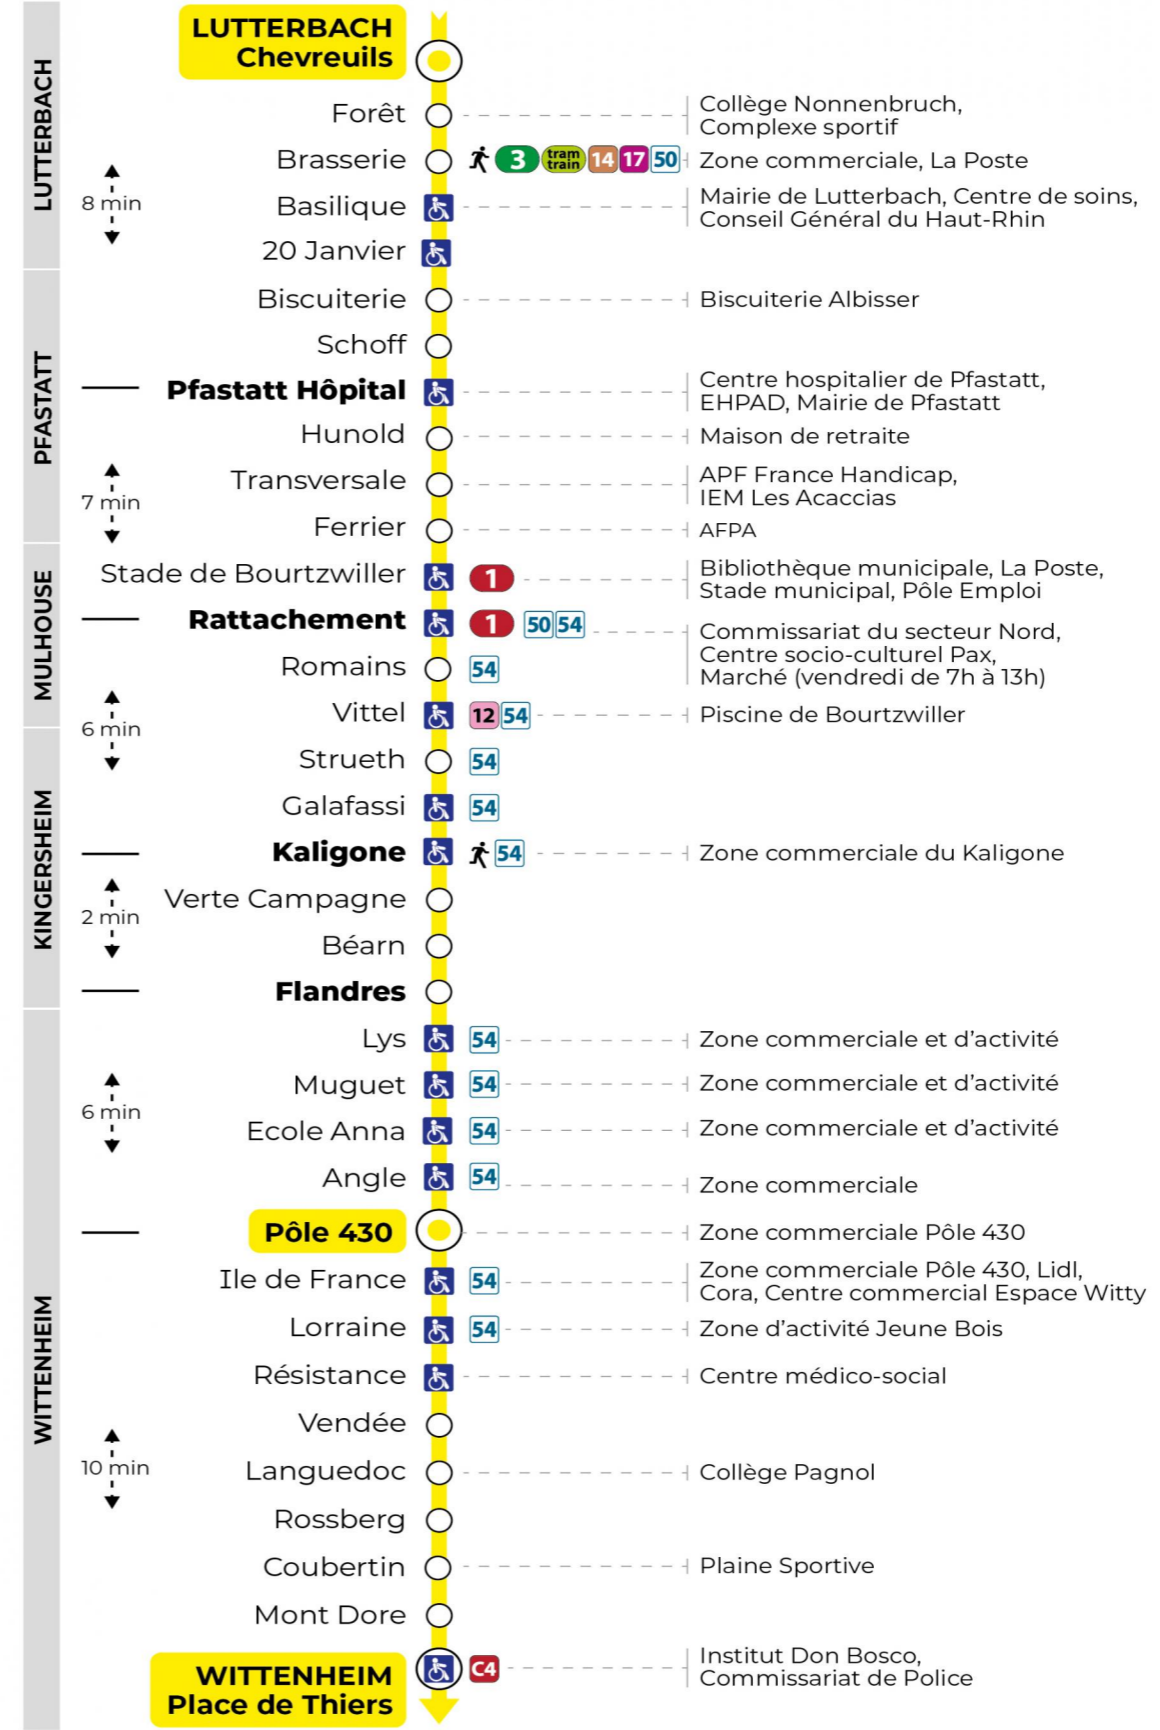

Lundi à vendredi en période scolaire

Montag bis Freitag während der Schulzeit
Monday to Friday in school period

5h	6h	7h	8h	9h	10h	11h	12h	13h	14h	15h	16h	17h	18h	19h	20h	21h	22h
32 ^a	24 ^a	04 ^a	09 ^a	28 ^a	13 ^a	21	05 ^a	06 ^a	12 ^a	06	01 ^a	08 ^a	07 ^a	04 ^a	05 ^a	04 ^a	32
54 ^a	52 ^a	20 ^a	22	51	35	42 ^a	19 ^a	18 ^a	30	25 ^a	13 ^a	19 ^a	25 ^a	28 ^a		57	
		31 ^a	44 ^a		58 ^a		31 ^a	30 ^a	48 ^a	44 ^a	25 ^a	31 ^a	38 ^a				
		41 ^a	59				42 ^a	42 ^a		38 ^a	43 ^a	54 ^a					
		52 ^a					54 ^a	54		50 ^a	55 ^a						

a : Terminus Place de Thiers

Vacances scolaires

Schulferien / school holidays

du 21 Oct 2024 au 02 Nov 2024
du 23 Déc 2024 au 04 Jan 2025
du 10 Fév 2025 au 22 Fév 2025
du 07 Avr 2025 au 19 Avr 2025
du 30 Mai 2025 au 31 Mai 2025

Dimanche et jours fériés

Sonntag und Feiertage
Sunday and bank holidays

7h	8h	9h	10h	11h	12h	13h	14h	15h	16h	17h	18h	19h	20h	21h	22h
55 ^a	55 ^a	55 ^a	56 ^a	56 ^a	56 ^a	56 ^a	56 ^a	56 ^a	56 ^a	56 ^a	56 ^a		05 ^a	01 ^a	32

a : Terminus Place de Thiers

Le plus proche
TABAC LE JACKPOT
63 rue du Dahlia
Kingersheim

Votre bus en direct
Flashez ce QR-Code pour connaître le prochain passage en temps réel

Arrêt accessible
 Correspondance bus / tram à proximité