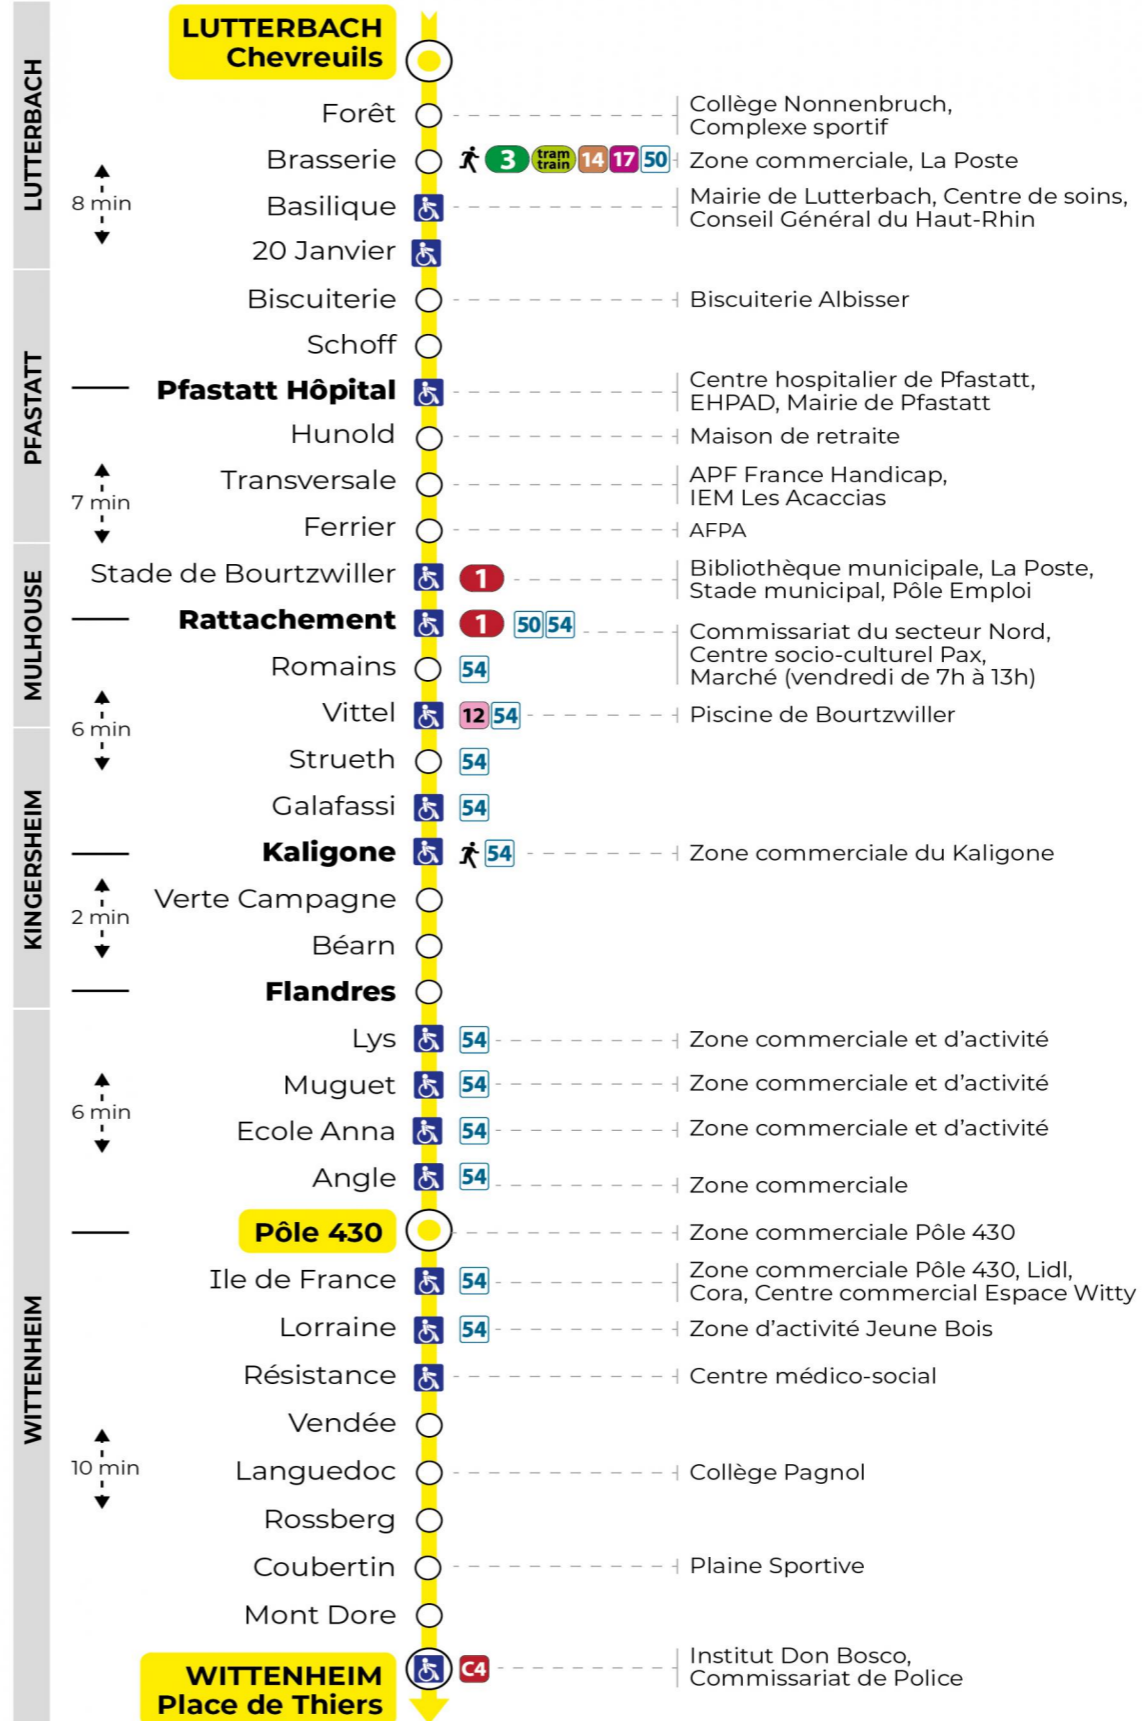

8 arrêt ROMAINS direction POLE 430 / PLACE DE THIERS

Valables du 2 septembre 2024 au 27 juin 2025 inclus

Gültig vom 2. September 2024 bis zum 27. Juni 2025
Valid from September 2, 2024 to June 27, 2025

Lundi à vendredi en période scolaire

a : Terminus Place de Thiers

Vacances scolaires

Schulferien / school holidays

du 21 Oct 2024 au 02 Nov 2024
du 23 Déc 2024 au 04 Jan 2025
du 10 Fév 2025 au 22 Fév 2025
du 07 Avr 2025 au 19 Avr 2025
du 30 Mai 2025 au 31 Mai 2025

Dimanche et jours fériés

Sonntag und Feiertage
Sunday and bank holidays

| 7h | 8h | 9h | 10h | 11h | 12h | 13h | 14h | 15h | 16h | 17h | 18h | 19h | 20h | 21h | 22h |
|-----------------|-----------------|-----------------|-----------------|-----------------|-----------------|-----------------|-----------------|-----------------|-----------------|-----------------|-----------------|-----------------|-----------------|-----|-----|
| 48 ^a | 48 ^a | 48 ^a | 48 ^a | 48 ^a | 48 ^a | 48 ^a | 48 ^a | 48 ^a | 48 ^a | 48 ^a | 48 ^a | 57 ^a | 54 ^a | 50 | 25 |

a : Terminus Place de Thiers

Le plus proche
BOULANGERIE FLURY
75 rue de Soultz
Mulhouse

Votre bus en direct

Flashez ce QR-Code pour connaître le prochain passage en temps réel

SAE:571

Arrêt accessible

Correspondance bus / tram à proximité