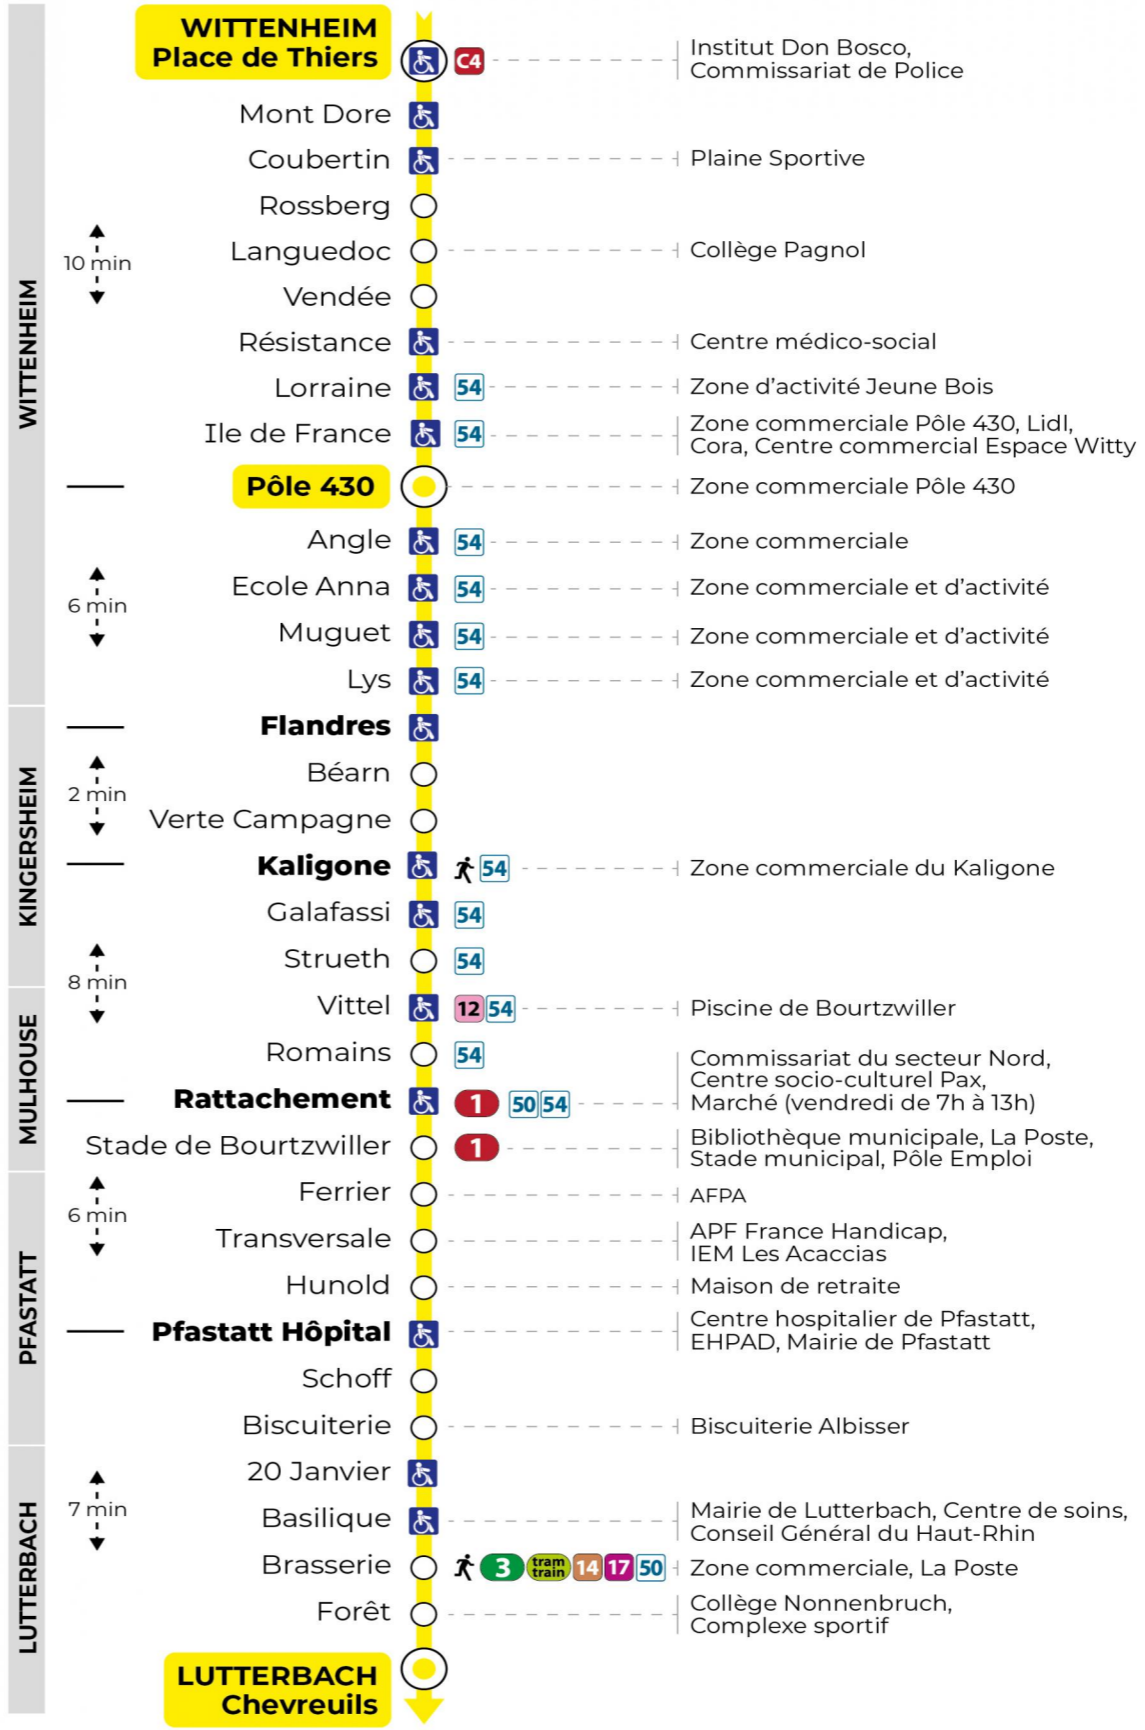

5h	6h	7h	8h	9h	10h	11h	12h	13h	14h	15h	16h	17h	18h	19h	20h	21h	22h	23h
56	26	08	12	14	29	12	07	07	15	09	03	10	09	12	04	26	01	10
	56	22	25	44	45	29	20	21	32	27	23	22	21	39	33		36	
		33	47	59		52	32	33	51	45	41	34	32					
		45					43	45			57	51	48					
		58					55	57				58						

**Vacances scolaires**

Schulferien / school holidays

du 21 Oct 2024 au 02 Nov 2024  
du 23 Déc 2024 au 04 Jan 2025  
du 10 Fév 2025 au 22 Fév 2025  
du 07 Avr 2025 au 19 Avr 2025  
du 30 Mai 2025 au 31 Mai 2025

**Dimanche et jours fériés**

Sonntag und Feiertage  
Sunday and bank holidays

8h	9h	10h	11h	12h	13h	14h	15h	16h	17h	18h	19h	20h	21h	22h	23h
15	15	15	16	16	16	16	16	16	16	15	15	05	26	01	10
														35	

**Le plus proche**  
**TABAC BETTY**  
19 rue Aristide Briand  
Lutterbach

**Votre bus en direct**

Flashez ce QR-Code pour connaître le prochain passage en temps réel

SAE:88

Arrêt accessible  
 Correspondance bus / tram à proximité