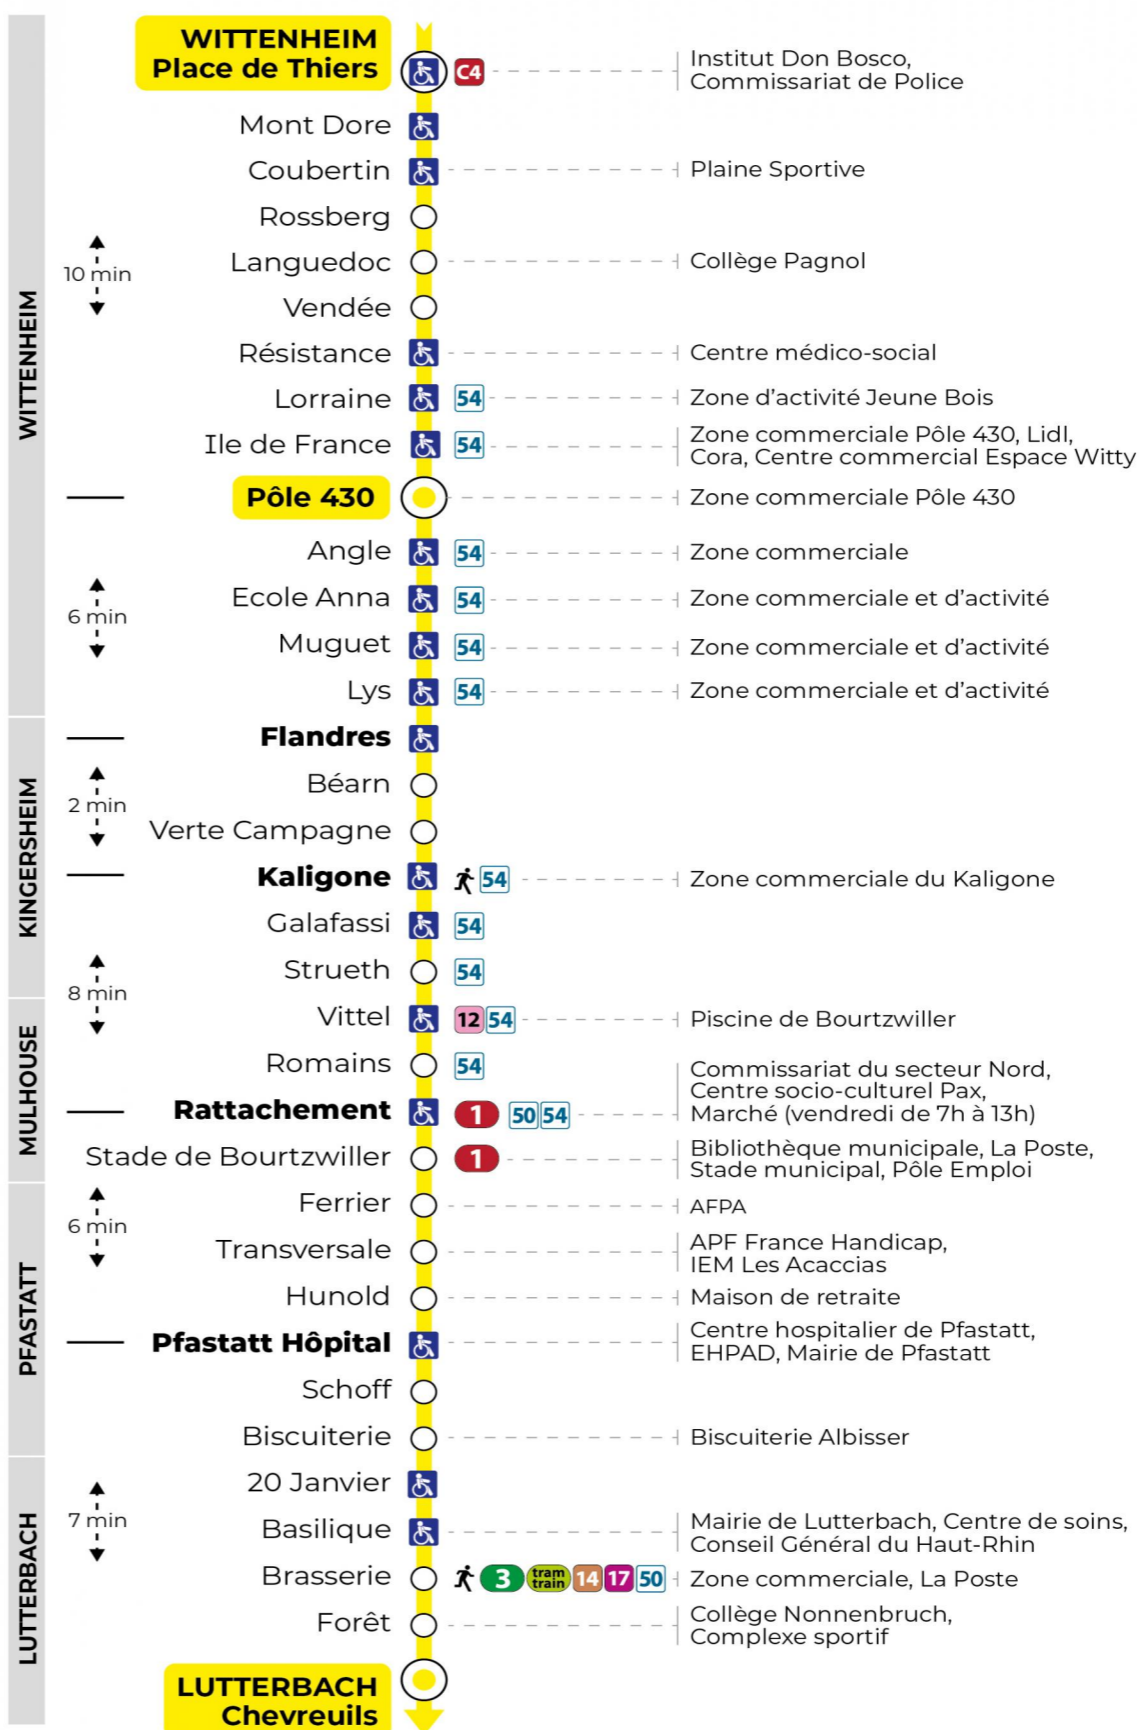

Vacances scolaires et samedi

Schulferien und Samstag
School holidays and Saturday

5h	6h	7h	8h	9h	10h	11h	12h	13h	14h	15h	16h	17h	18h	19h	20h	21h	22h	23h
54	24	06	12	20	05	13	21	06	13	22	07	15	00	07	05	24	34	09
	46	27	35	42	27	36	44	28	37	44	30	38	23	37	32	59		
		50	57		51	58		51	59		53		44					

Vacances scolaires

Schulferien / school holidays

du 21 Oct 2024 au 02 Nov 2024
du 23 Déc 2024 au 04 Jan 2025
du 10 Fév 2025 au 22 Fév 2025
du 07 Avr 2025 au 19 Avr 2025
du 30 Mai 2025 au 31 Mai 2025

Dimanche et jours fériés

Sonntag und Feiertage
Sunday and bank holidays

8h	9h	10h	11h	12h	13h	14h	15h	16h	17h	18h	19h	20h	21h	22h	23h
14	14	14	15	15	15	15	15	15	15	14	14	04	25	00	09
														34	

Le plus proche
TABAC BETTY
19 rue Aristide Briand
Lutterbach

Votre bus en direct

Flashez ce QR-Code pour connaître le prochain passage en temps réel

SAE:54

Arrêt accessible
 Correspondance bus / tram à proximité