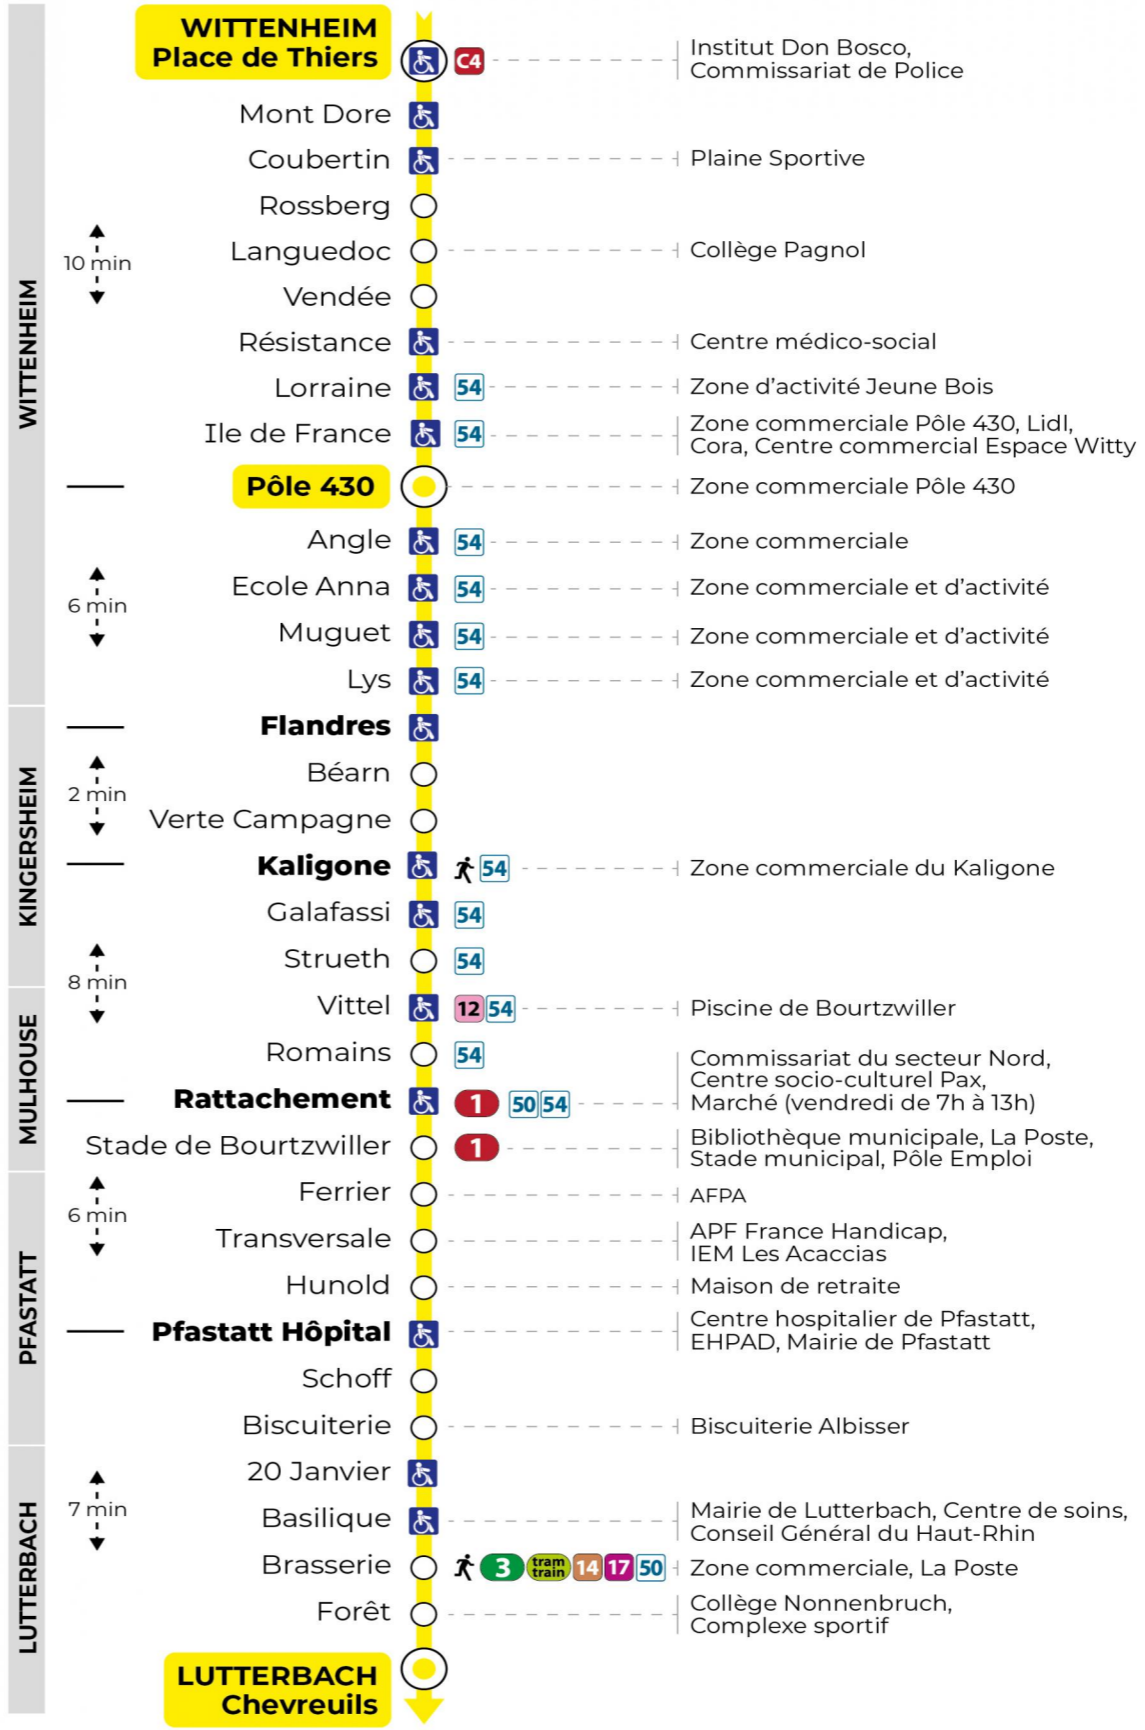

5h	6h	7h	8h	9h	10h	11h	12h	13h	14h	15h	16h	17h	18h	19h	20h	21h	22h	23h
53	22	04	08	10	25	08	03	03	10	04	18	05	04	08	01	23	33	07
	52	17	20	40	41	25	16	16	27	22	37	17	16	35	30	58		
		28	42	55		48	28	28	46	40	52	29	28					
		40					39	40		58		46	44					
		53					51	52				53						

Vacances scolaires

Schulferien / school holidays

du 21 Oct 2024 au 02 Nov 2024
du 23 Déc 2024 au 04 Jan 2025
du 10 Fév 2025 au 22 Fév 2025
du 07 Avr 2025 au 19 Avr 2025
du 30 Mai 2025 au 31 Mai 2025

Dimanche et jours fériés

Sonntag und Feiertage
Sunday and bank holidays

8h	9h	10h	11h	12h	13h	14h	15h	16h	17h	18h	19h	20h	21h	22h	23h
12	12	12	12	12	12	12	12	12	12	12	12	02	23	32	07
													58		

Le plus proche
TABAC BETTY
19 rue Aristide Briand
Lutterbach

Votre bus en direct

Flashez ce QR-Code pour connaître le prochain passage en temps réel

SAE:70

Arrêt accessible
 Correspondance bus / tram à proximité